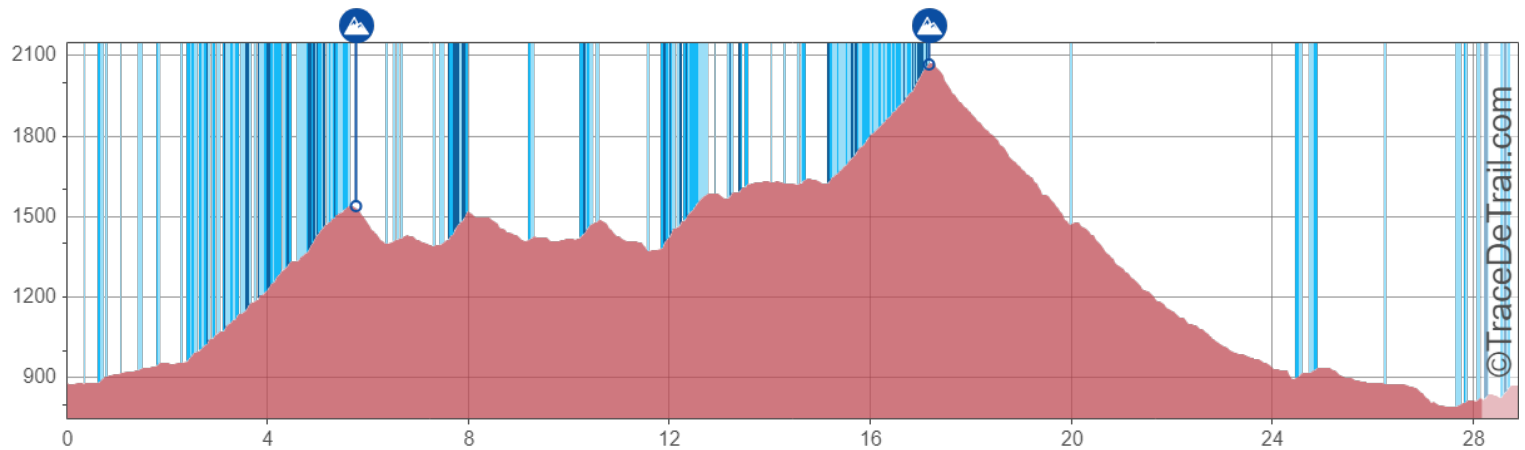

9 - Chamechaude en trail

28.8 km 1860 m 1860 m

Trail

> 10% > 20% > 30%

<https://espacestrail.run> - ©IGN 2024

©TraceDeTrail.com