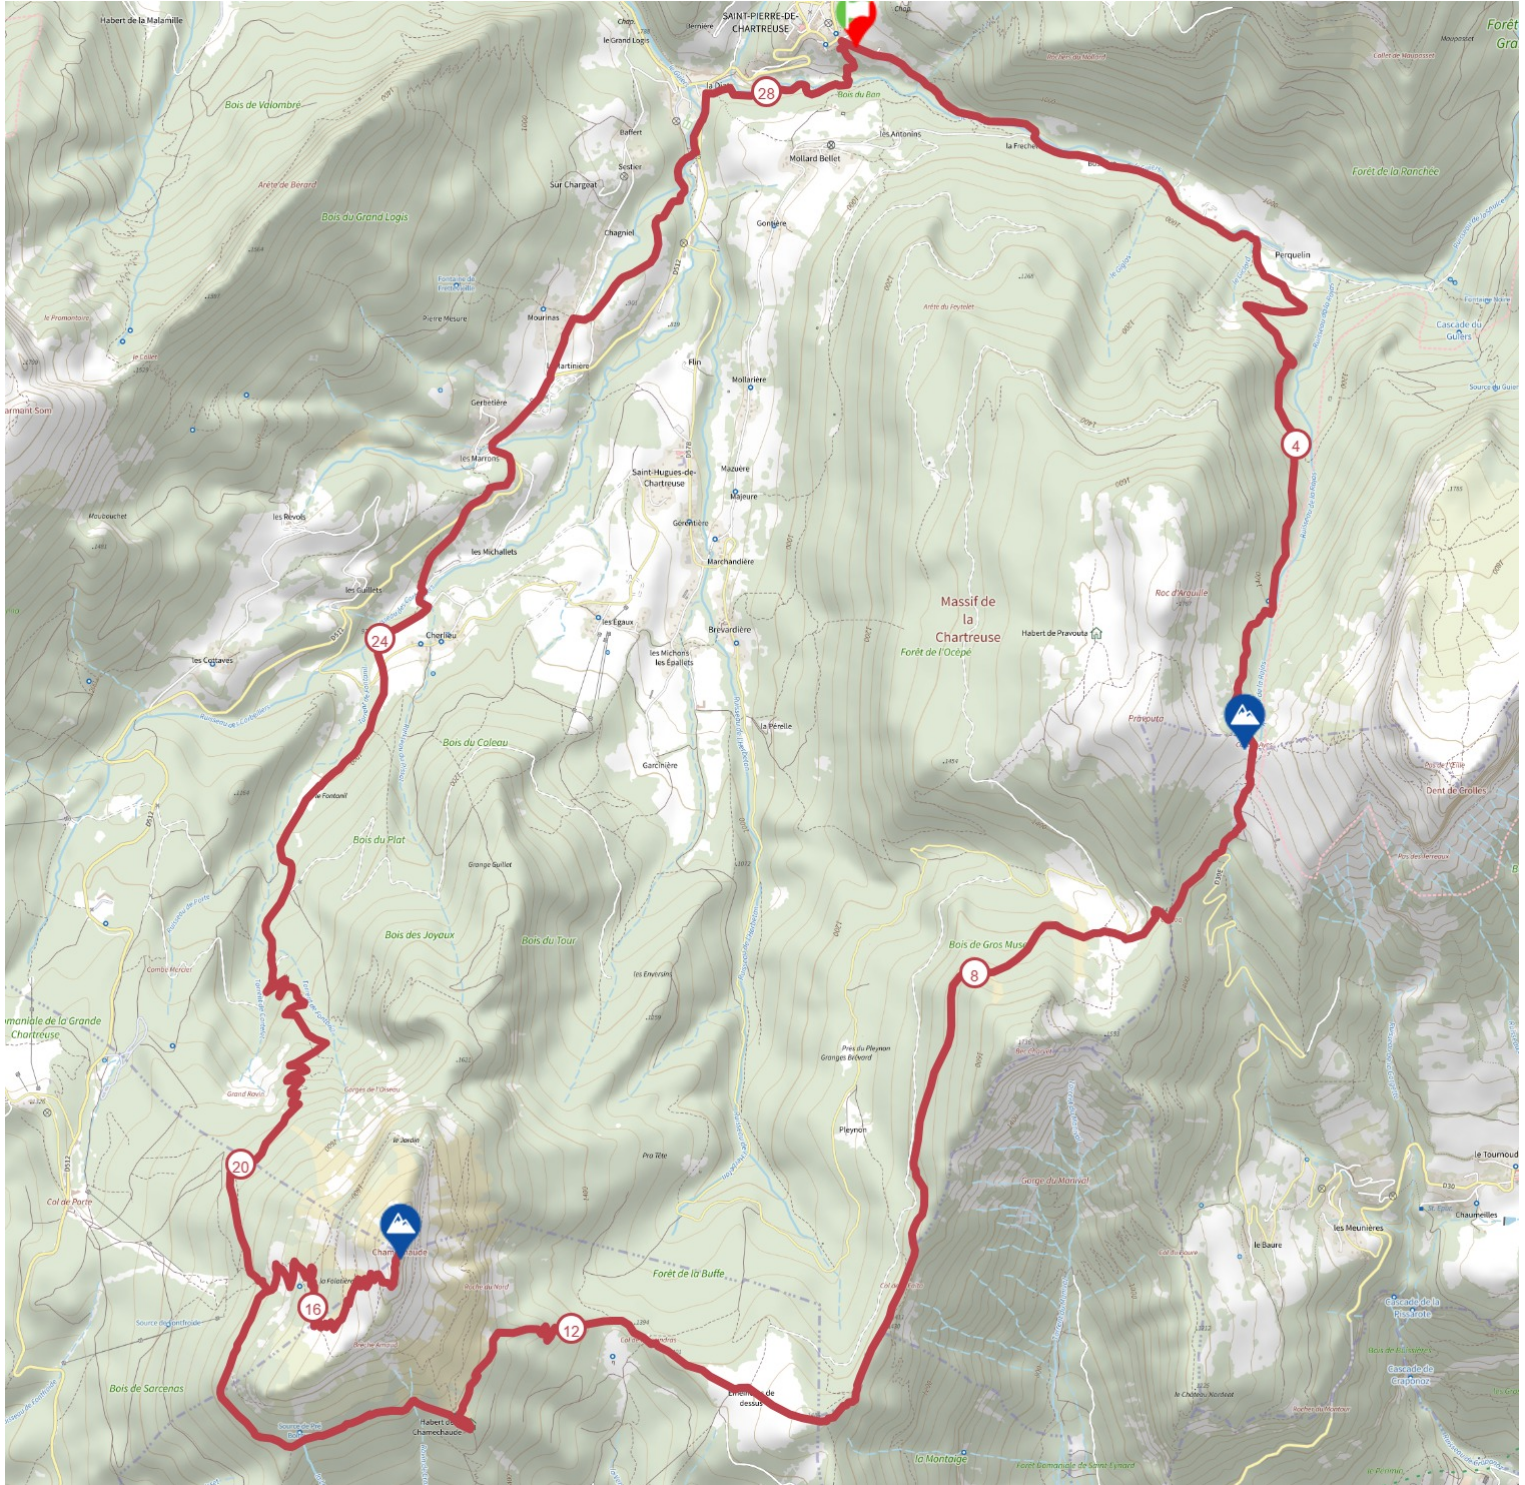

9 - Chamechaude en trail

28.8 km 1860 m 1860 m

Trail

> 10% > 20% > 30%

<https://espacestrail.run> - ©IGN 2024

©TraceDeTrail.com