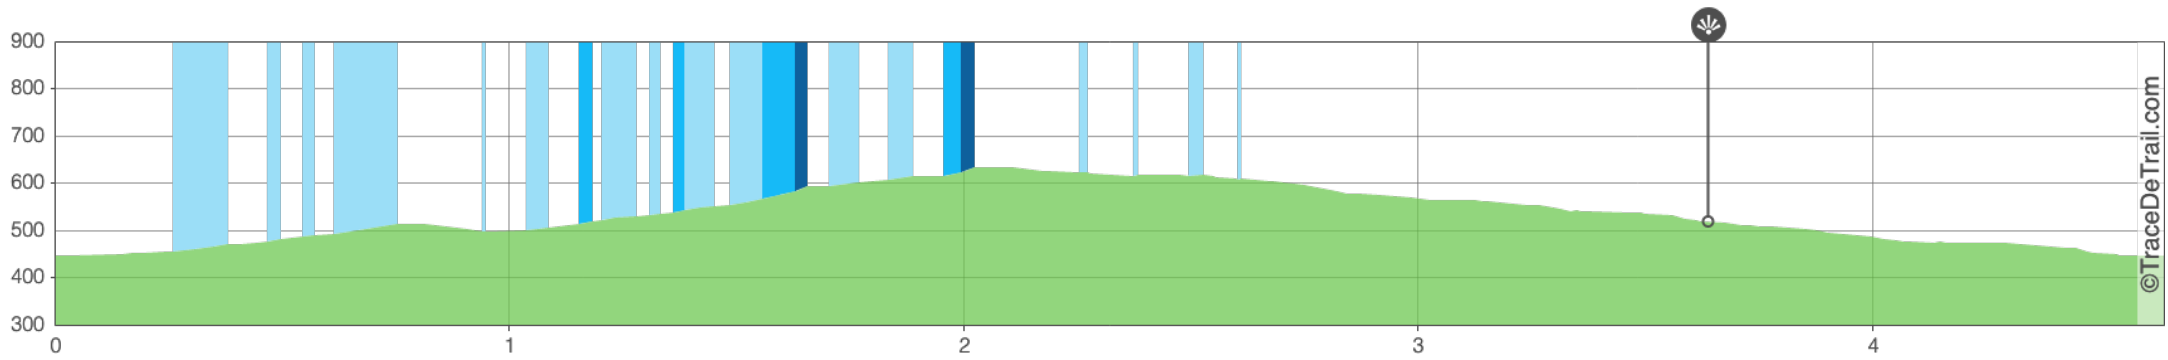

Circuit 8 - Le Béatrix

4.6 km 220 m 220 m

Trail

<https://espacestrail.run> - ©IGN 2022

> 10% > 20% > 30%

©TraceDeTrail.com