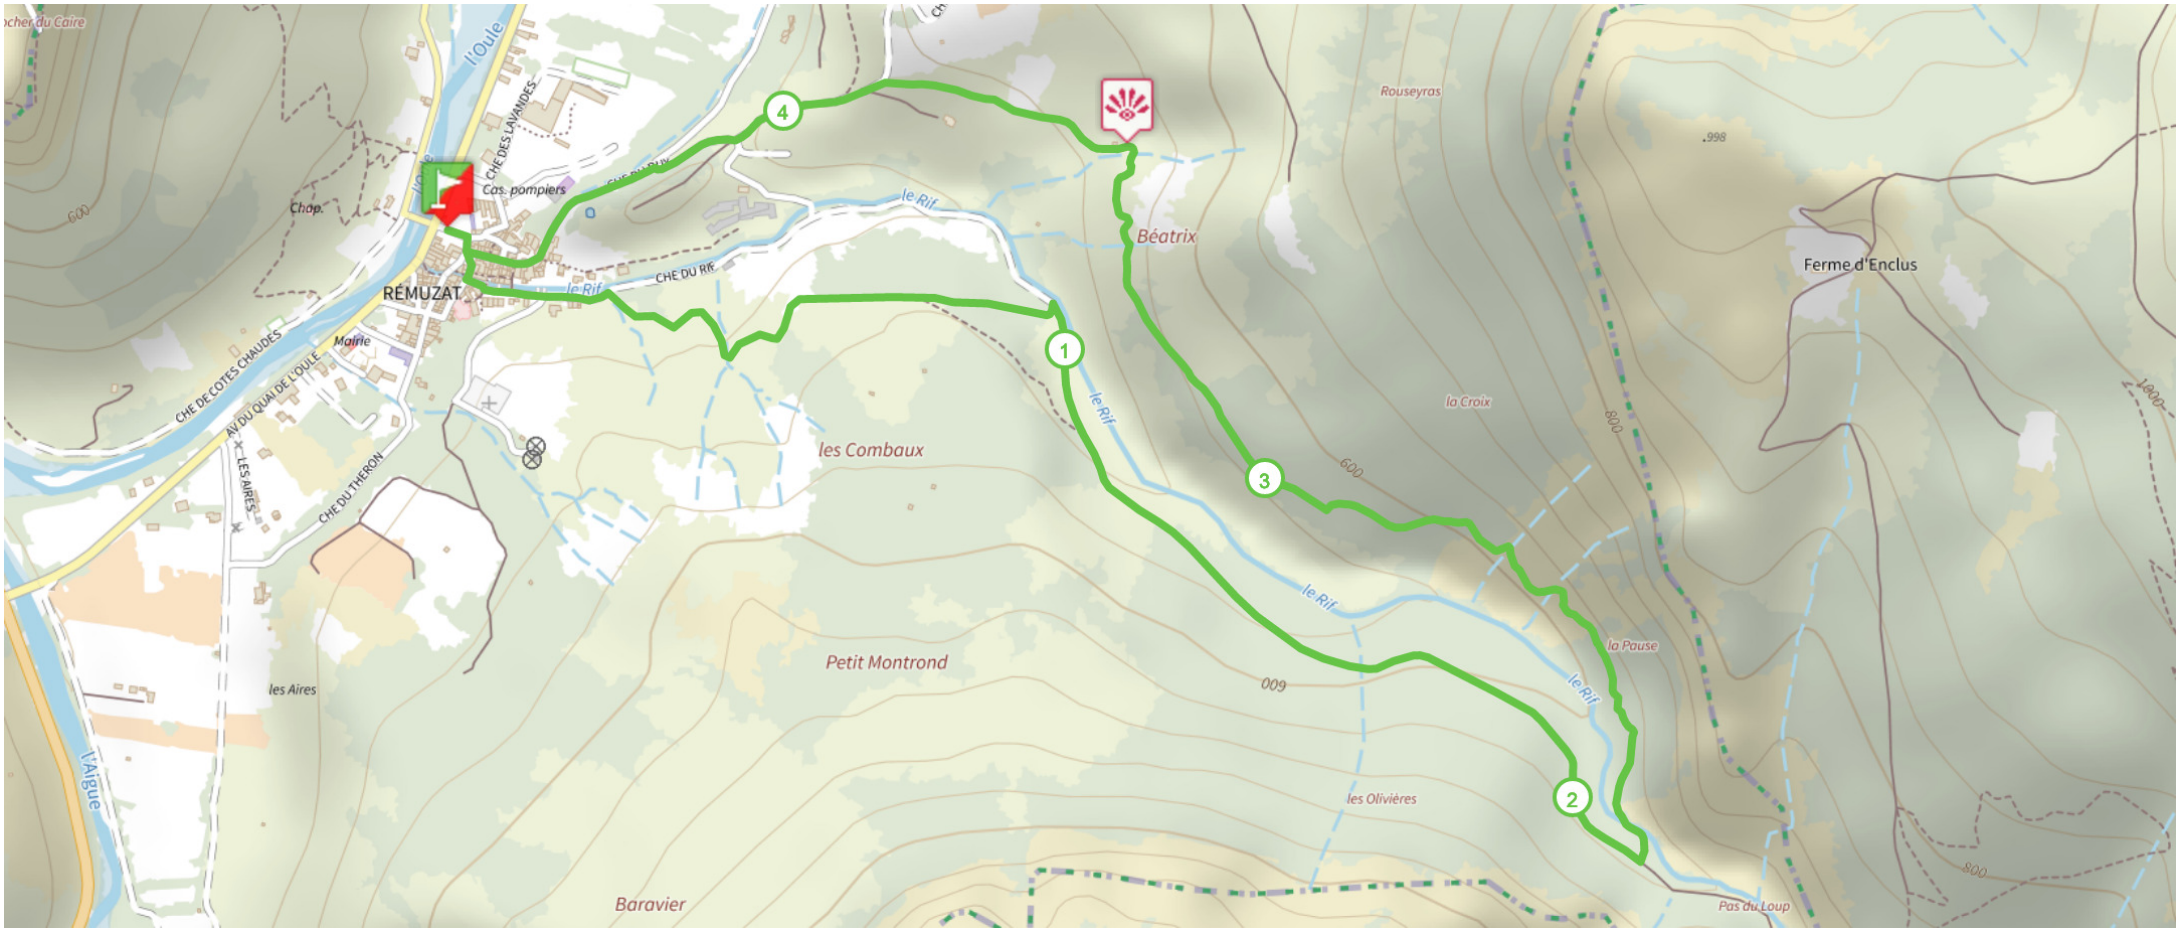

Circuit 8 - Le Béatrix

4.6 km 220 m 220 m

Trail

<https://espacestrail.run> - ©IGN 2022

> 10% > 20% > 30%

©TraceDeTrail.com