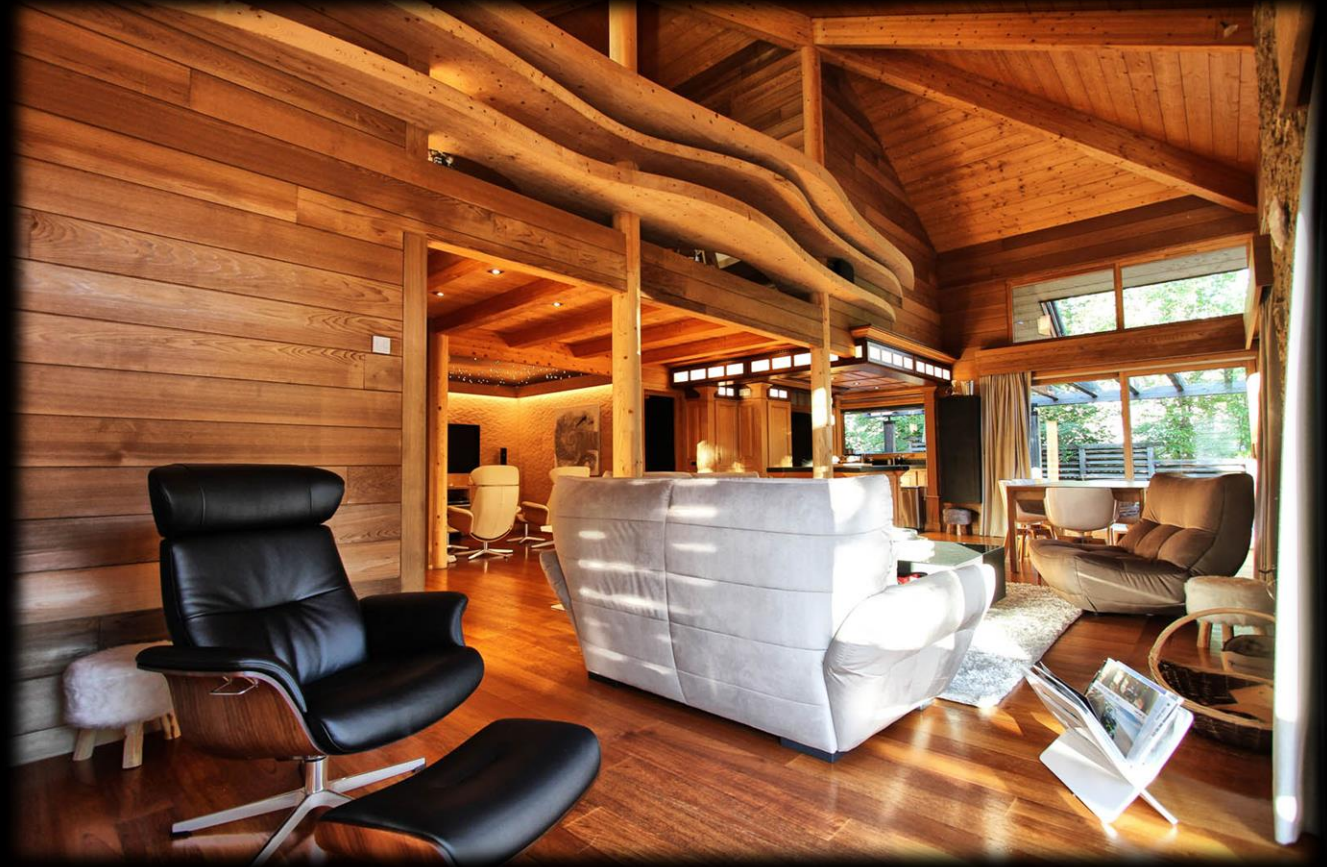

« Tout est fait pour ne pas s'ennuyer, Piscine extérieur chauffée, sauna, salle de cinéma et salle de sport. »