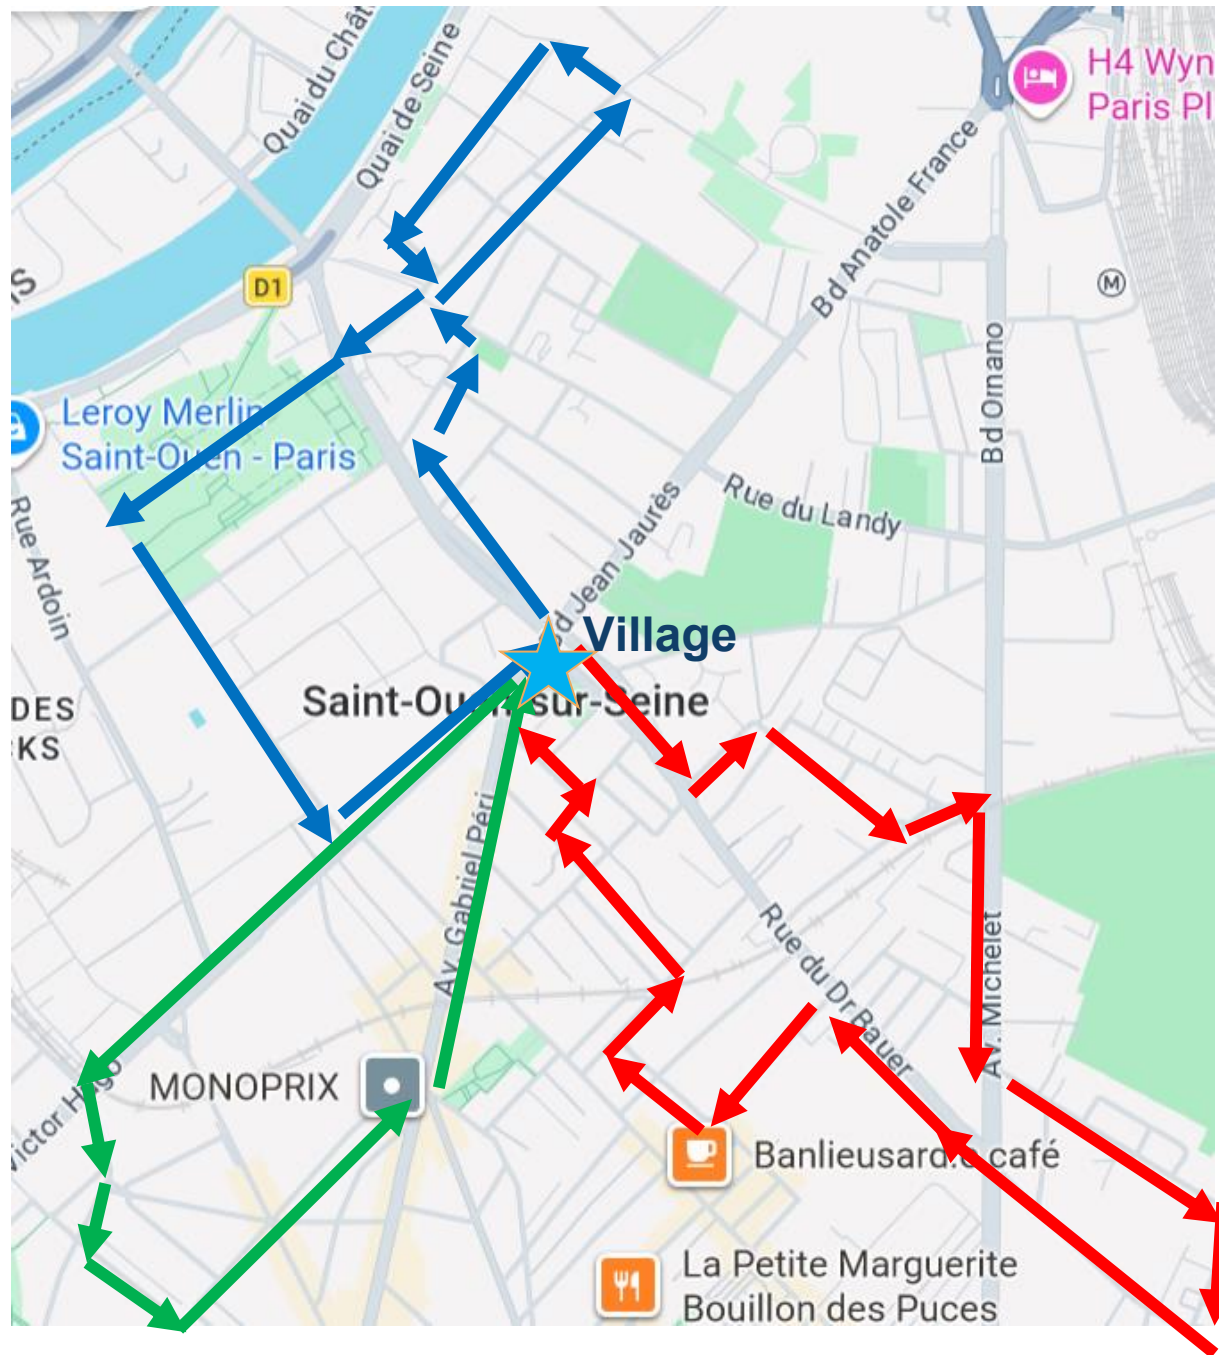

- Un parcours en 3 boucles

Boucle 1 (rouge) :  
départ 14h00

Boucle 2 (vert) :  
départ 15h30

Boucle 3 (bleu) :  
départ 17h00

- **Boucle 2 :**  
**Départ 15h30**  
**2,9 km**