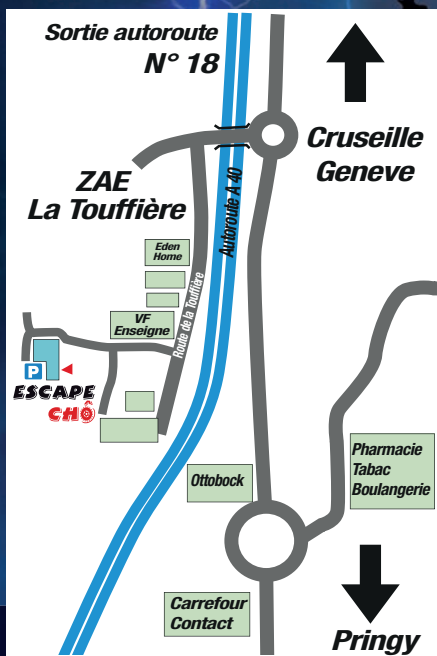

5 Salles, 5 Thèmes 100% fait maison !

Le plus grand Escape Game du bassin Annecien.

*Un Escape Game incontournable et hors du commun avec
5 salles, 5 thèmes. 100% fait Maison.
100% inédit et exclusif !*

*Interaction et improvisation en direct
avec votre maître du jeu !*

*Une personnalisation de votre aventure inégalable grâce à
votre maître du jeu, acteur dans l'âme.
Des indices exclusifs adaptés à votre jeu !*

Immergez-vous dans une véritable aventure.

440 Rte. de la Touffière
St Martin Bellevue
Fillière 74370 Annecy

escapecho.fr
07 69 62 81 16