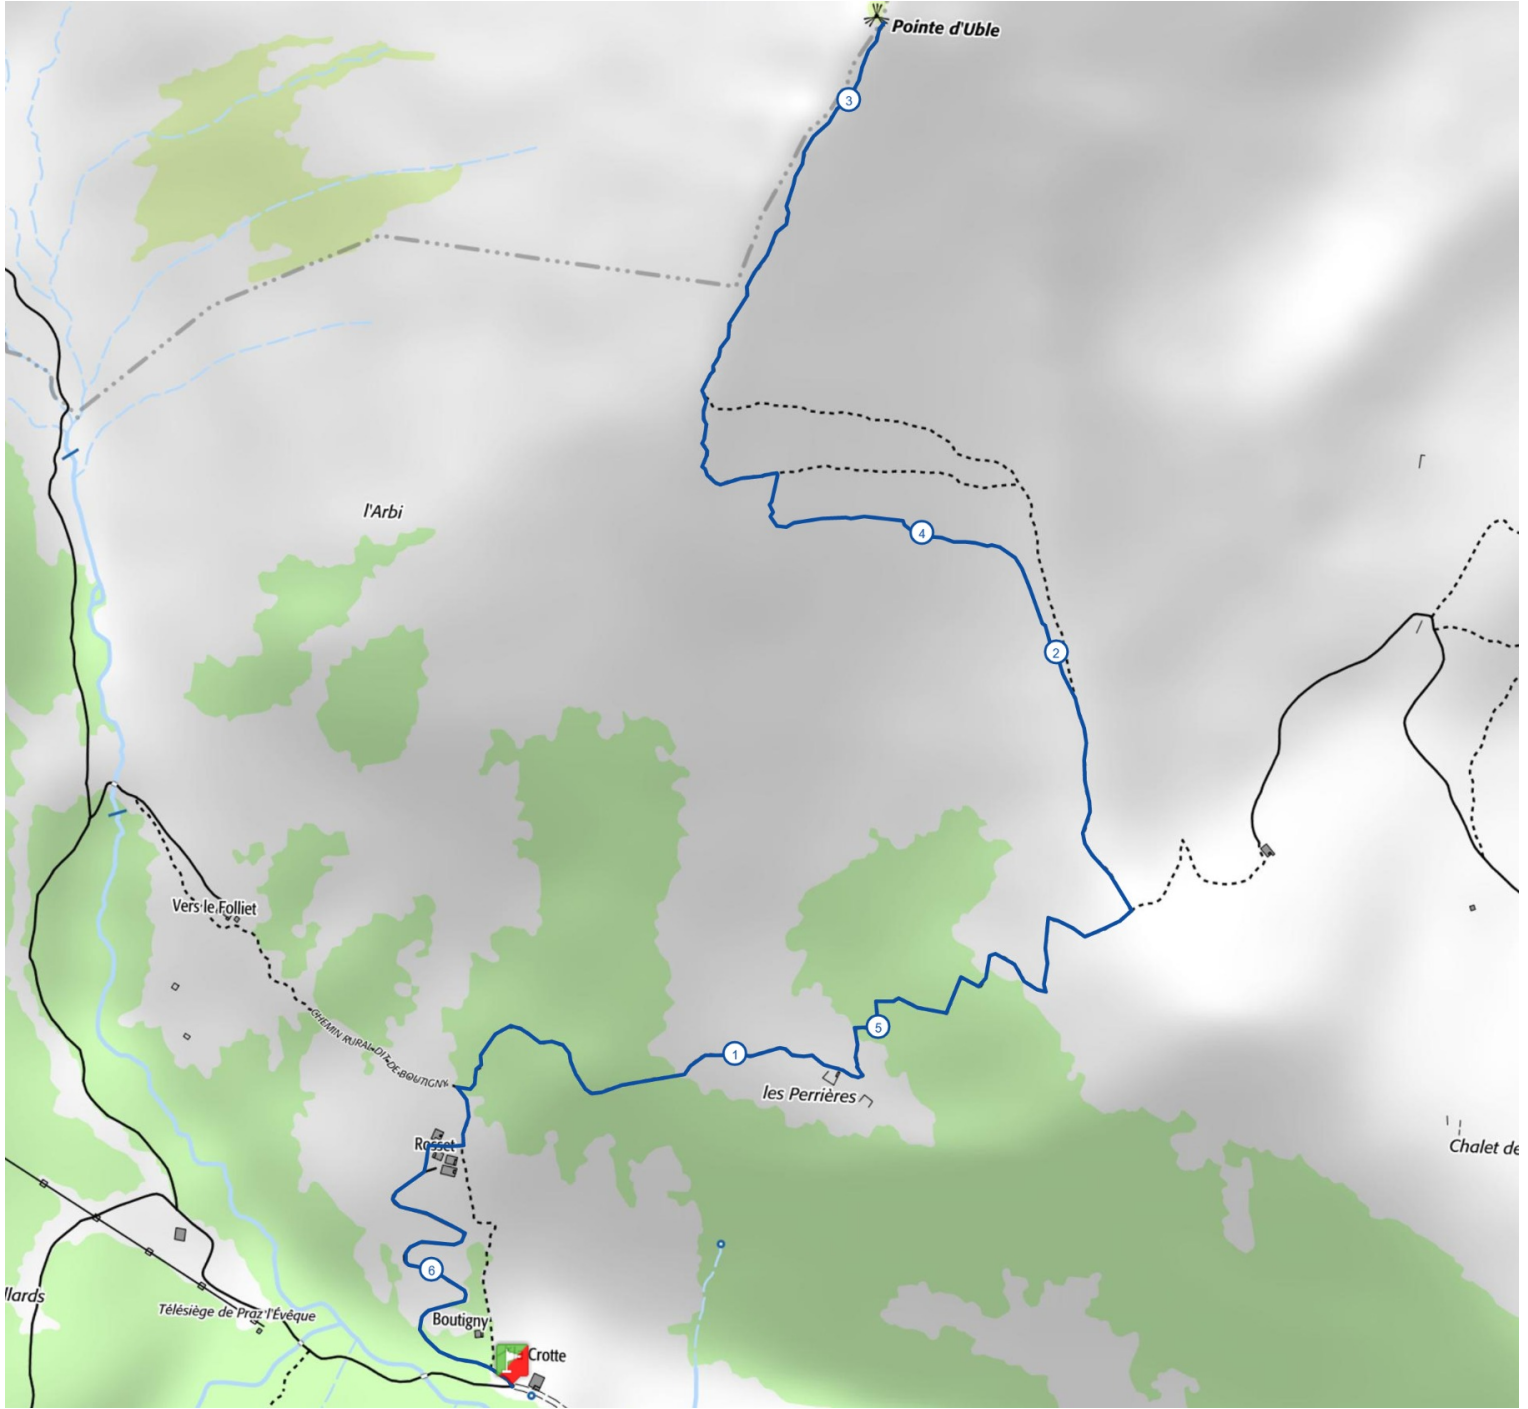

Retrouvez ce parcours sur votre mobile avec l'appli Praz de Lys Sommand Grandeur Nature

<https://tracedetrail.com> - ©IGN 2020. Utilisation et reproduction limitées à un usage privé.

> 10% > 20% > 30%