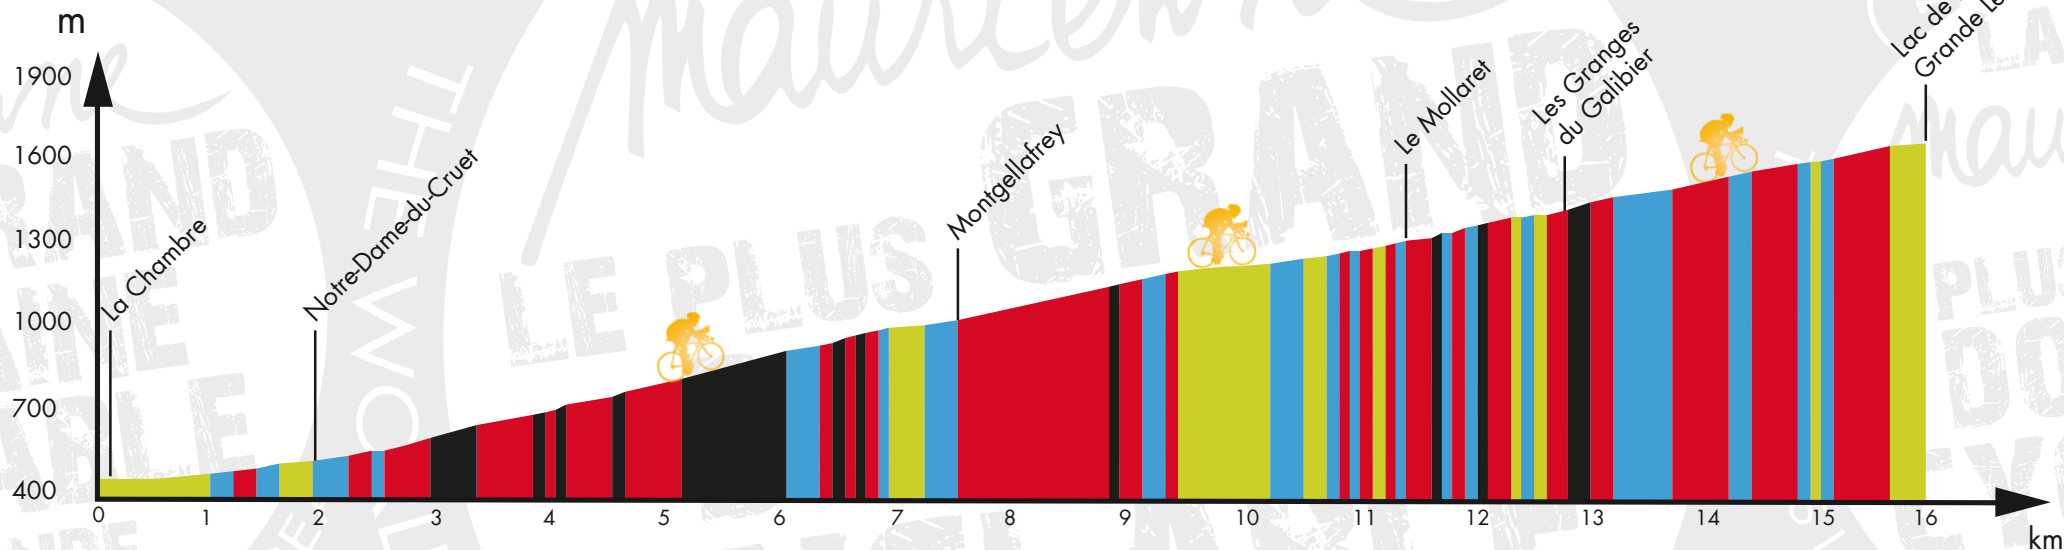

## ASCENT TO THE LAKE "LA GRANDE LÉCHÈRE"

Niveau / Level : 1 2 3 4

Départ / Start point : La Chambre (470 m)

Arrivée / Finish point : La Grande Léchère (1680 m)

Distance : 16 km

Dénivelé + / Height gain : 1210 m

Dénivelé - / Height loss : 0 m

Fréquentation / Traffic levels : Faible / Light

f t @cyclomaurienne

Instagram #VeloMaurienne #cyclomaurienne

YouTube Destination Maurienne

Légende du profil / Profile legend :

Niveau / Level :

**1** Parcours facile, de courtes distance (< 30 km), hors des grands axes, sans côte soutenue (< 300 m de dénivelé).  
Easy and short routes (< 30 km) that avoid main roads and long climbs (< 300m of height gain)

**2** Parcours à profil vallonné pouvant comporter de fortes côtes (< 600 m de dénivelé positif cumulé).  
Undulating routes. Any steep climbs are short (< 600 m of height gain)

**3** Parcours difficile avec des côtes pouvant atteindre des pourcentages importants (< 1000 m de dénivelé).  
Difficult itinerary with steep climbs (< 1000 m of height gain)