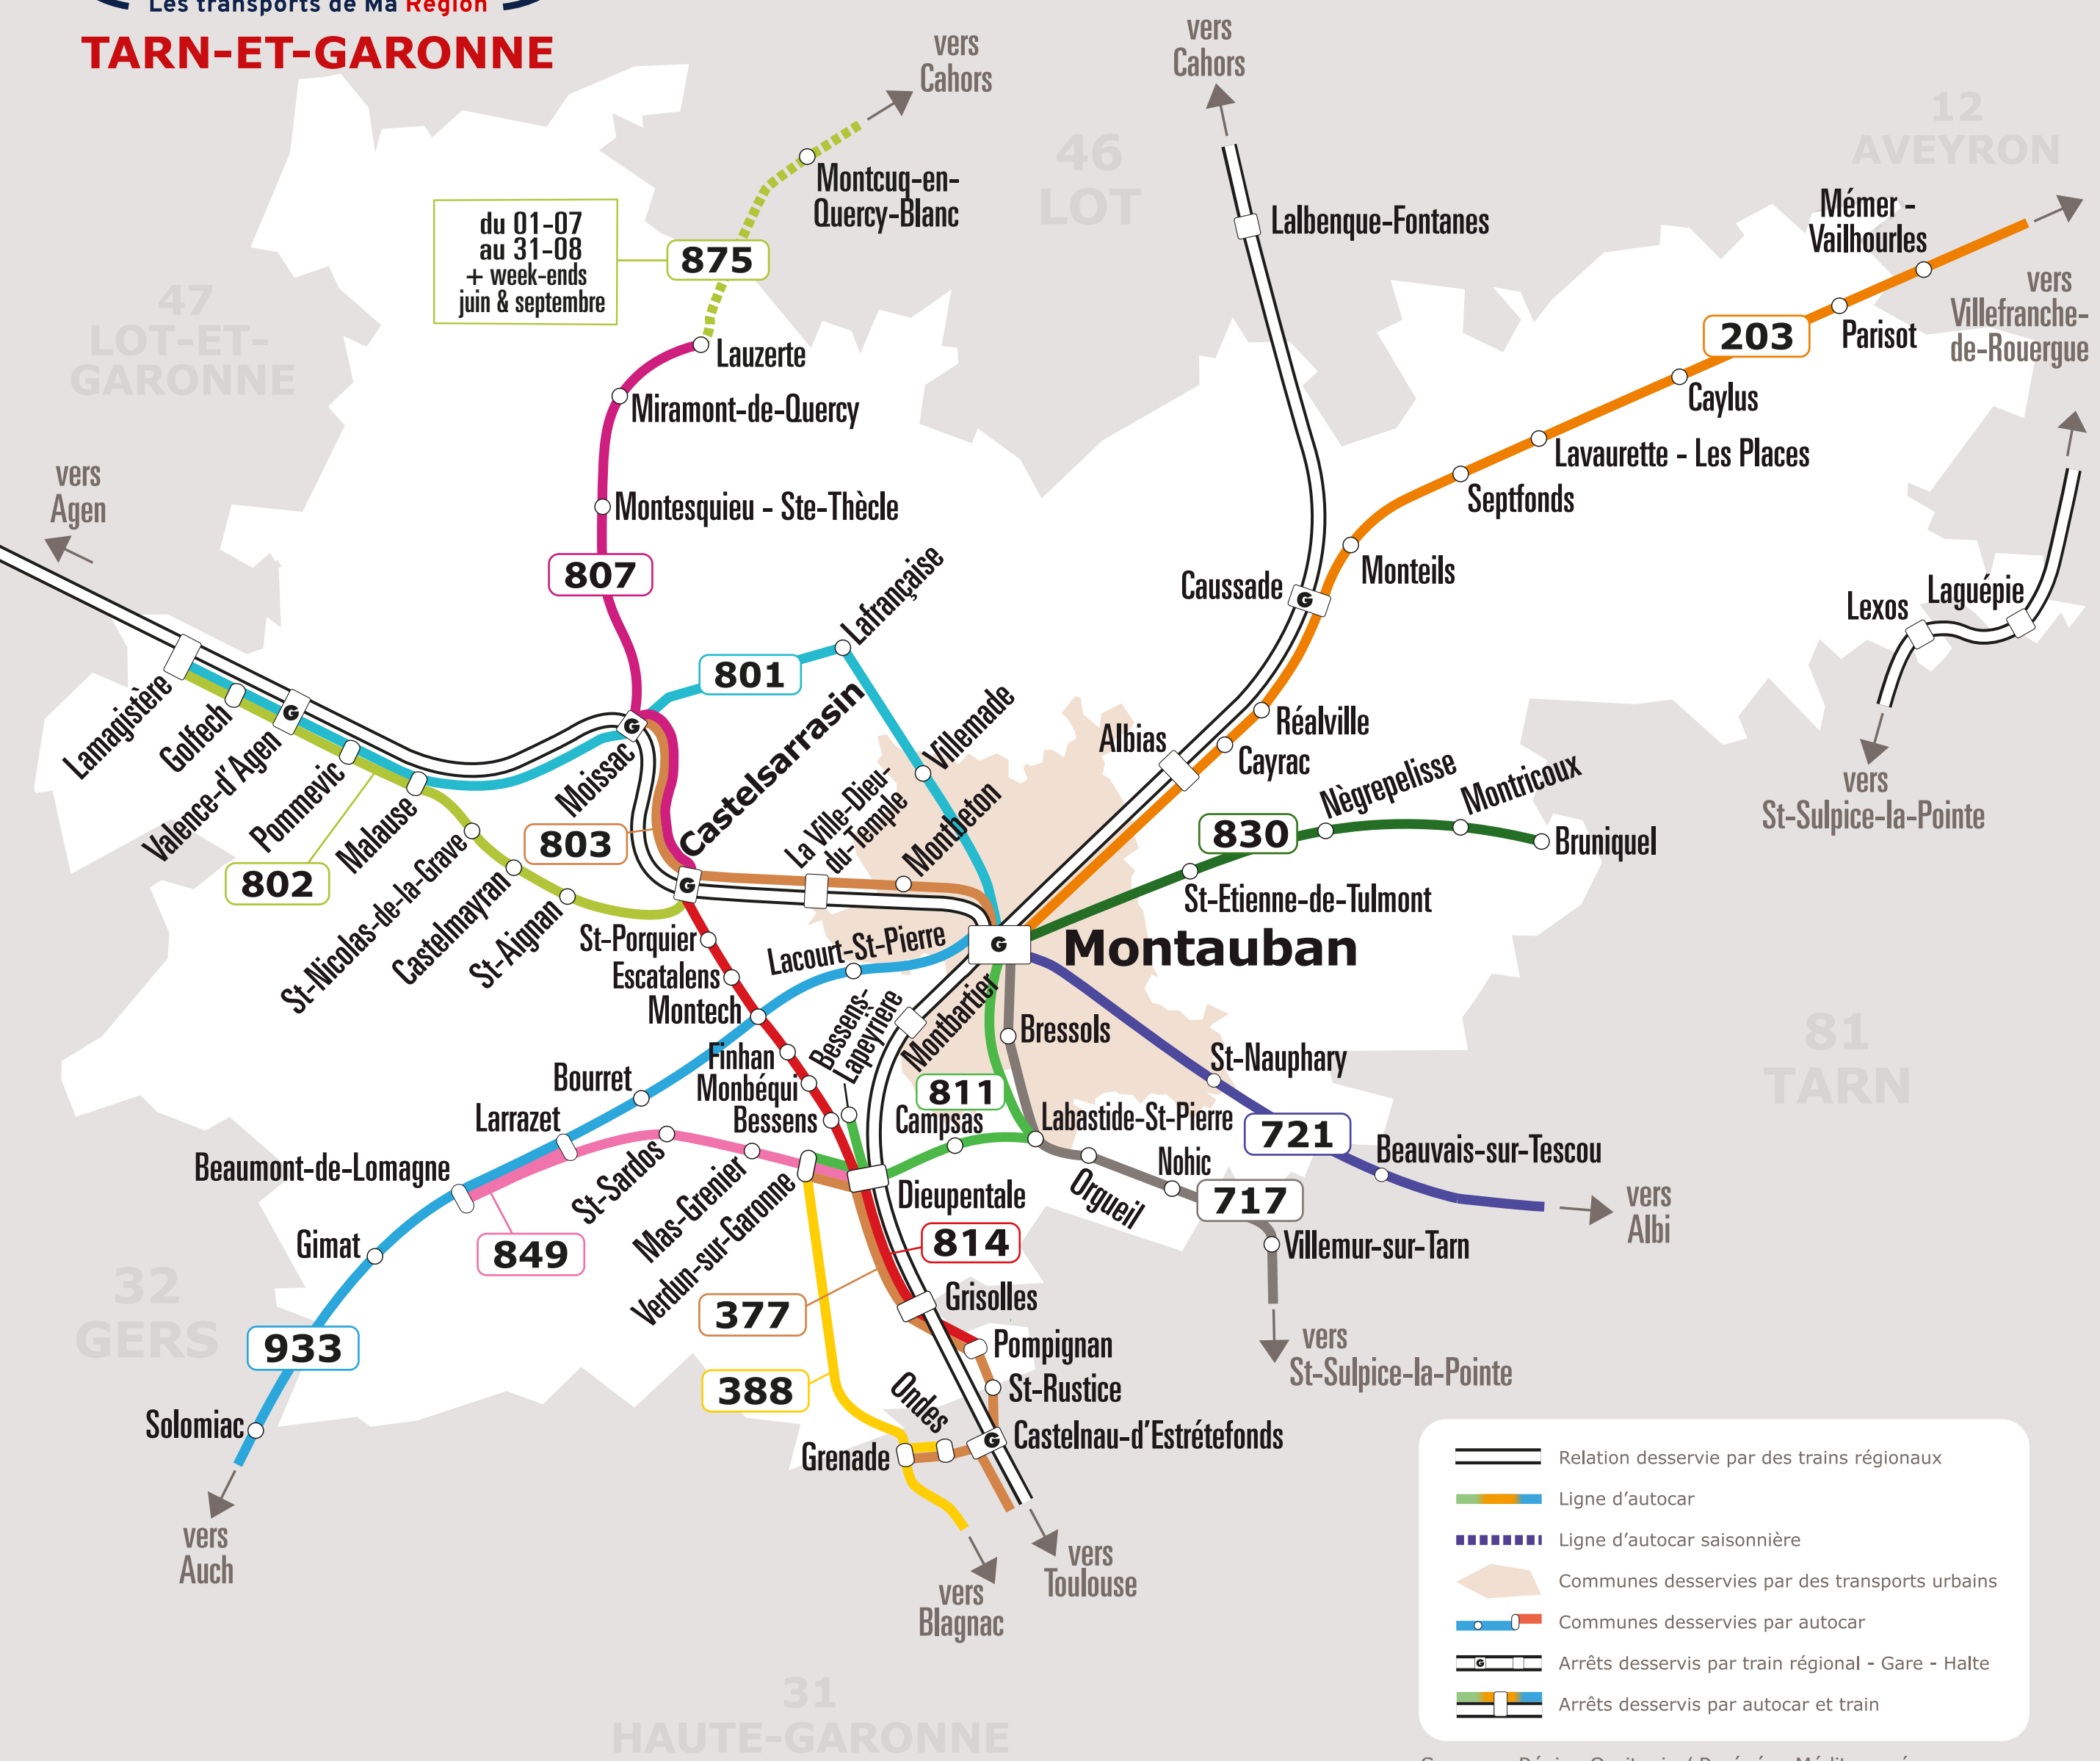

TARN-ET-GARONNE

-  Relation desservie par des trains régionaux
-  Ligne d'autocar
-  Ligne d'autocar saisonnière
-  Communes desservies par des transports urbains
-  Communes desservies par autocar
-  Arrêts desservis par train régional - Gare - Halte
-  Arrêts desservis par autocar et train