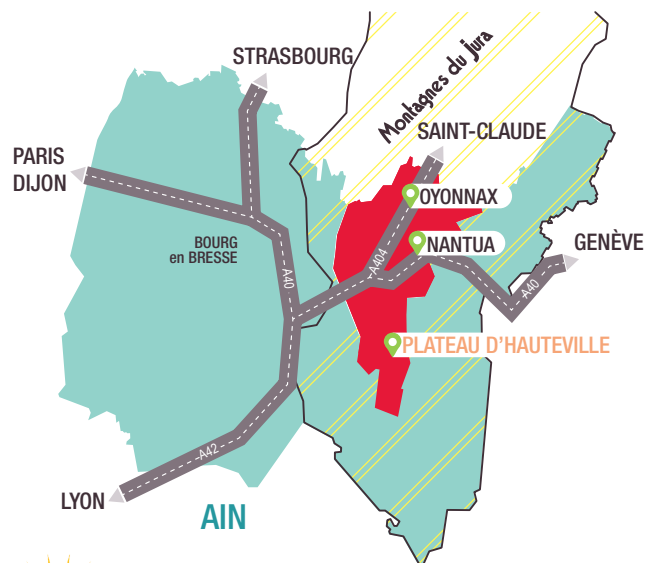

PROCHAINEMENT À TERRE RONDE

Luge 4 saisons sur rail

ouverture hiver 2026-2027