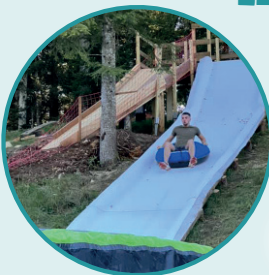

LE PETIT MONDE

Découvrez ce parc de loisirs qui rassemble diverses attractions pour toute la famille : mini-golf, Shuffleboard, tir à la carabine, balançoires, saut Big Air, kart, quad, laser game... Activités de 2 à 7 €
Pass multi-activités 10 € (3-6 ans), 25 € (+ 7 ans)

i **Infos / réservation :
07 70 57 64 84**

Du 4 juillet au 30 août : tous les jours de 13h30 à 18h30

FUN ZONE

Les enfants pourront prendre les commandes d'une mini-pelle réaliste, offrant ainsi une expérience ludique, captivante et inoubliable.

Activités à partir de 3 ans
2 € les 5 minutes