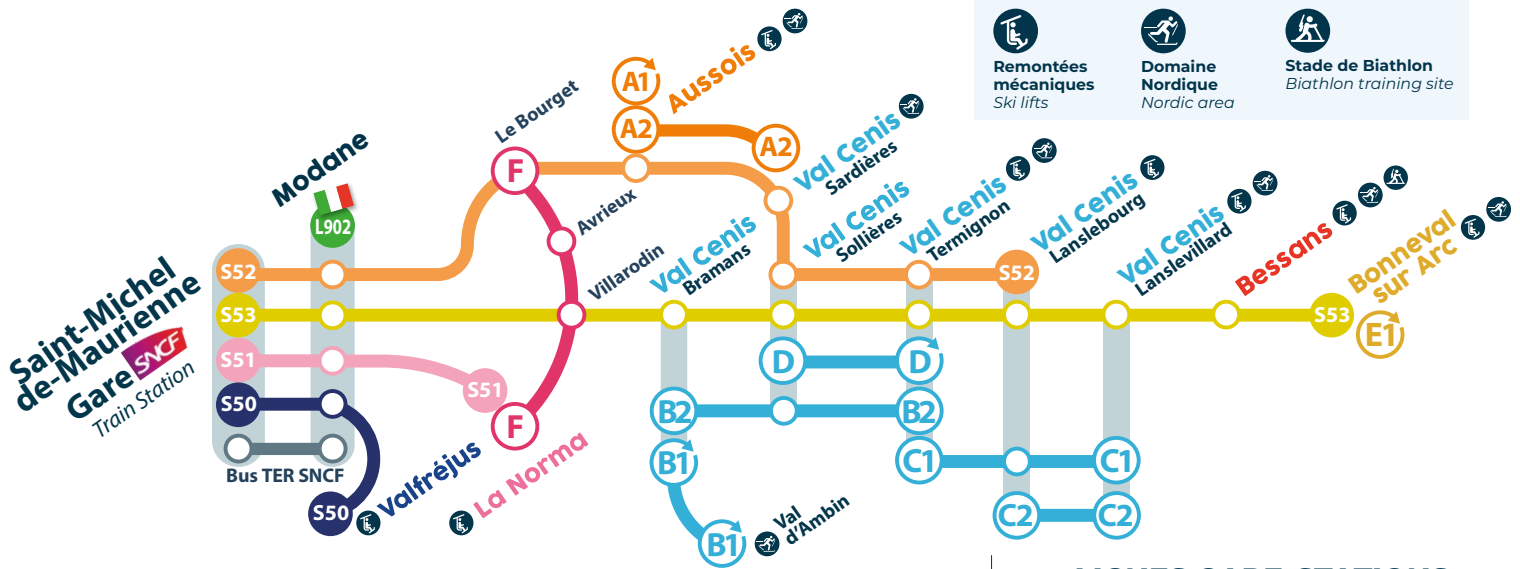

Haute Maurienne Vanoise

VALFRÉJUS | LA NORMA | AUSSOIS
VAL CENIS | BESSANS | BONNEVAL SUR ARC

Réseau de transport en Haute Maurienne Vanoise

Haute Maurienne Vanoise Transportation Network

HIVER WINTER 24-25

- Remontées mécaniques / Ski lifts
- Domaine Nordique / Nordic area
- Stade de Biathlon / Biathlon training site

LIGNES INTRA-STATIONS (gratuites) RESORT SHUTTLES (free)

- A1** Navette interne / In Town Shuttle / Aussois
- A2** Navette Shuttle / Aussois - Val Cenis Sardières
- B1** Navette Shuttle / Val Cenis Bramans - Val d'Ambin
- B2** Navette Shuttle / Val Cenis Bramans - Val Cenis Sollières - Val Cenis Termignon
- C1** Navette Shuttle / Val Cenis Termignon - Val Cenis Lanslevillard
- C2** Navette Shuttle / Val Cenis Lanslebourg - Val Cenis Lanslevillard
- D** Petit Train / Little Tourist Train / Val Cenis Termignon - Val Cenis Sollières
- E1** Navette interne / In Town Shuttle / Bonneval sur Arc
- F** Navette Shuttle / Le Bourget - La Norma

LIGNES GARE-STATIONS ET INTER-STATIONS LINES TO AND FROM THE BUS STATION AND SKI RESORTS

- S50** Saint-Michel-de-Maurienne - Valfréjus / Accès payant / Fee for service
- S51** Saint-Michel-de-Maurienne - La Norma / Accès payant / Fee for service
- S52** Saint-Michel-de-Maurienne - Aussois - Val Cenis Lanslebourg / Accès payant / Fee for service
- S53** Saint-Michel-de-Maurienne - Bonneval sur Arc / Accès payant / Fee for service

La Région
Auvergne-Rhône-Alpes

Ces services de transport sont mis en place par la Région Auvergne-Rhône-Alpes et les communes de Haute Maurienne Vanoise, en partenariat avec la Communauté de communes Haute Maurienne Vanoise