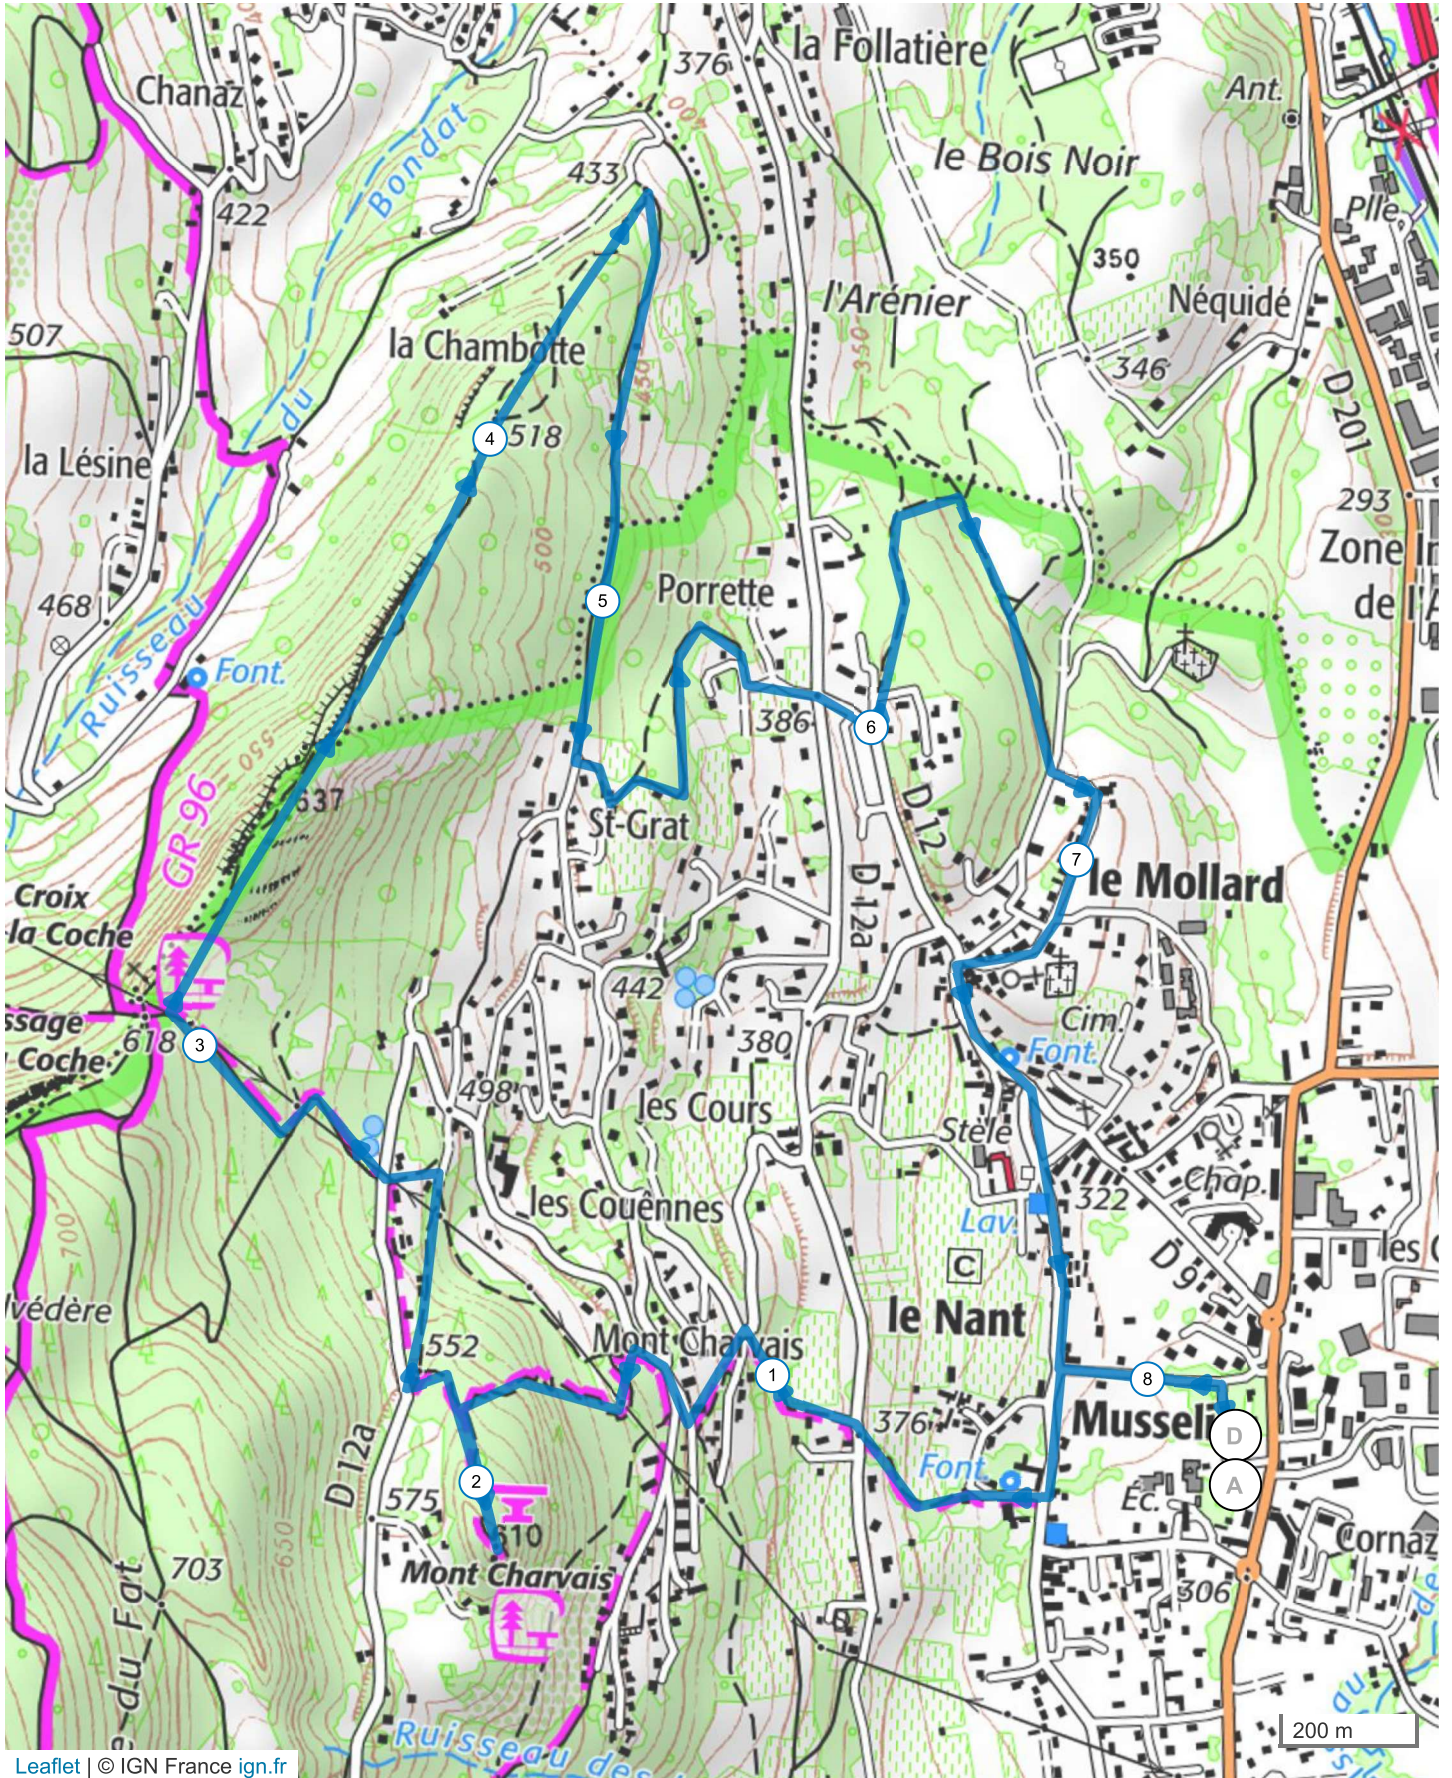

# 12002258 | Randonnée pédestre | Saint Baldoph\_Coche\_Bleu

Saint-Baldoph -> Saint-Baldoph

8.21 km 433 m 433 m 310 m 620 m

Leaflet | © IGN France ign.fr

Le droit de reproduction est strictement réservé à un usage personnel et privé. Lors de la pratique de votre activité, veillez à respecter les propriétés et chemins privés et assurez-vous de la praticabilité du parcours.

© 2020 Openrunner