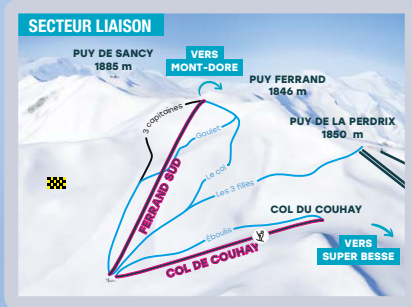

Le Mont-Dore PLAN DES PISTES

Poste de secours :
04 73 65 05 03

Légende

- Téléphérique du Sancy
- Télésiège
- Télési
- Tapis
- Remontée en libre accès
- Remontées accessibles aux skieur(euse)s venant de Super Besse lorsque la liaison est ouverte

PISTES

- Facile
- Moyenne
- Difficile
- Très difficile
- Itinéraire

ACTIVITÉS ET SERVICES

- Sancy Park
TAPIS ET PISTE DE LUGE
- Tyrolienne à virages
- Speed Riding
- Club Piou-Piou
- ESF
- Restaurants
- Salle hors-sac
- Neige de culture
- Zone d'avalanche
- Barres rocheuses
- Poste de secours
- P1 Parking du Sancy
- P2 Parking de la tyrolienne
- P3 Parking des Longes
- WC Toilettes
- C1 Caisses du Sancy
- D1 Distributeurs de forfait