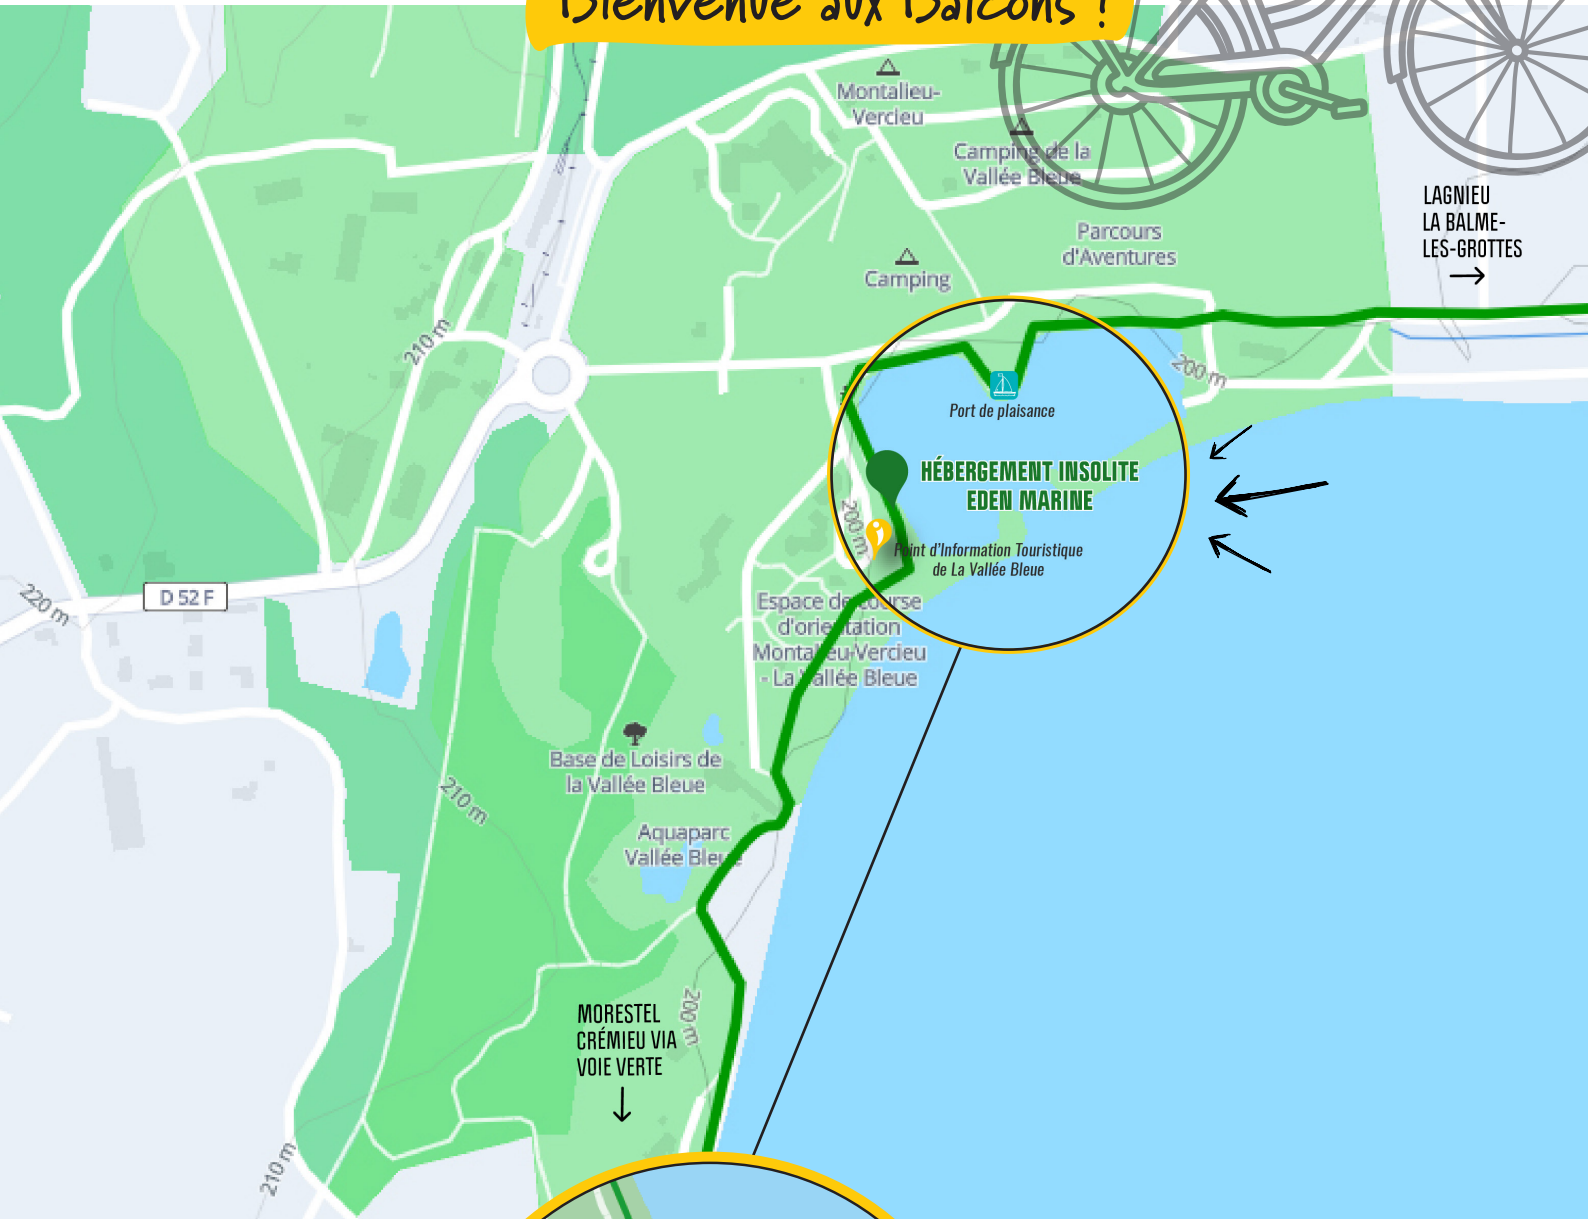

PLAN D'ACCÈS

HÉBERGEMENT INSOLITE
EDEN MARINE

BASE DE LOISIRS DE LA VALLÉE BLEUE
38390 MONTALIEU-VERCIEU
(+33)6 52 02 38 31

LOCATION MAP

Bienvenue aux Balcons !

France
vélo
TOURISME

Offices de
Tourisme
de France