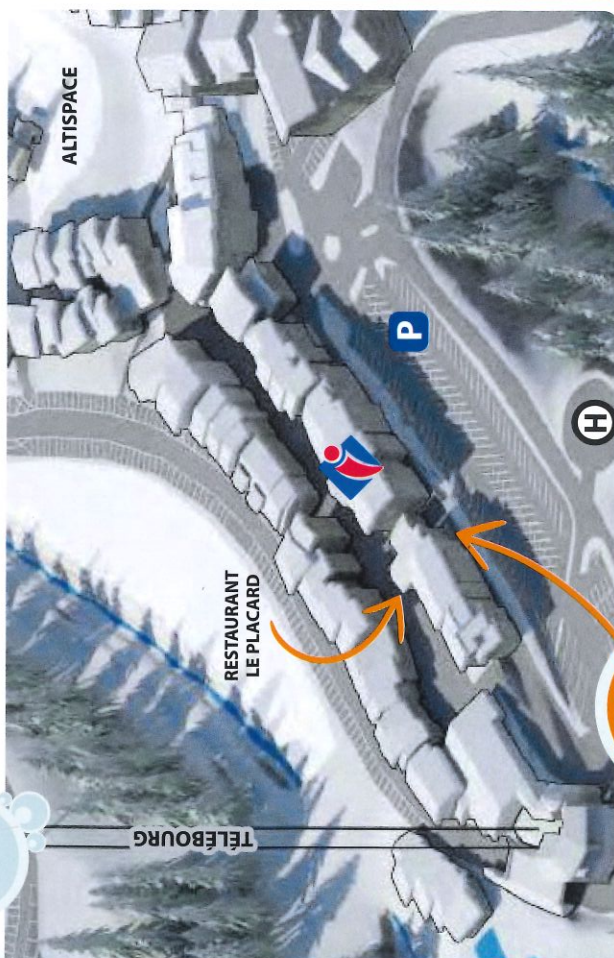

# Valmorel-Matique

— LAVERIE —

- Contre-allée du Bourg
- face au Parking P8 gratuit 3 heures

27 B

• Paiement : pièces, billets, CB.

# Valmorel-Matique

— LAVERIE —

- Lavage et séchage en moins d'une heure
- Vêtements, linge de maison, couettes, couvertures, combinaisons de ski, housses de canapé...

- Machines dernière génération 8 kg - 18 kg
- Lessive et assouplissant compris
- Désinfection automatique après chaque lavage

27 B

Contre-allée  
du Bourg