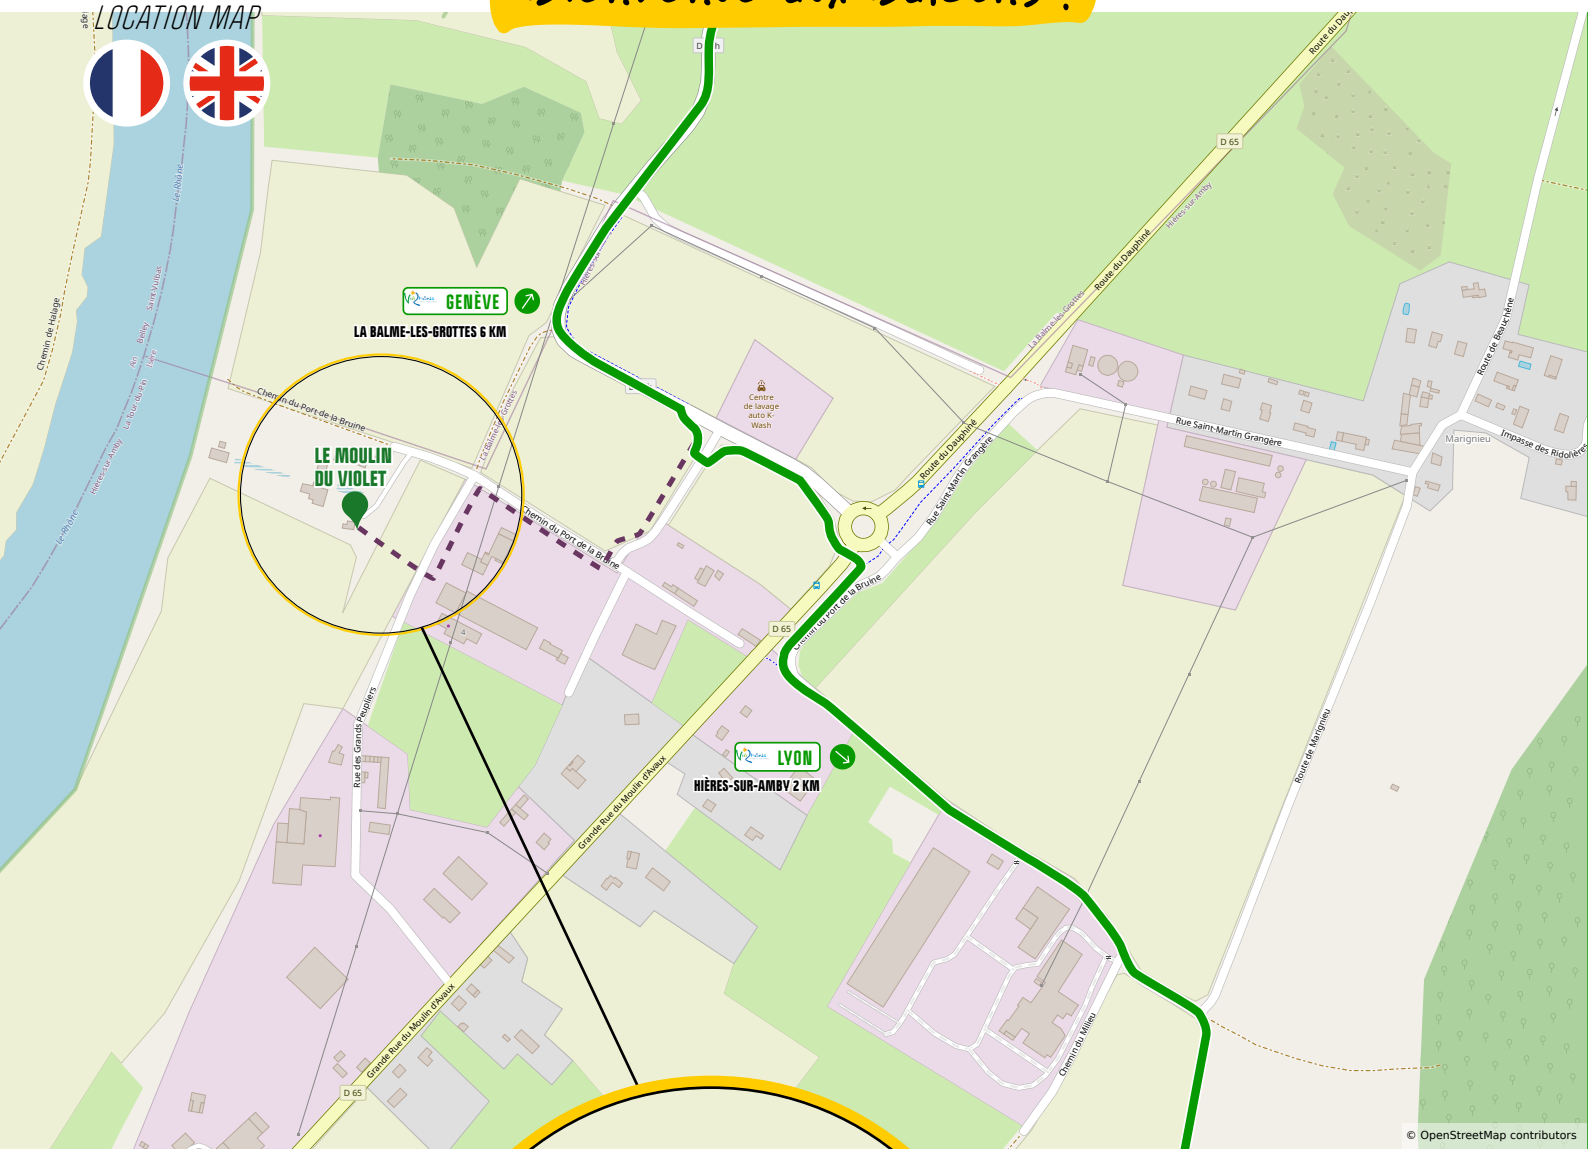

# PLAN D'ACCÈS

LE MOULIN DU VIOLET

15 CHEMIN DU PORT DE LA BRUINE  
38118 HIÈRES-SUR-AMBY  
(+33)6 87 23 99 63

Bienvenue aux Balcons !

LOCATION MAP

Un label de France vélo TOURISME

France  
vélo  
TOURISME

La Région  
Auvergne-Rhône-Alpes