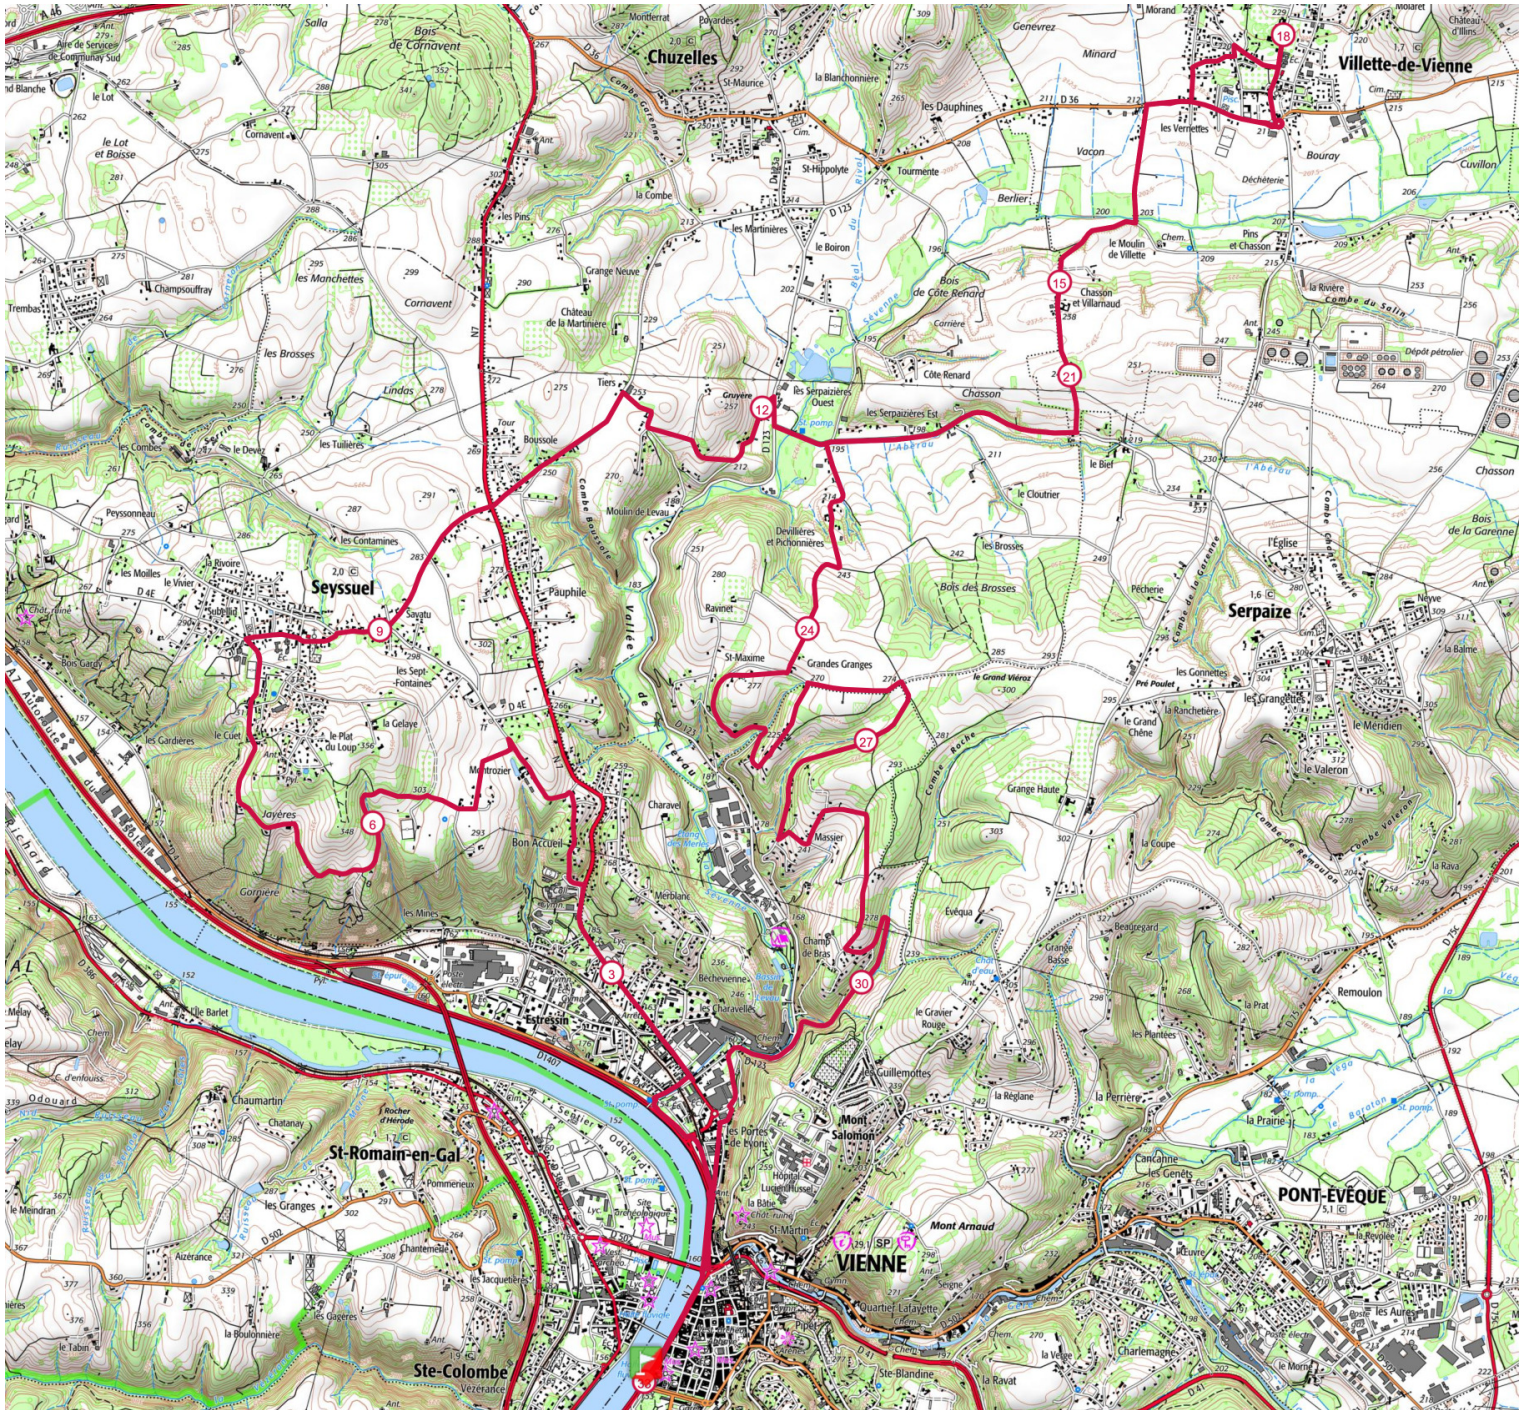

Retrouvez ce parcours sur votre mobile avec l'appli TrailConnect. Pour en savoir plus : <http://trailconnect.run>

<https://tracedetail.com> - ©IGN 2020. Utilisation et reproduction limitées à un usage privé.

■ > 10% 
 ■ > 20% 
 ■ > 30%