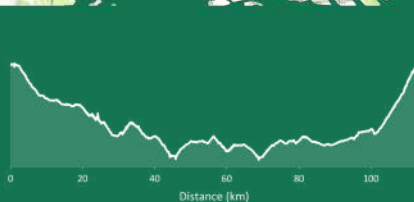

# Circuit l'Ain à vélo n° 10 - Sur le Grand 8 Ain Jura-Sud : Le balcon du Léman

● ▲ 📍 ↗ ⌚

Difficulté Valsershône 113.1 Km 2821 m D+ 6h51

0 2 4 km