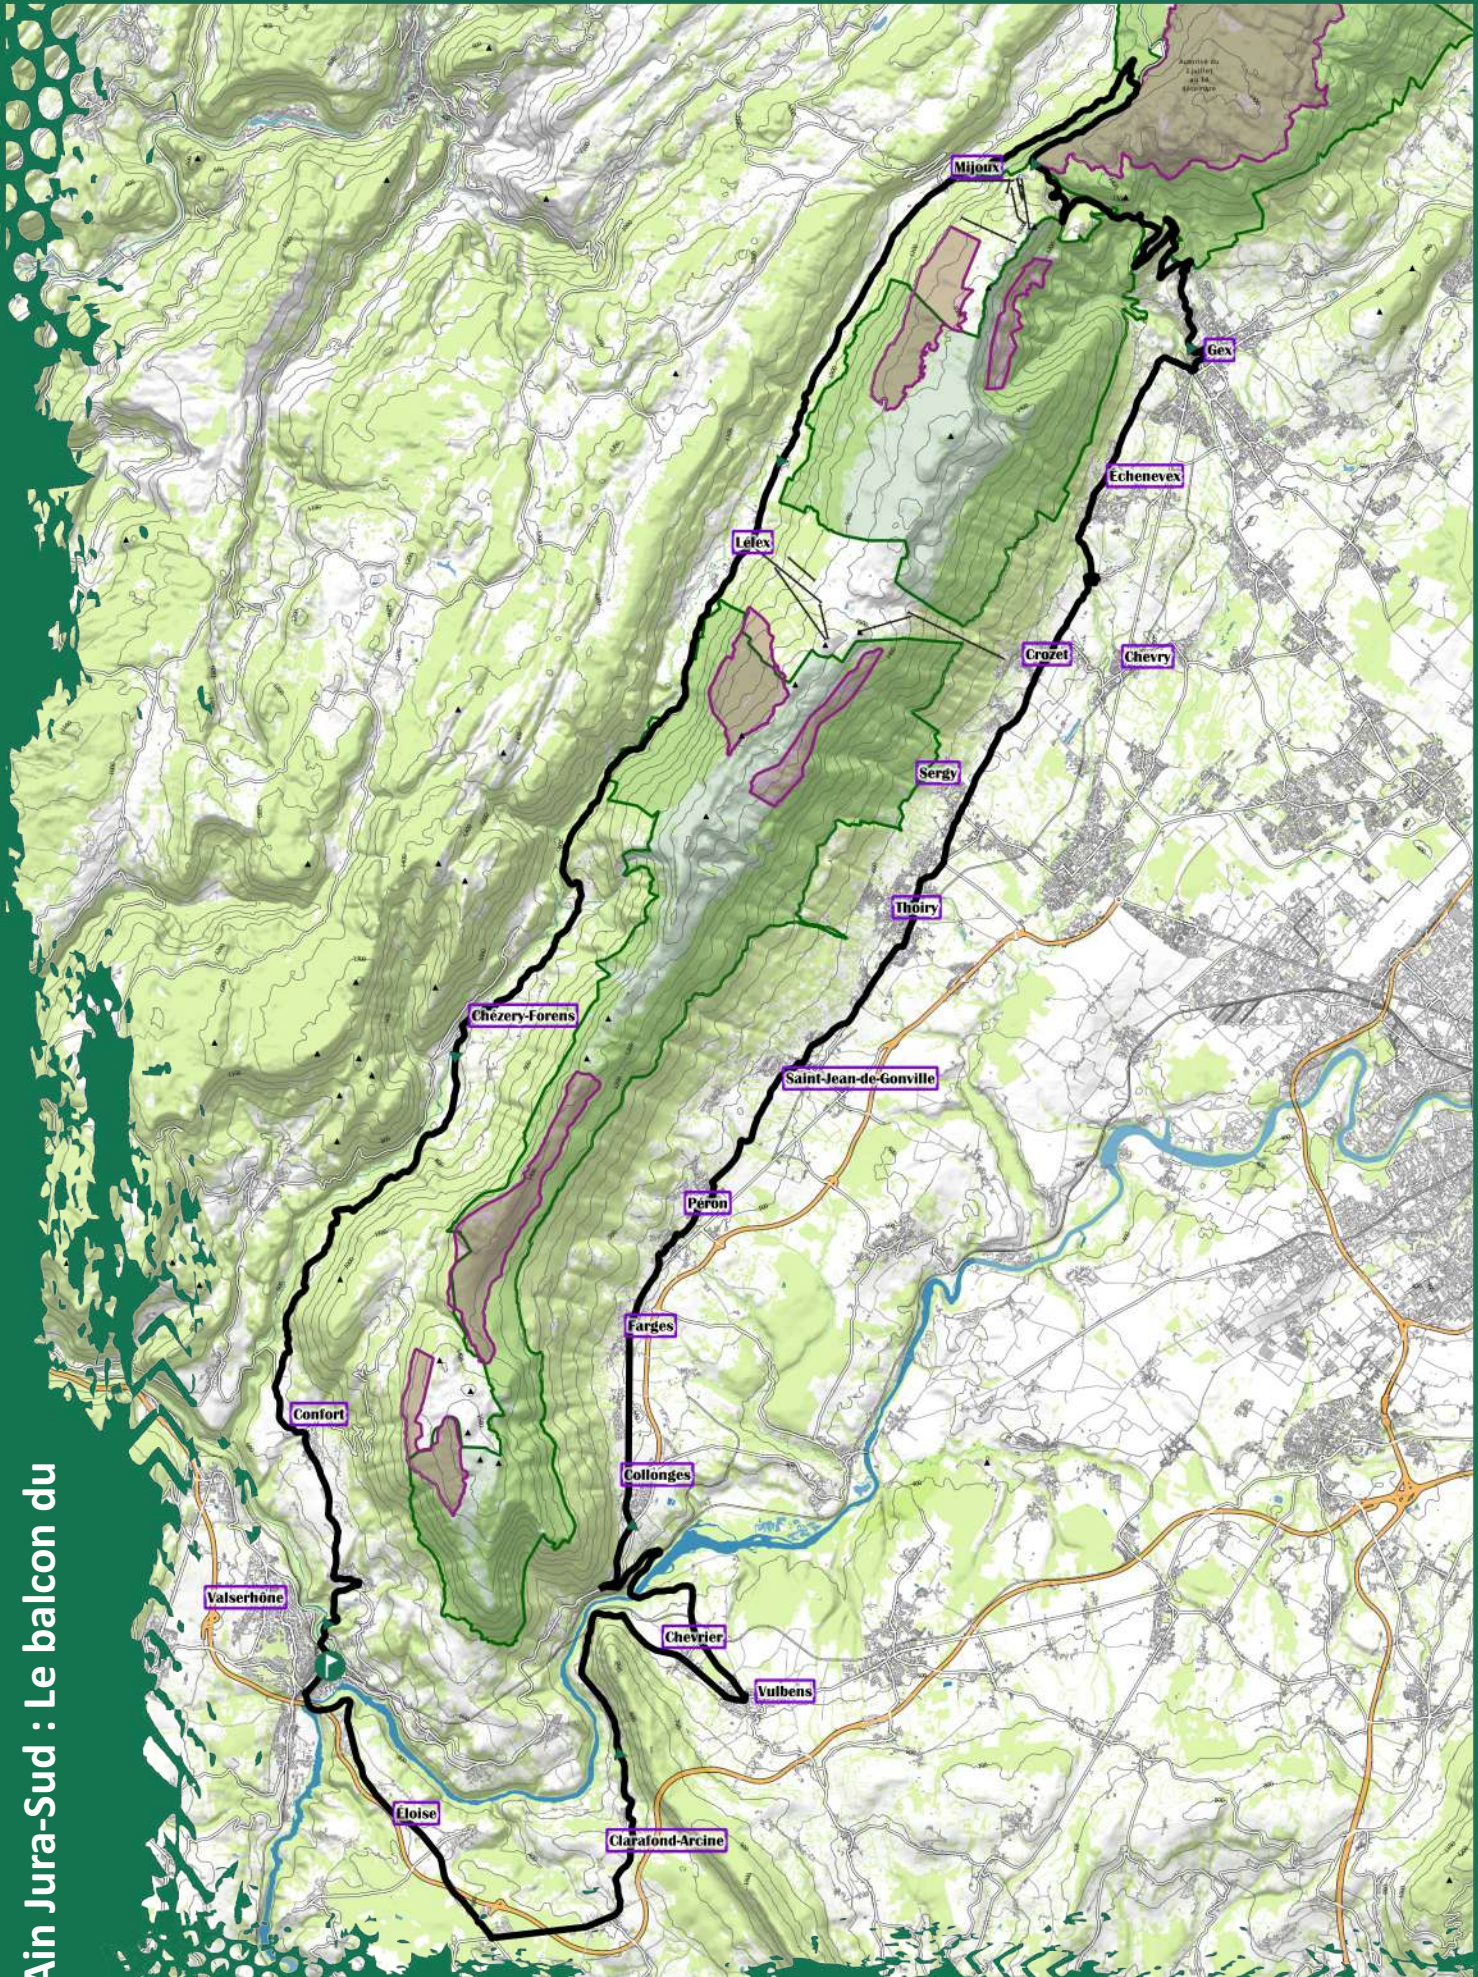

# Circuit l'Ain à vélo n° 10 - Sur le Grand 8 Ain Jura-Sud : Le balcon du Léman

● ▲ 📍 ↗ ⌚

Difficulté Valsershône 113.1 Km 2821 m D+ 6h51

0 2 4 km