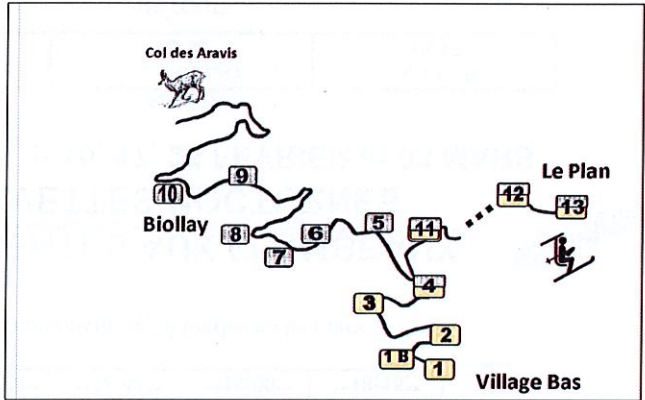

# GIETT'Bus

- 1 VILLAGE BAS
- 1B FONTAINE
- 2 BOULANGERIE
- 3 FOIROUX
- 4 LE CHARDET
- 5 LES ALPAGES
- 6 NANT PARREUX
- 7 LES MORTINES
- 8 CHEZ FRESNEY
- 9 LE METAN
- 10 LE BIOLLAY
- 11 LES PUGINIÈRES
- 12 LES MOUILLES
- 13 LE PLAN

**Les horaires BASSE saison**  
du 02/01/22 au 04/02/22  
du 06/03/22 au 01/04/22

**Hors samedis**

----->

Village Bas	Le Plan	Le Biollay	Village Bas
08:30	08:45	09:00	-
-	09:15	-	09:30
09:30	09:45	-	10:00
12:15	12:30	12:45	13:00
13:00	13:15	-	13:30
15:00	15:15	-	-
-	15:45	-	16:00
16:15	16:30	16:45	17:00
17:00	17:15	-	17:30

**Les horaires HAUTE saison**  
du 19/12/21 au 31/12/21  
du 06/02/22 au 04/03/22

**Hors samedis**

----->

Village Bas	Le Plan	Le Biollay	Village Bas
08:30	08:45	09:00	-
-	09:15	-	09:30
09:30	09:45	-	10:00
10:00	10:15	-	10:30
10:30	10:45	-	-
-	11:45	12:00	12:15
12:15	12:30	-	12:45
12:45	13:00	-	13:15
13:15	13:30	13:45	14:00
14:00	14:15	-	14:30
15:00	15:15	-	-
-	16:00	-	16:15
16:15	16:30	16:45	17:00
17:00	17:15	-	17:30
<b>**17:30**</b>	<b>**17:45**</b>	<b>**18:00**</b>	<b>**18:15**</b>

### NAVETTES NOCTURNES

LES JEUDIS : 10, 17, 24 FEVRIER et 03 MARS

ALLER

VILLAGE BAS 18:15	LE BIOLLAY 18:30	LE PLAN 18:45
----------------------	---------------------	------------------

RETOUR

LE PLAN 20:00	LE BIOLLAY 20:15	VILLAGE BAS 20:30
------------------	---------------------	----------------------