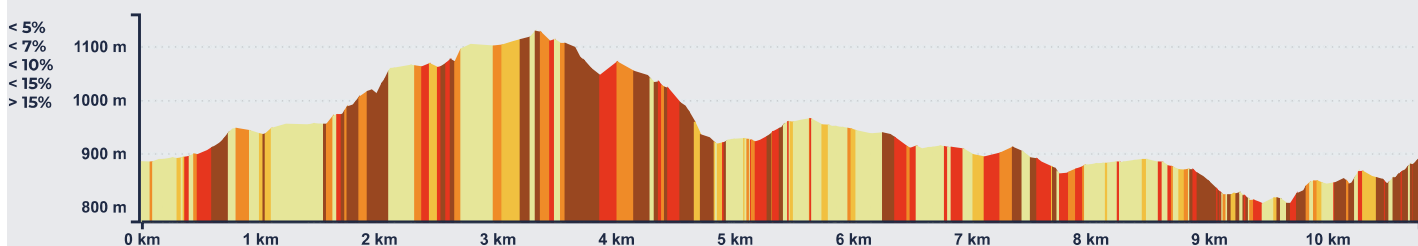

Départ Chemin de Perquelin, Saint-Pierre-de-Chartreuse**Arrivée** Chemin de Perquelin, Saint-Pierre-de-Chartreuse**Caractéristiques**

↔ 10.78 km

🕒 1:15h-2:30h

📈 423 m

📉 418 m

📏 1118 m

📊 Moyen

**Description**

Départ de la station de Trail en direction de Perquelin, prenez ensuite la direction des Antonins, puis la piste forestière à gauche au niveau des Antonins jusque les granges de Brévardière. Au hameau de Brévardière prenez à gauche vers le col du coq, 500m après prenez à droite vers les Epalets, puis les Egaux, Gérardière, La Martinière, la Diat et remonter à la station par le chemin qui longe le Guiers.