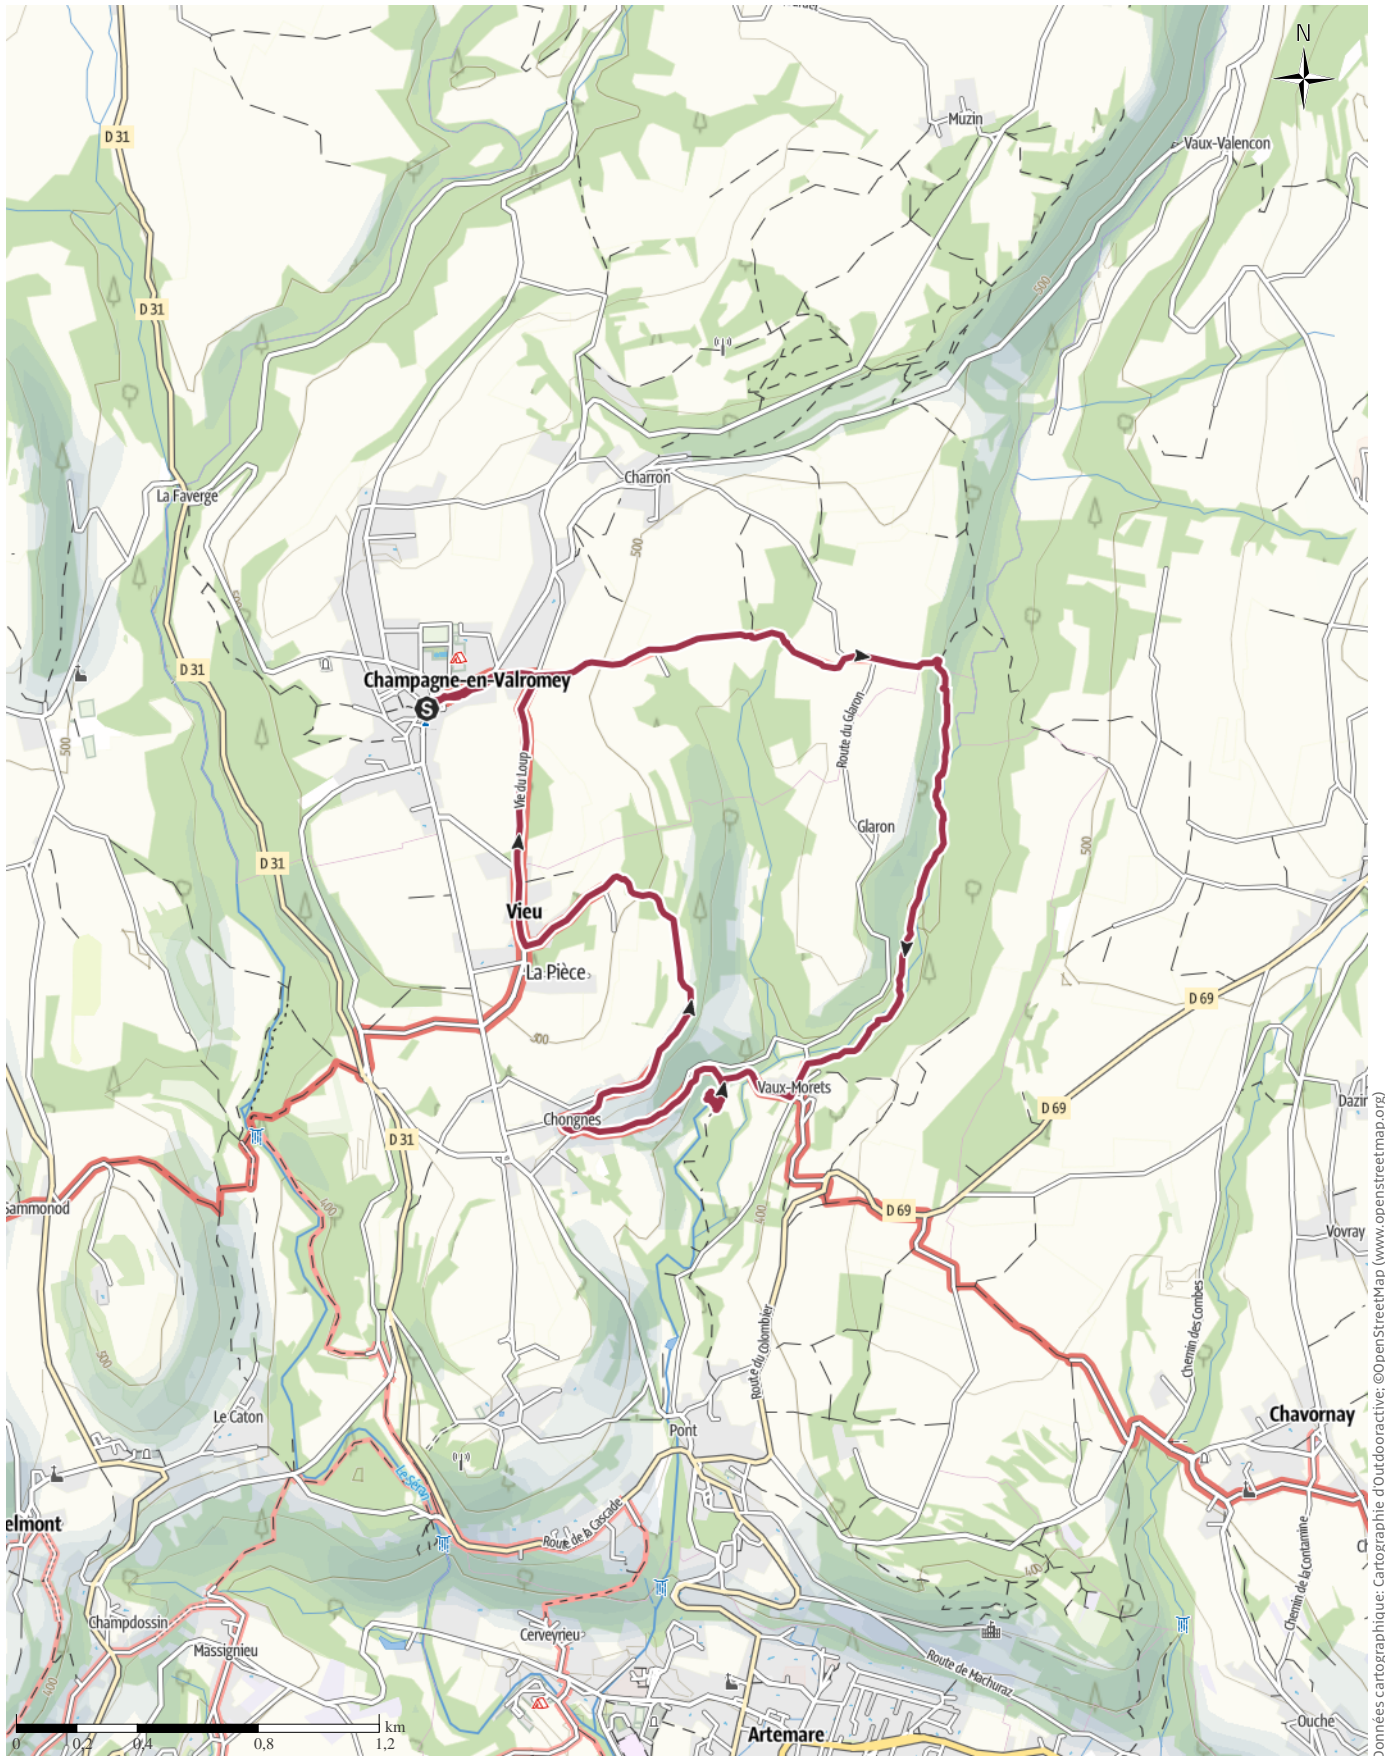

TOP Circuit de randonnée pédestre : La vie du Loup

↔ 7,9 km

🕒 2:10 h.

▲ 167 m

▼ 167 m

Difficulté

Facile

Données cartographiques: cartographie d'Outdooractive; ©OpenStreetMap (www.openstreetmap.org)