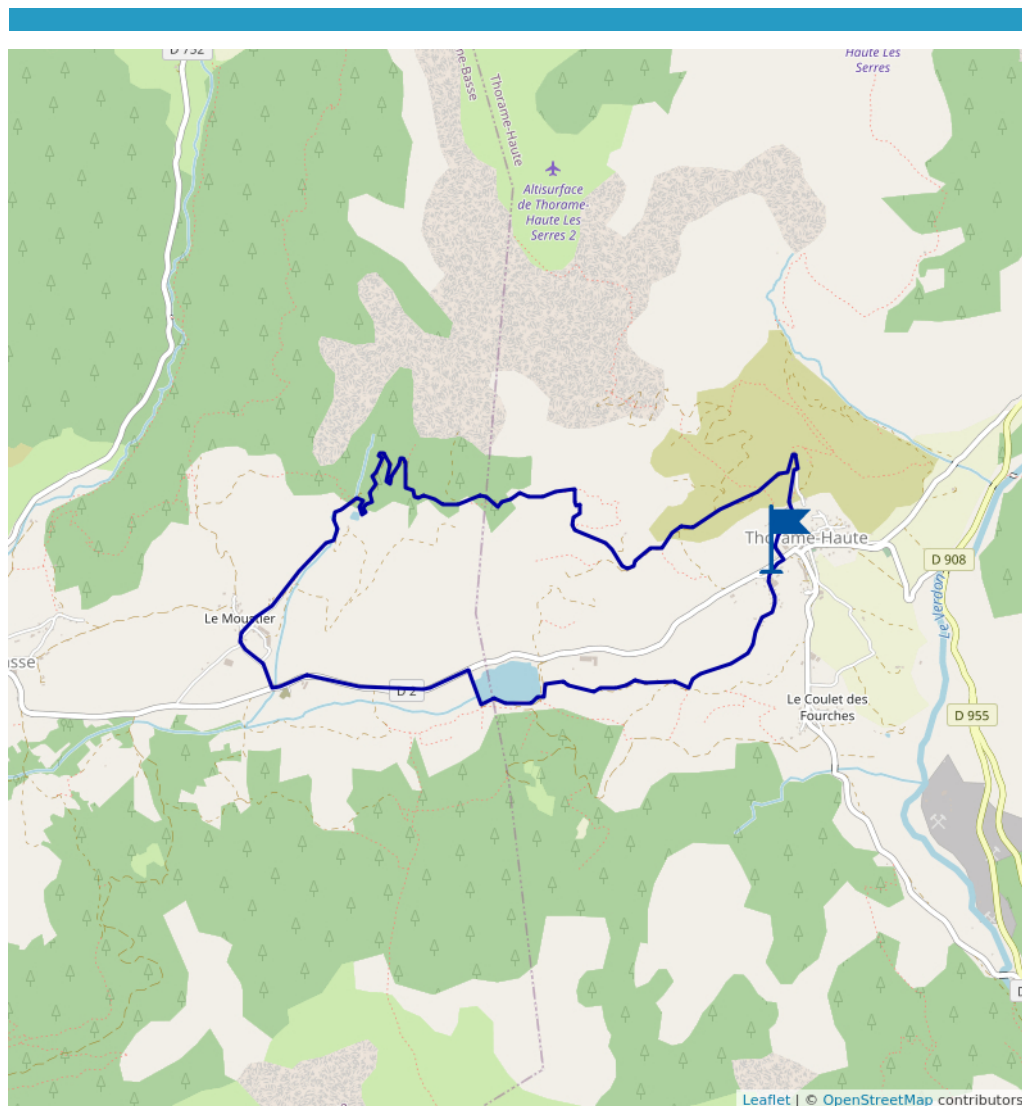

Liaison des Thorames

Proposé par :
Office de tourisme Intercommunal Verdon Tourisme
"Ce PDF a été généré à partir de Cirkwi, la plateforme de partage
d'activités touristiques qui vous fait voyager"
www.cirkwi.com/circuit/329972

Parcours agréable et bien ensoleillé reliant Thorame-Haute et Thorame-Basse en passant par le hameau du Mousteir.

Contact : Téléphone : 04 92 83 41 92