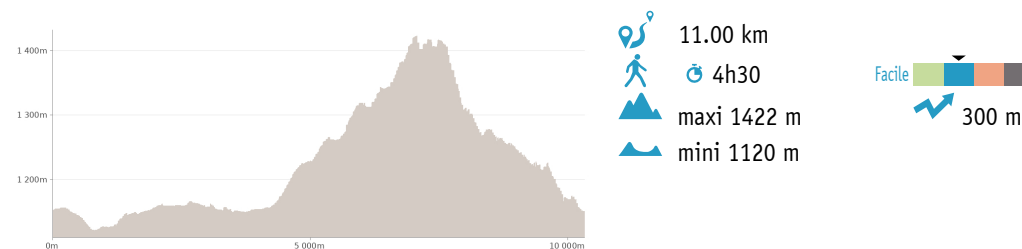

Liaison des Thorames

Proposé par :
Office de tourisme Intercommunal Verdon Tourisme
"Ce PDF a été généré à partir de Cirkwi, la plateforme de partage
d'activités touristiques qui vous fait voyager"
www.cirkwi.com/circuit/329972

Parcours agréable et bien ensoleillé reliant Thorame-Haute et Thorame-Basse en passant par le hameau du Mousteir.

Contact : Téléphone : 04 92 83 41 92