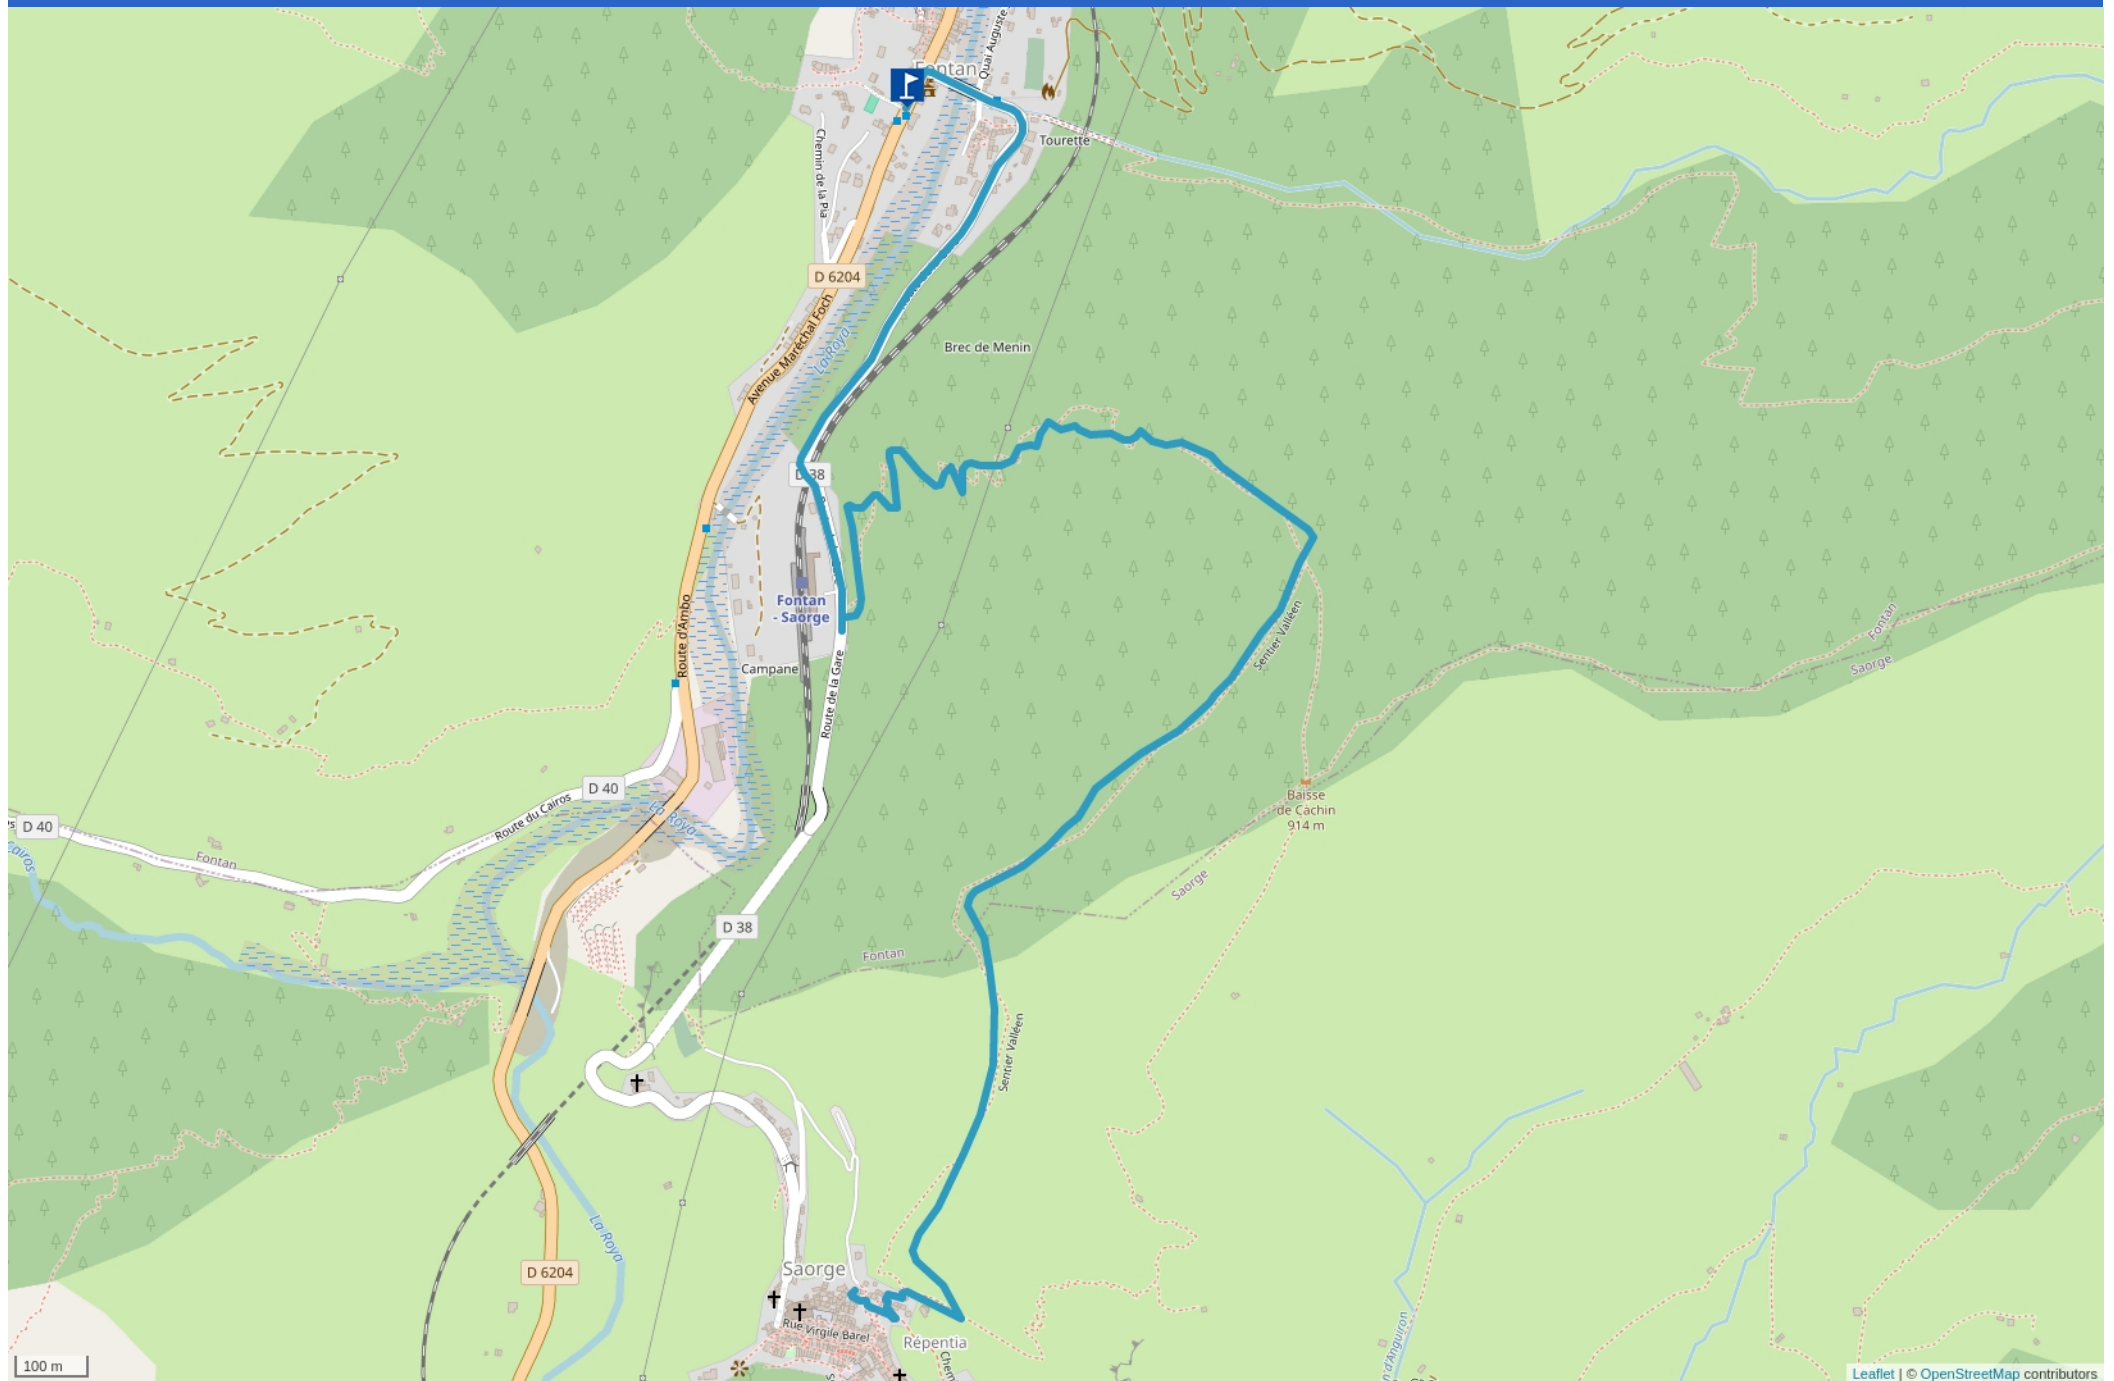

RANDONNÉE DE FONTAN À SAORGE

Cet itinéraire vous est fourni à titre indicatif. Cirkwi ne certifie pas la fiabilité des informations contenues dans les textes, cartes ou photos de cet itinéraire. Retrouvez plus d'infos sur www.cirkwi.com

Mise à jour le 17/08/21 par breil-tourisme et généré par www.cirkwi.com

randonnée de Fontan à Saorge

Proposé par :
breil-tourisme

"Ce PDF a été généré à partir de Cirkwi, la plateforme de partage d'activités touristiques qui vous fait voyager"
www.cirkwi.com/circuit/300069

Départ : Avenue Théophile Bottone - 06540 FONTAN

3.66 km

2h

maxi 840 m

mini 410 m

Facile

563 m

-424 m