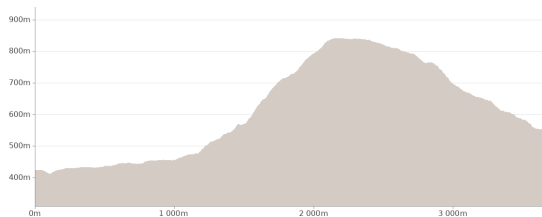

RANDONNÉE DE FONTAN À SAORGE

Cet itinéraire vous est fourni à titre indicatif. Cirkwi ne certifie pas la fiabilité des informations contenues dans les textes, cartes ou photos de cet itinéraire. Retrouvez plus d'infos sur www.cirkwi.com

Mise à jour le 17/08/21 par breil-tourisme et généré par www.cirkwi.com

randonnée de Fontan à Saorge

Proposé par :
breil-tourisme

"Ce PDF a été généré à partir de Cirkwi, la plateforme de partage d'activités touristiques qui vous fait voyager"
www.cirkwi.com/circuit/300069

Départ : Avenue Théophile Bottone - 06540 FONTAN

3.66 km

2h

maxi 840 m

mini 410 m

Facile

563 m

-424 m