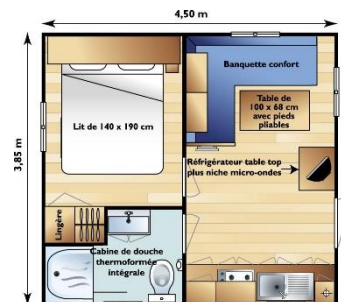

## COCO 1 CHAMBRE

6,70 x 2,50	<b>Dimensions</b>	4,76 x 2.50
16m <sup>2</sup>	<b>Surface</b>	11 m <sup>2</sup>
2/4	<b>Couchage</b>	2
1 Lit double 140x190 2 banquettes transformables en 2 lits simples 80x190	<b>Chambres</b>	1 Lit double 140x190
Frigo, table, tabourets, rangements Petite cuisine extérieure avec camping gaz	<b>Equipements</b>	Frigo, table, tabourets, rangements Petite cuisine extérieure avec camping gaz
Casquette, terrasse, salon de jardin	<b>Extérieur</b>	Terrasse, salon de jardin
Châssis métallique, structure bois, pignon polycarbonate, isolation laine de verre, bâche polyester	<b>Structure</b>	Châssis métallique, structure bois, pignon polycarbonate, isolation laine de verre, bâche polyester

## Cottages 2 personnes Cigales & Oliviers avec climatisation

Surface ; 17,50 m<sup>2</sup> - Terrasse couverte & Salon de jardin - 1 chambre avec un lit 140x190 – Pièce à vivre avec banquette d’angle et table 100x68 avec pieds pliables – Cuisine équipée (réfrigérateur table top, micro-onde, gazinière 4 feux et évier inox sur plan de travail) – 1 salle d’eau avec cabine de douche et toilettes avec climatisation

## NOUVEAUTÉS

Cottages 2 personnes Cigales & Oliviers avec climatisation ❄️

Surface ; 17,50 m<sup>2</sup> - Terrasse couverte & Salon de jardin - 1 chambre avec un lit 140x190 – Pièce à vivre avec banquette d'angle et table 100x68 avec pieds pliables – Cuisine équipée (réfrigérateur table top, micro-onde, gazinière 4 feux et évier inox sur plan de travail) – 1 salle d'eau avec cabine de douche et toilettes