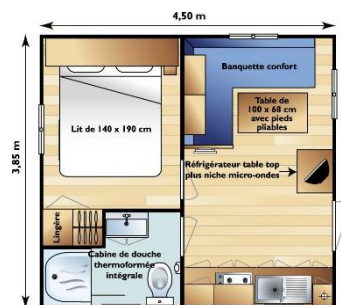

## COCO 1 CHAMBRE

6,70 x 2,50	<b>Dimensions</b>	4,76 x 2.50
16m <sup>2</sup>	<b>Surface</b>	11 m <sup>2</sup>
2/4	<b>Couchage</b>	2
1 Lit double 140x190 2 banquettes transformables en 2 lits simples 80x190	<b>Chambres</b>	1 Lit double 140x190
Frigo, table, tabourets, rangements Petite cuisine extérieure avec camping gaz	<b>Equipements</b>	Frigo, table, tabourets, rangements Petite cuisine extérieure avec camping gaz
Casquette, terrasse, salon de jardin	<b>Extérieur</b>	Terrasse, salon de jardin
Châssis métallique, structure bois, pignon polycarbonate, isolation laine de verre, bâche polyester	<b>Structure</b>	Châssis métallique, structure bois, pignon polycarbonate, isolation laine de verre, bâche polyester

## Cottages 2 personnes Cigales & Oliviers avec climatisation

Surface ; 17,50 m<sup>2</sup> - Terrasse couverte & Salon de jardin - 1 chambre avec un lit 140x190 – Pièce à vivre avec banquette d’angle et table 100x68 avec pieds pliables – Cuisine équipée (réfrigérateur table top, micro-onde, gazinière 4 feux et évier inox sur plan de travail) – 1 salle d’eau avec cabine de douche et toilettes avec climatisation

### COCO 1 CHAMBRE

6,70 x 2,50	<b>Dimensions</b>	4,76 x 2,50
16m <sup>2</sup>	<b>Surface</b>	11 m <sup>2</sup>
2/4	<b>Couchage</b>	2
1 Lit double 140x190 2 banquettes transformables en 2 lits simples 80x190	<b>Chambres</b>	1 Lit double 140x190
Frigo, table, tabourets, rangements Petite cuisine extérieure	<b>Equipements</b>	Frigo, table, tabourets, rangements Petite cuisine extérieure
Casquette, terrasse, salon de jardin	<b>Extérieur</b>	Terrasse, salon de jardin
Châssis métallique, structure bois, pignon polycarbonate, isolation laine de verre, bâche polyester	<b>Structure</b>	Châssis métallique, structure bois, pignon polycarbonate, isolation laine de verre, bâche polyester