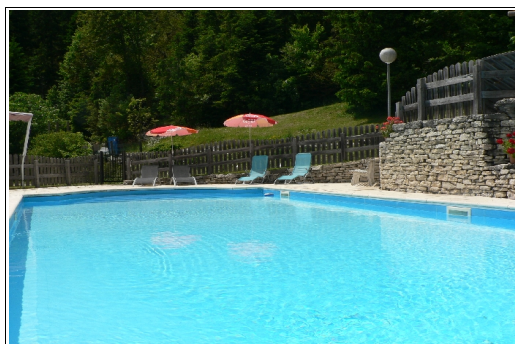

## Tarifs emplacement 2022

<b>TARIFS 2021 CAMPING</b> <i>Par nuit, jusqu'à midi</i>	Du 22/04 au 1/07	Du 2/07 au 20/08	Du 21/08 au 2/10
FORFAIT 1 personne incluant l'emplacement + voiture + utilisation des sanitaires et de la piscine d'été	12 €	21,00 €	12 €
FORFAIT 2 personnes incluant l'emplacement + voiture + utilisation des sanitaires et de la piscine d'été	17 €	26,00 €	17 €
ENFANT moins de 2 ans	GRATUIT		
ENFANT supplémentaire de 2 à 17 ans	5,50 €		
ADULTE supplémentaire	7 €		
ELECTRICITE 10 Ampères	4 €		
ANIMAL	1 €		
TAXE DE SEJOUR (uniquement pour les adultes)	0,55 €		
VISITEUR D'UN JOUR donnant accès aux sanitaires et à la piscine	4 €		
Frais de réservation	2 €		

Restaurant

Chalet La cabane