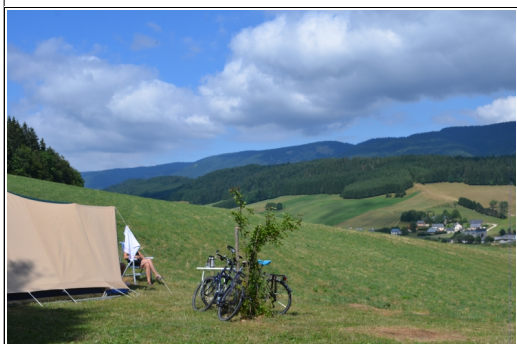

## Tarifs emplacement 2022

<b>TARIFS 2021 CAMPING</b> <i>Par nuit, jusqu'à midi</i>	Du 22/04 au 1/07	Du 2/07 au 20/08	Du 21/08 au 2/10
FORFAIT 1 personne incluant l'emplacement + voiture + utilisation des sanitaires et de la piscine d'été	12 €	21,00 €	12 €
FORFAIT 2 personnes incluant l'emplacement + voiture + utilisation des sanitaires et de la piscine d'été	17 €	26,00 €	17 €
ENFANT moins de 2 ans	GRATUIT		
ENFANT supplémentaire de 2 à 17 ans	5,50 €		
ADULTE supplémentaire	7 €		
ELECTRICITE 10 Ampères	4 €		
ANIMAL	1 €		
TAXE DE SEJOUR (uniquement pour les adultes)	0,55 €		
VISITEUR D'UN JOUR donnant accès aux sanitaires et à la piscine	4 €		
Frais de réservation	2 €		

Restaurant

Chalet La cabane