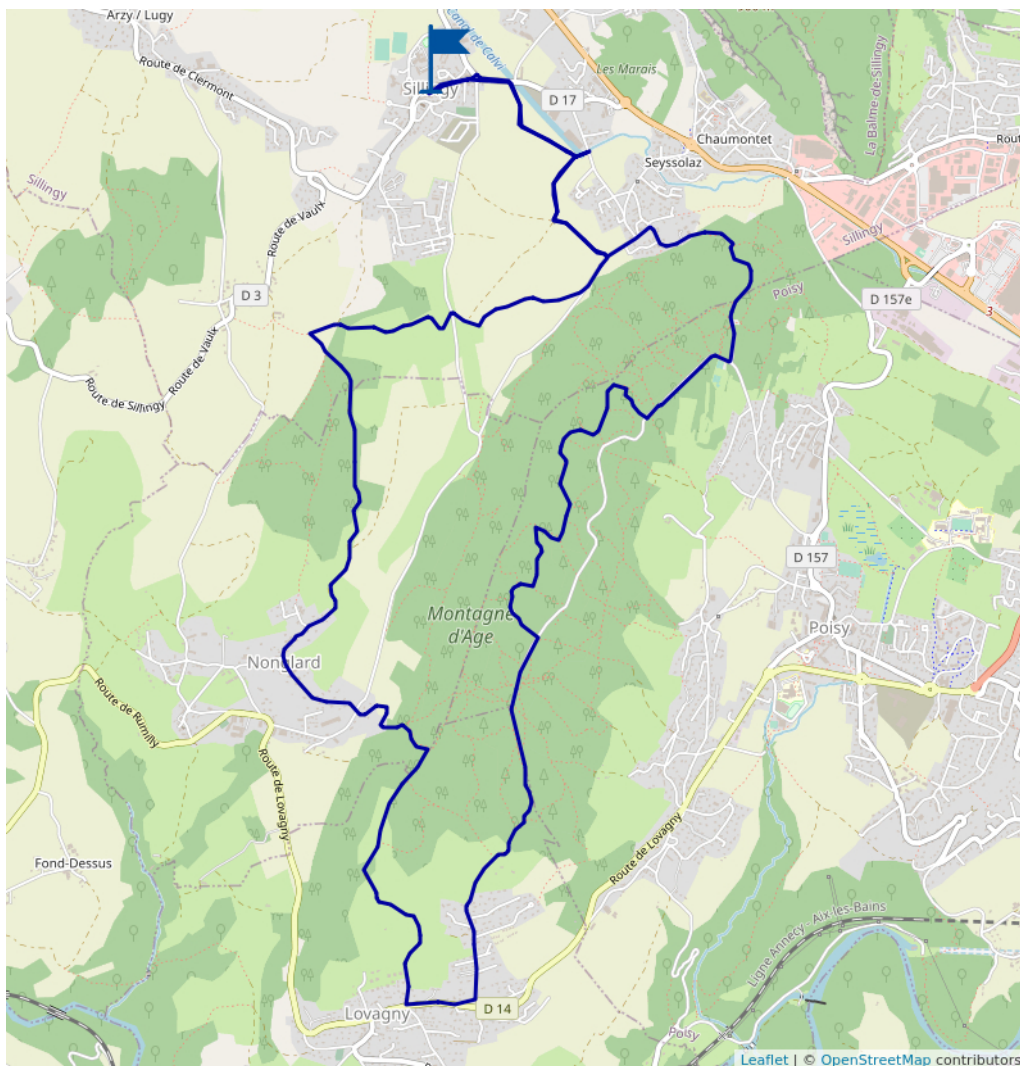

VTT - Montagne d'Âge

Proposé par :
Alter Alpa Tourisme

"Ce PDF a été généré à partir de Cirkwi, la plateforme de partage d'activités touristiques qui vous fait voyager"

www.cirkwi.com/circuit/264018

 16.00 km

 maxi -9999 m
 mini 9999 m
 400 m

Découvrez le territoire Fier et Ussez et ces sentiers avec cette boucle VTT.

Parking salle d'animation Sillingy 1131 Route de Clermont 74330 LA BALME-DE-SILLINGY