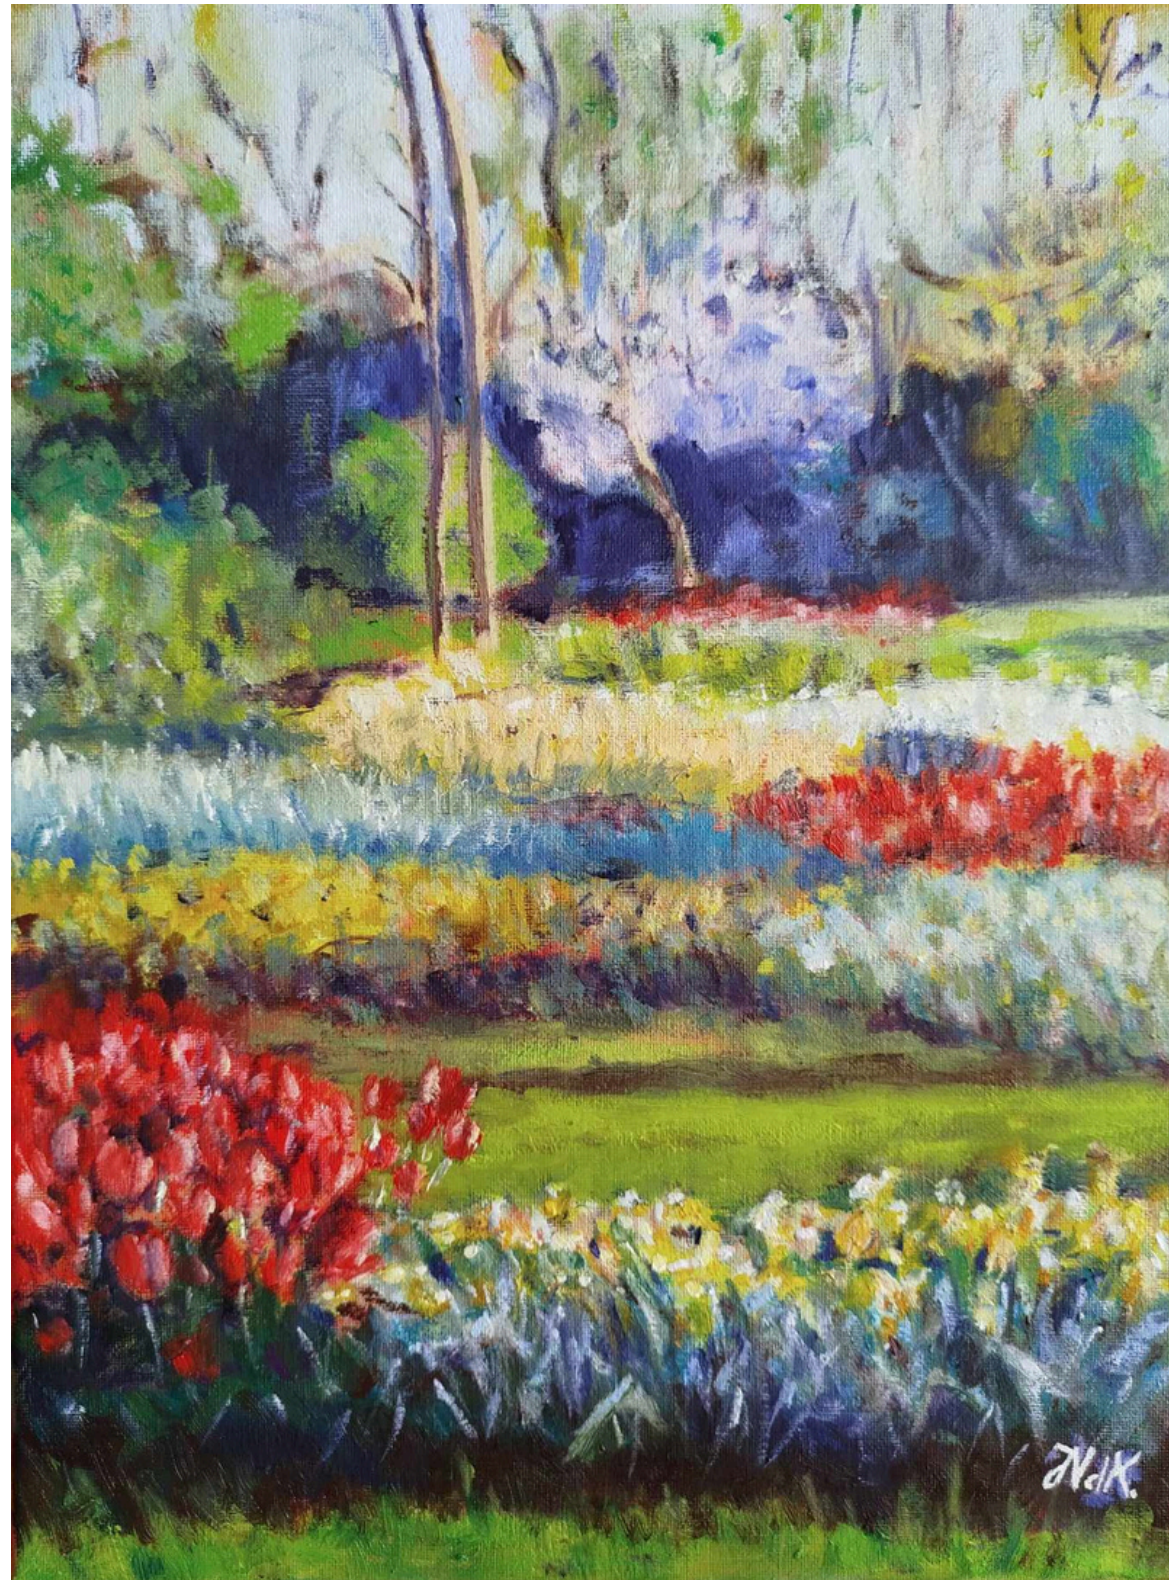

Elle pratique régulièrement la peinture en plein air pour saisir les nuances chromatiques et les ambiances changeantes de l'instant. Qu'il s'agisse de paysages de montagne ou de portraits animaliers, elle s'attache à restituer la beauté des choses avec une précision sensible.

Depuis 2018, Jacqueline Vandrebeck affirme un style qui s'adapte à chaque sujet pour en faire ressortir l'essence. Ses compositions invitent le spectateur à partager un regard curieux et bienveillant sur la nature et la vie quotidienne.

TECHNIQUES

Acrylique, huile, aquarelle et encre de chine

une sélection de

MON ART

LE CORBEAU

Acrylique, 30x40 toile sur châssis

L'AIGLE

Acrylique, 40x50 toile sur châssis

KEUKENHOF
Huile, 30x40 toile sur châssis

OIGNONS ET AIL
Huile, 25x30 carton entoilé

LA DENT DE CROLLES
Acrylique, 30x40 toile sur châssis

L'ECUREUIL

Aquarelle, 30x40 papier aquarelle

LE ROUGE-GORGE

Aquarelle, 30x40 papier aquarelle