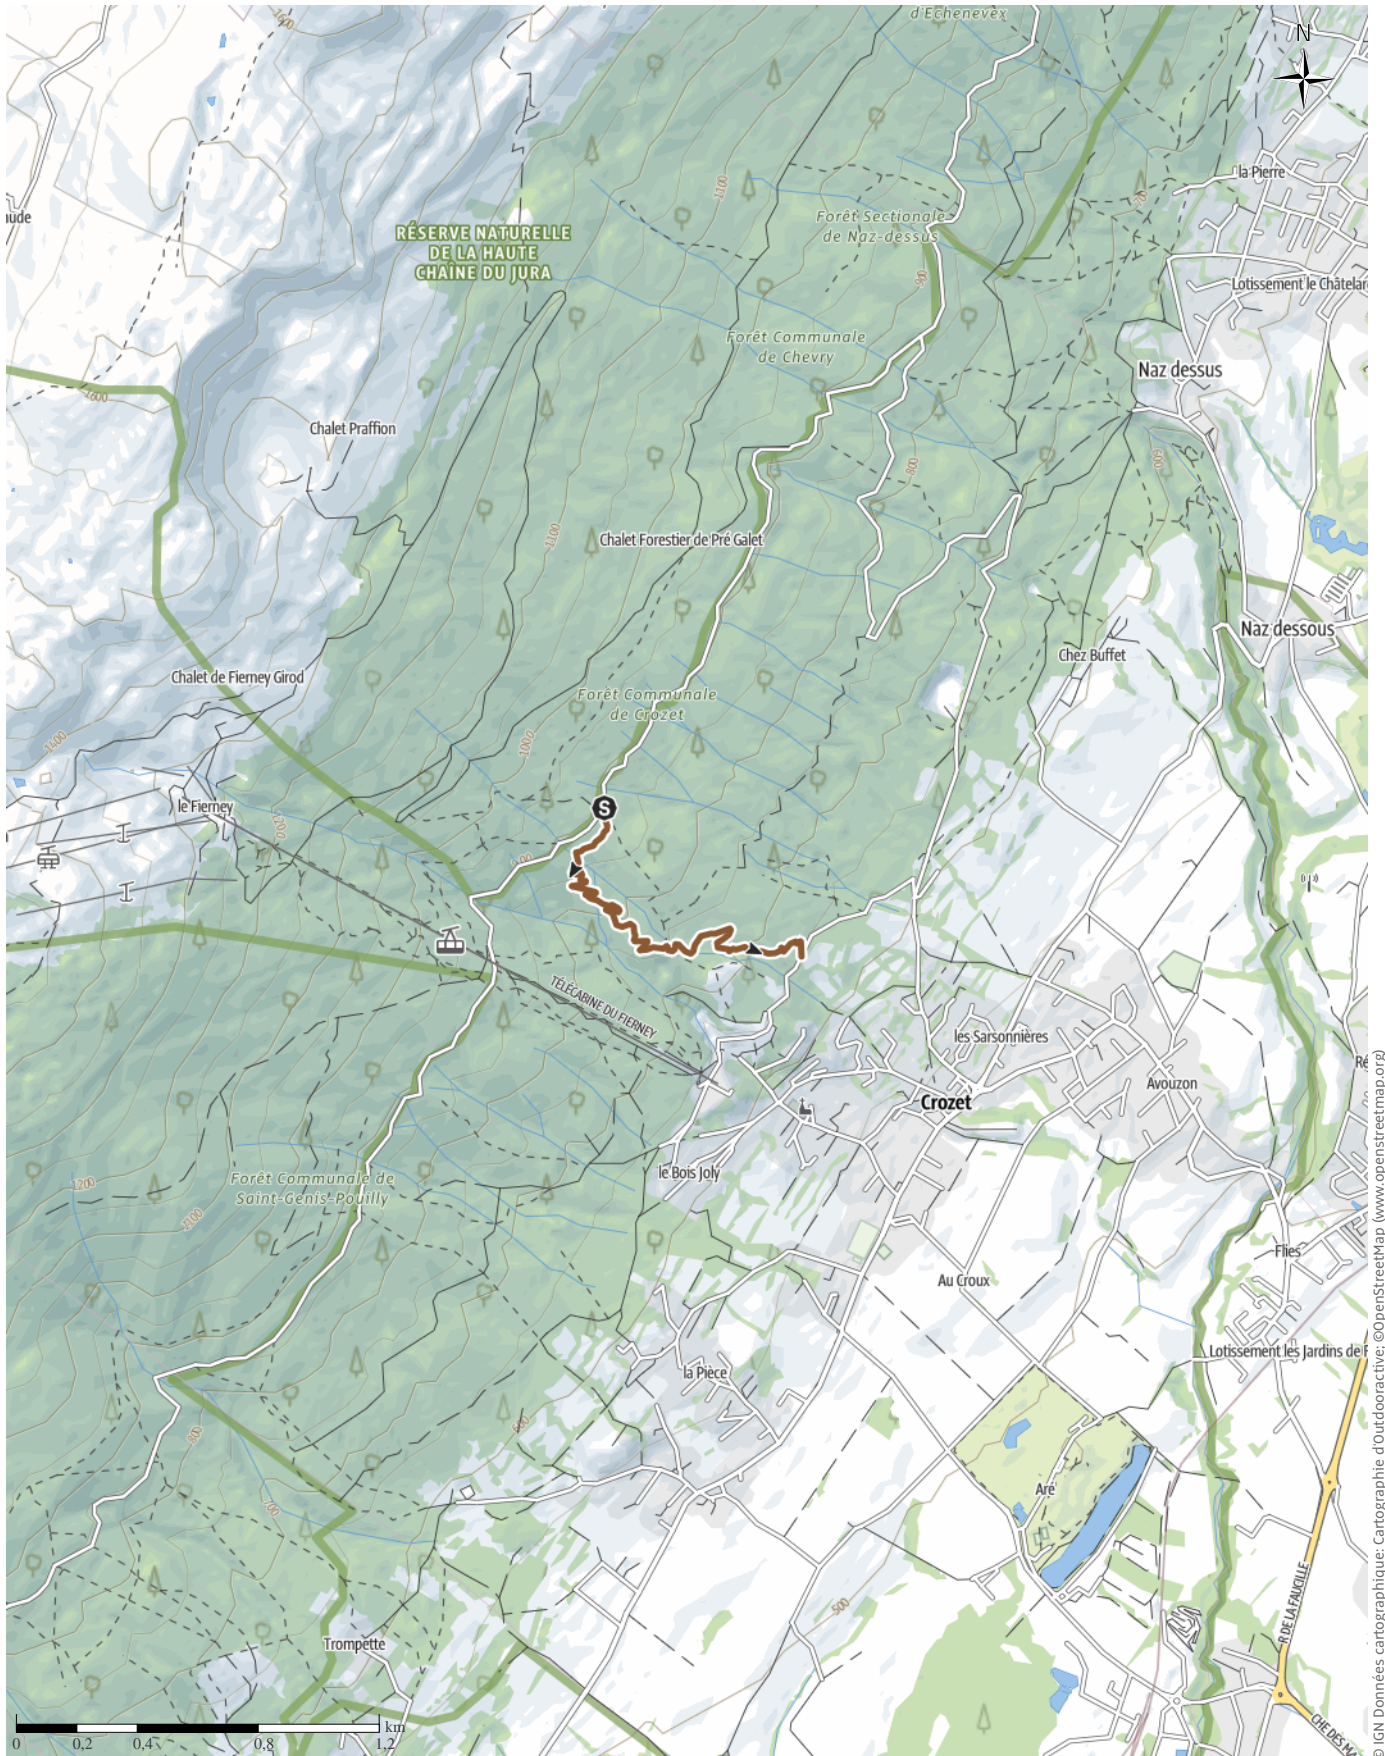

Vino Rosso

↔ 1,9 km

🕒 0:10 h.

⬆️ 0 m

⬆️ 243 m

Difficulté

-

© IGN Données cartographiques; Cartographie d'Outdooractive; ©OpenStreetMap (www.openstreetmap.org)