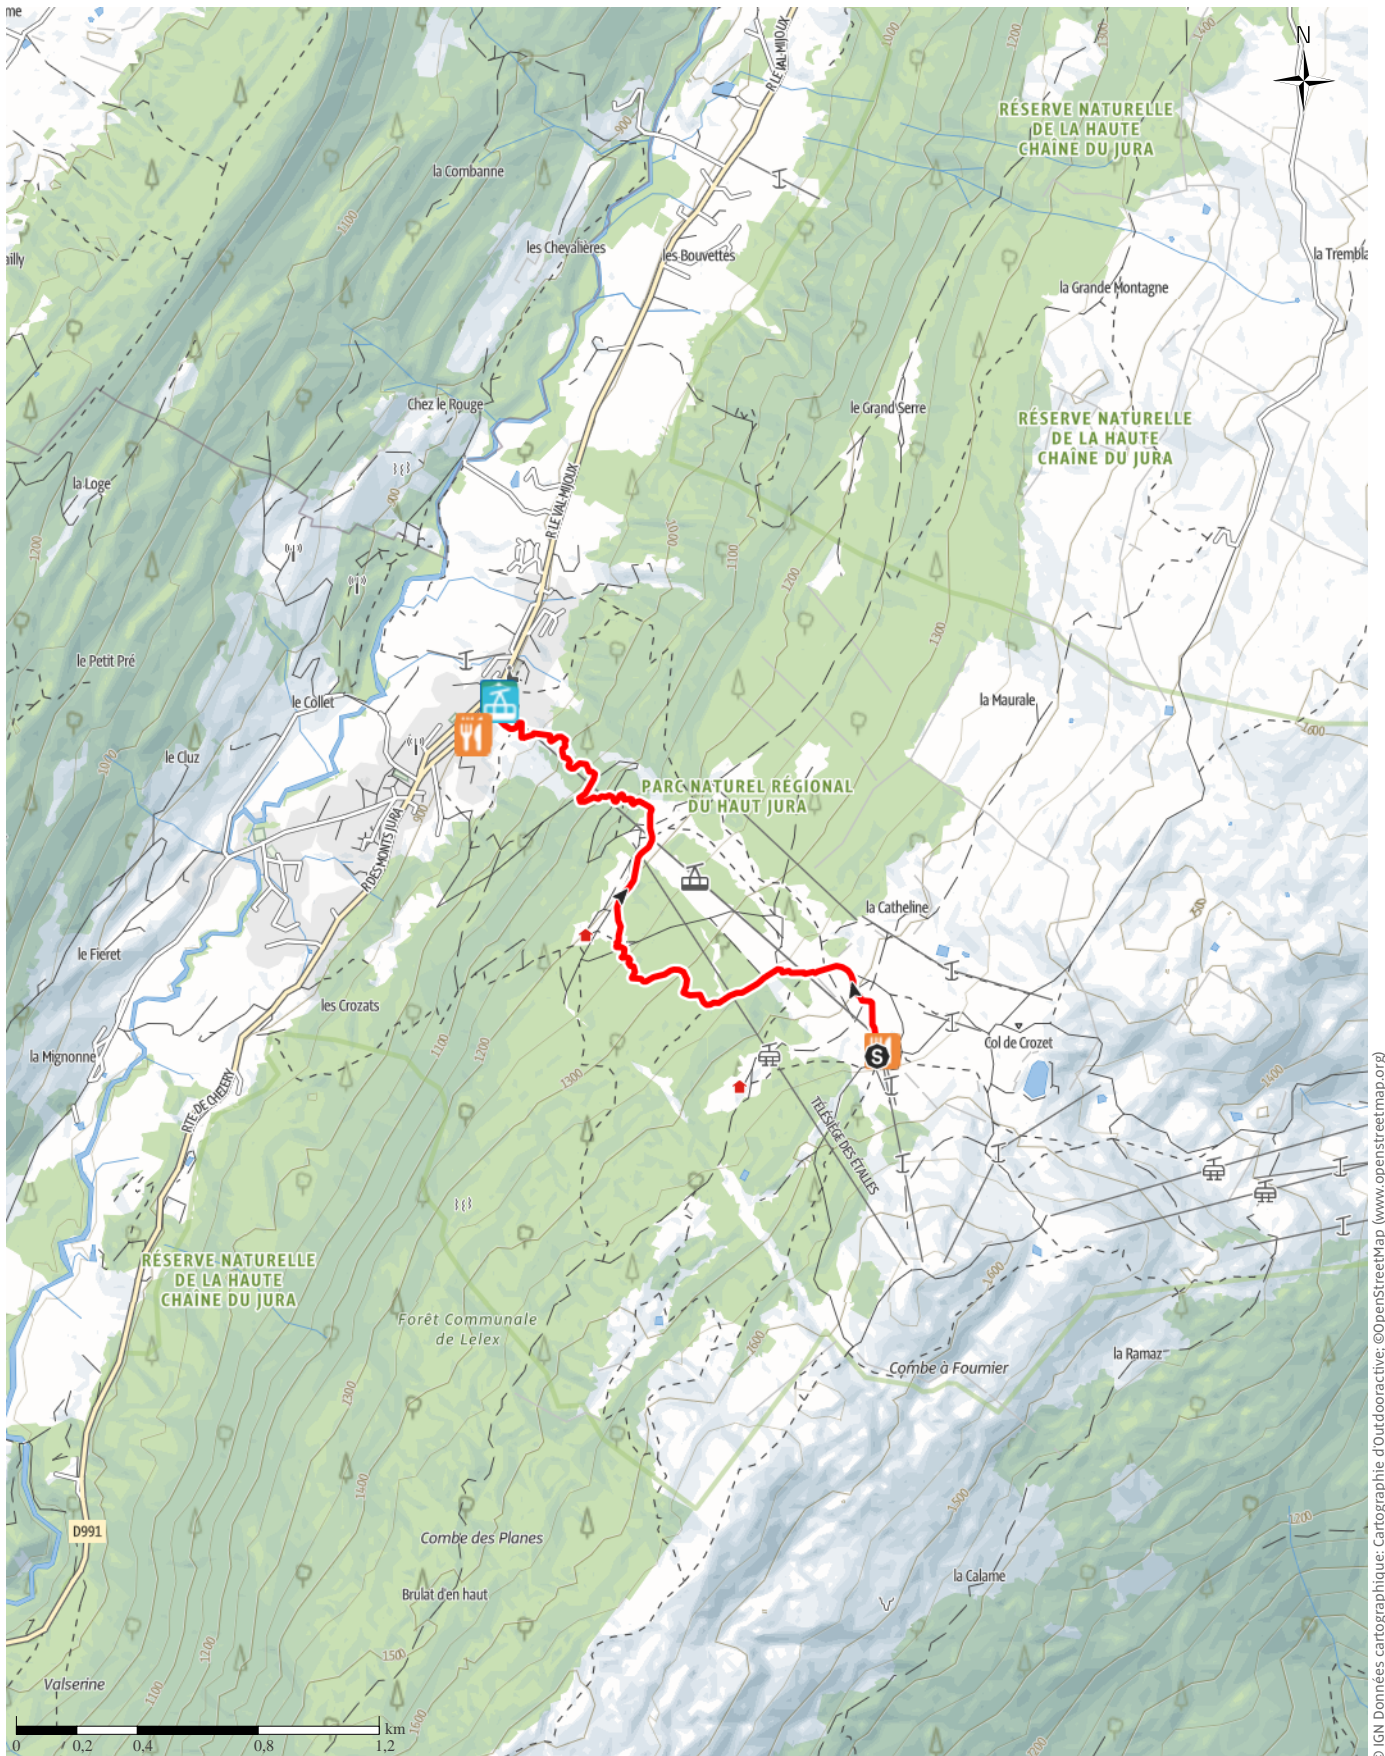

TOP Piste VTT de descente. rouge "A Dom" n°12

↔ 3 km

🕒 0:10 h.

⬆️ 0 m

⬆️ 540 m

Difficulté

Moyen

© IGN Données cartographiques; Cartographie d'Outdooractive; ©OpenStreetMap (www.openstreetmap.org)