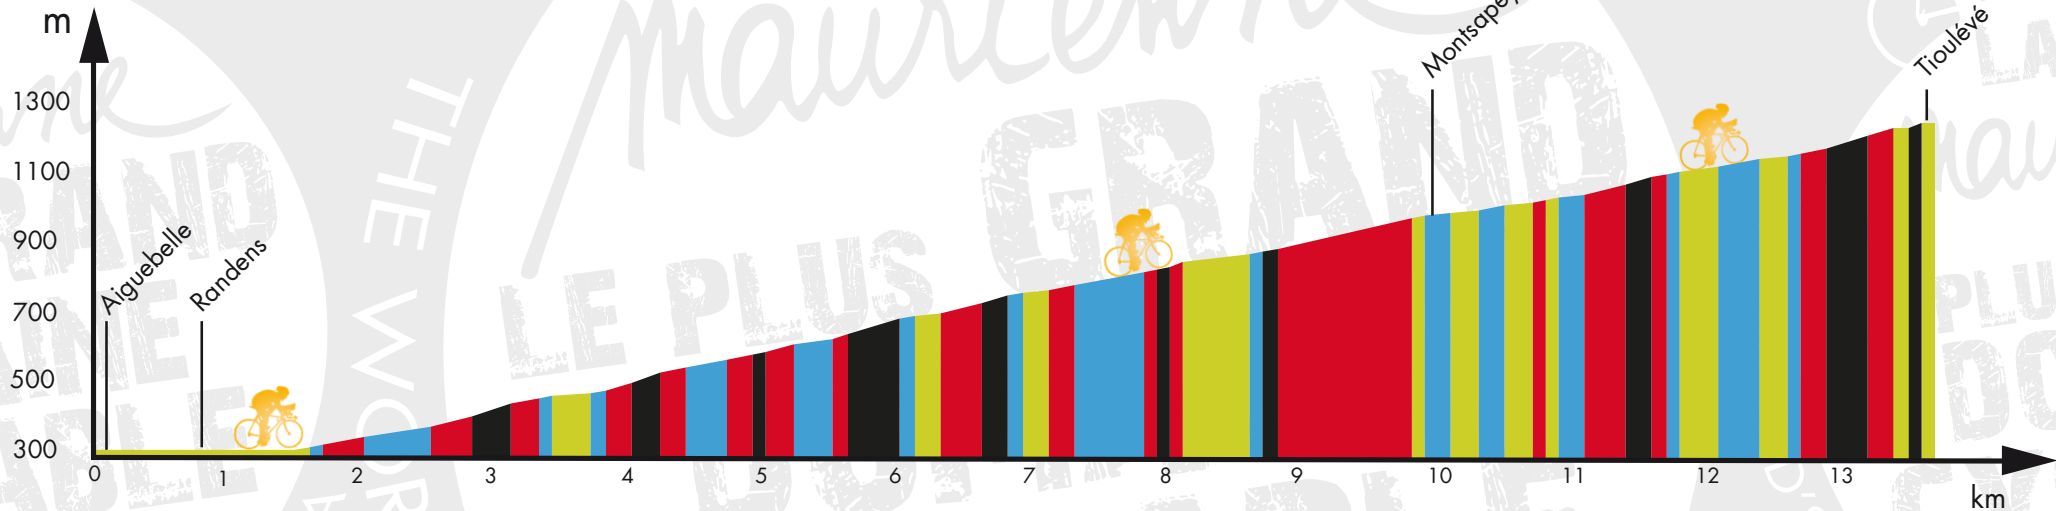

MONTÉE À TIOULÉVÉ MONTSAPEY

ASCENT TO TIOULÉVÉ MONTSAPEY

Niveau / Level : 1 2 3 4

Départ / Start point : Aiguebelle (320 m)

Arrivée / Finish point : Tioulévé, à Montsapey (1265 m)

Distance : 13,7 km

Dénivelé + / Height gain : 945 m

Dénivelé - / Height loss : 0 m

Fréquentation / Traffic levels : Faible / Light

@cyclomaurienne

#VeloMaurienne #cyclomaurienne

Destination Maurienne

Légende du profil / Profile legend :

Niveau / Level :

1 Parcours facile, de courtes distance (< 30 km), hors des grands axes, sans côte soutenue (< 300 m de dénivelé).
Easy and short routes (< 30 km) that avoid main roads and long climbs (< 300m of height gain)

2 Parcours à profil vallonné pouvant comporter de fortes côtes (< 600 m de dénivelé positif cumulé).
Undulating routes. Any steep climbs are short (< 600 m of height gain)

3 Parcours difficile avec des côtes pouvant atteindre des pourcentages importants (< 1000 m de dénivelé).
Difficult itinerary with steep climbs (< 1000 m of height gain)

4 Parcours difficile avec des côtes pouvant atteindre des pourcentages importants (< 1000 m de dénivelé).
Difficult itinerary with steep climbs (< 1000 m of height gain)