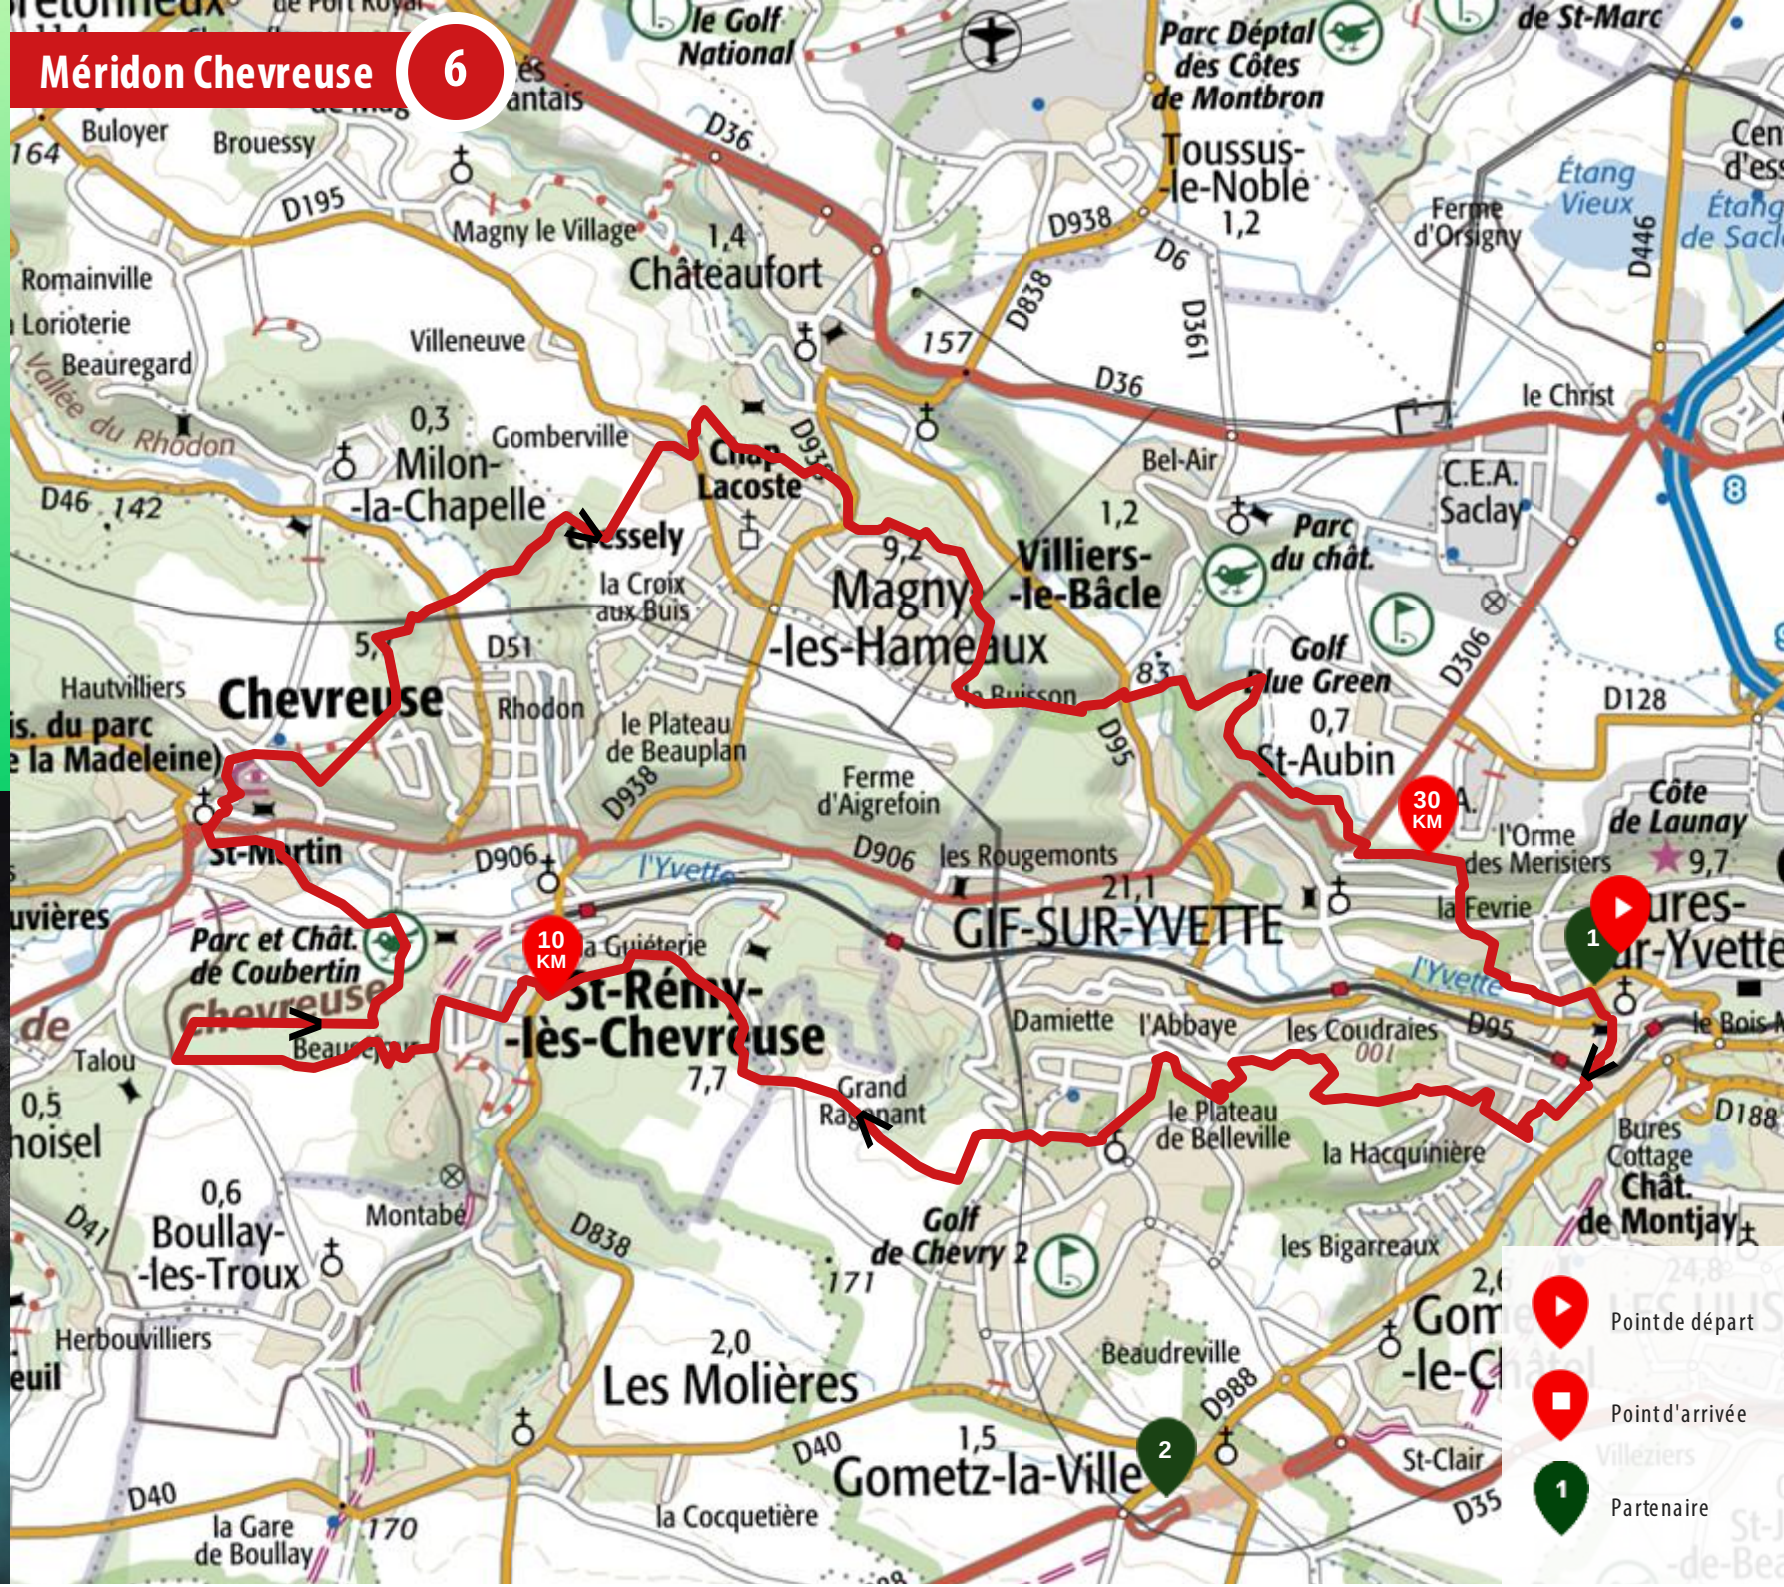

### Méridon Chevreuse

	784m		-784m
	Stade Louis Chabrat		

32 km

RETROUVEZ TOUTES NOS STATIONS DE TRAIL®

DISCOVER OUR TRAIL-RUNNING STATIONS®

Ce parcours rouge vous surprendra par ses nombreux et fréquents changements de rythme, un profil très varié, de magnifiques singles en forêt. Un dénivelé raisonnable pour un parcours rouge.  
 Au travers de notre pratique, il est indispensable de respecter le travail des agriculteurs, autres exploitants et propriétaires qui nous accueillent sur leurs terrains :

## BALISAGE DIRECTIONNEL

# Méridon Chevreuse

6

- Point de départ
- Point d'arrivée
- Partenaire

RAIDLIGHT

COLLECTION CHAUSSURES 2019

4 CHAUSSURES POUR TOUS TYPES DE TERRAINS