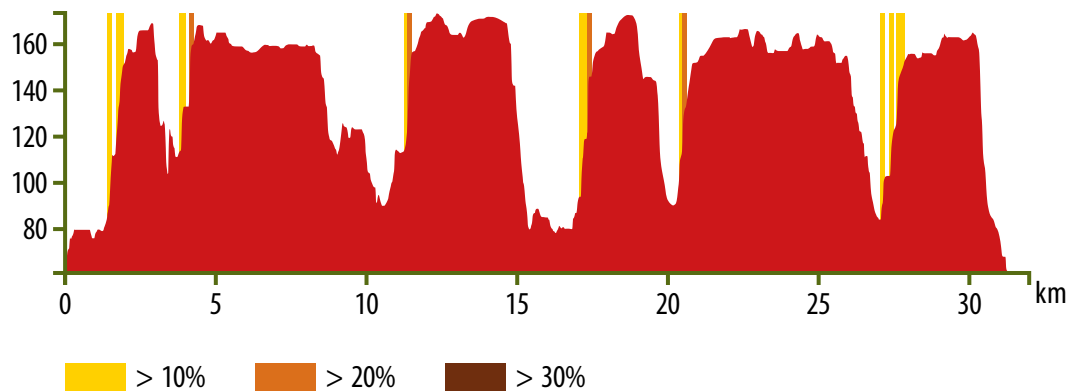

## Méridon Chevreuse

6

### CARACTÉRISTIQUES

	32km
	784m
	-784m
<b>Alt. max</b>	175m
<b>Départ</b>	Stade Louis Chabrat
<b>Arrivée</b>	Stade Louis Chabrat

6

### Méridon Chevreuse

	784m		-784m
	Stade Louis Chabrat		

32 km

RETROUVEZ TOUTES NOS STATIONS DE TRAIL®

DISCOVER OUR TRAIL-RUNNING STATIONS®

Ce parcours rouge vous surprendra par ses nombreux et fréquents changements de rythme, un profil très varié, de magnifiques singles en forêt. Un dénivelé raisonnable pour un parcours rouge.  
 Au travers de notre pratique, il est indispensable de respecter le travail des agriculteurs, autres exploitants et propriétaires qui nous accueillent sur leurs terrains :

## BALISAGE DIRECTIONNEL