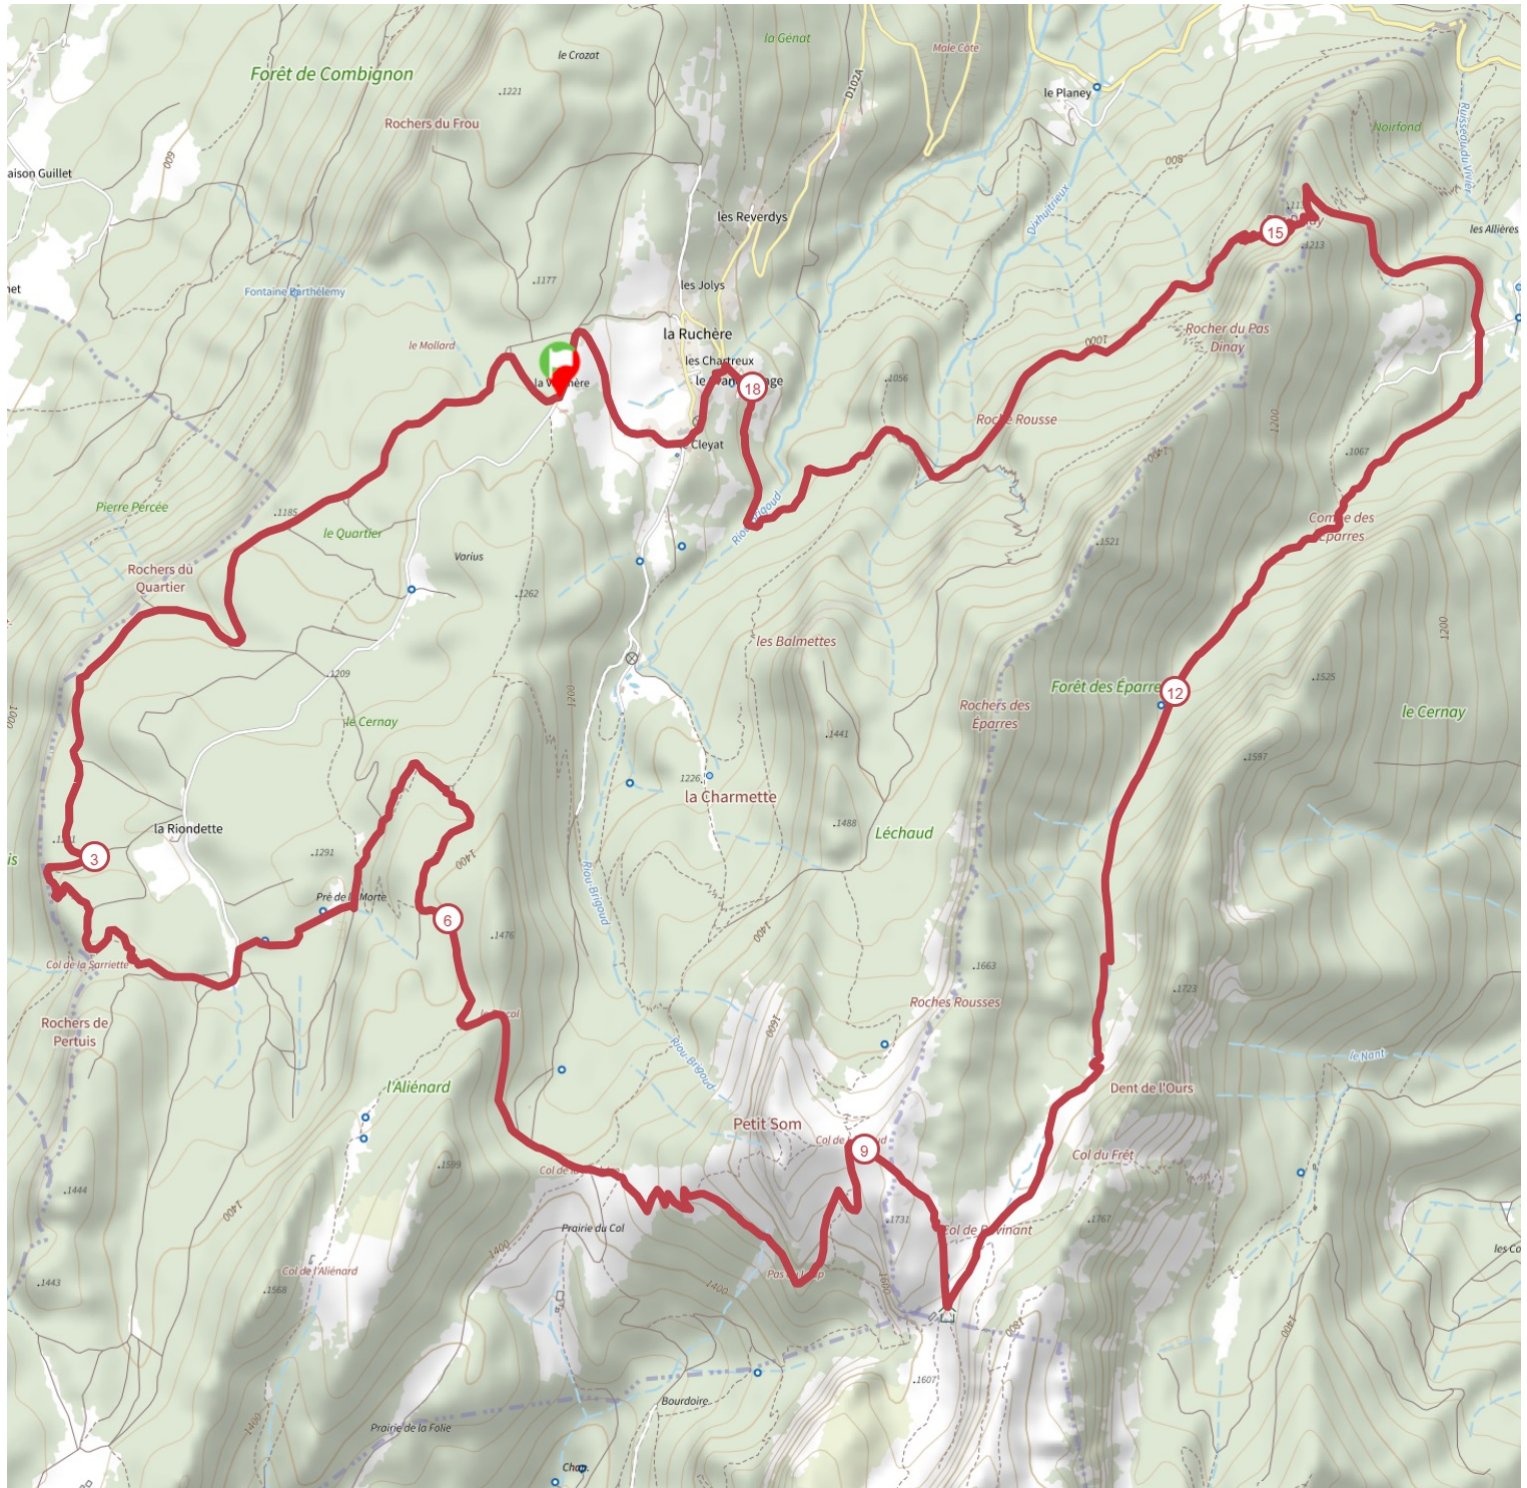

## 23 - Le Col de Bovinant en trail

19.2 km 1180 m 1180 m

Trail

Espaces  
TRAIL

> 10% > 20% > 30%

<https://espacestrail.run> - ©IGN 2024