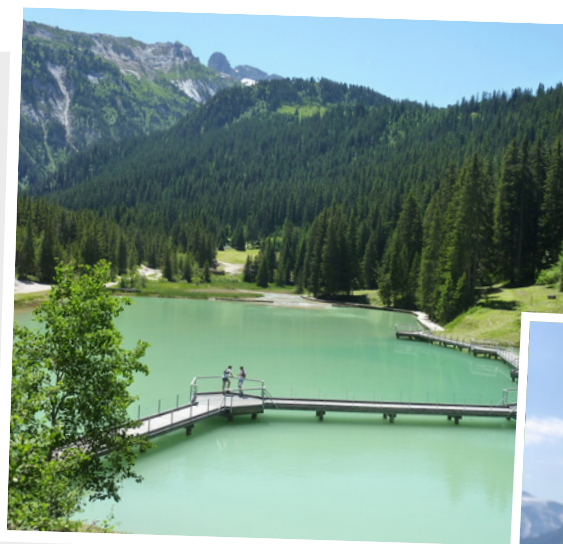

HÉBERGEMENT

chambres de 2 à 8 lits