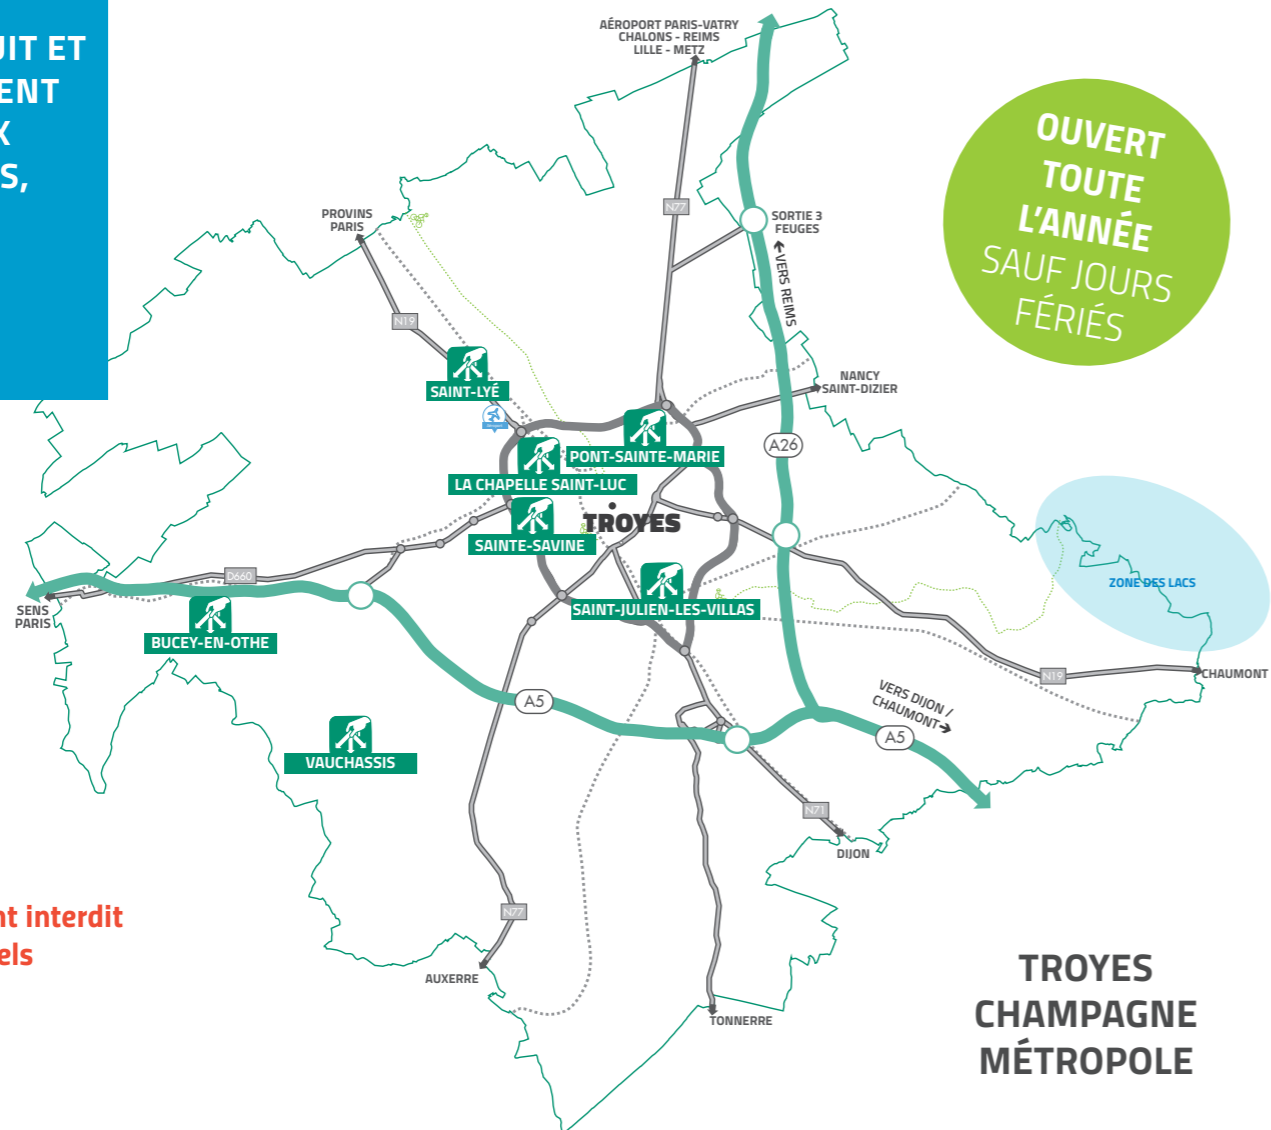

LES DÉCHÈTERIES DANS L'AGGLOMÉRATION

ACCÈS GRATUIT ET EXCLUSIVEMENT RÉSERVÉ AUX PARTICULIERS, HABITANTS DE TROYES CHAMPAGNE MÉTROPOLE

Accès strictement interdit aux professionnels

OUVERT TOUTE L'ANNÉE SAUF JOURS FÉRIÉS

TROYES CHAMPAGNE MÉTROPOLE

SAINT-JULIEN-LES-VILLAS

Rue du Pré-Saint-Jean
10800 Saint-Julien-les-Villas

		Lundi	Mardi	Mercredi	Jeudi	Vendredi	Samedi	Dimanche
PRINTEMPS ÉTÉ 01/04 au 30/09	matin	9h-12h	FERMÉ	9h-12h	9h-12h	9h-12h	9h-19h	10h-12h30
	après-midi	15h-19h	FERMÉ	15h-19h	15h-19h	15h-19h		FERMÉ
AUTOMNE HIVER 01/10 au 31/03	matin	9h-12h	FERMÉ	9h-12h	9h-12h	9h-12h	9h-17h30	10h-12h30
	après-midi	14h-17h30	FERMÉ	14h-17h30	14h-17h30	14h-17h30		FERMÉ

PONT SAINTE-MARIE

Avenue des Tirverts
10150 Pont-Sainte-Marie

		Lundi	Mardi	Mercredi	Jeudi	Vendredi	Samedi	Dimanche
PRINTEMPS ÉTÉ 01/04 au 30/09	matin	9h-12h	9h-12h	FERMÉ	9h-12h	9h-12h	9h-19h	10h-12h30
	après-midi	15h-19h	15h-19h	FERMÉ	15h-19h	15h-19h		FERMÉ
AUTOMNE HIVER 01/10 au 31/03	matin	9h-12h	9h-12h	FERMÉ	9h-12h	9h-12h	9h-17h30	10h-12h30
	après-midi	14h-17h30	14h-17h30	FERMÉ	14h-17h30	14h-17h30		FERMÉ

SAINT-LYÉ

23 route de Grange-l'Evêque, ZA du Pilaout
10180 Saint-Lyé

		Lundi	Mardi	Mercredi	Jeudi	Vendredi	Samedi	Dimanche
PRINTEMPS ÉTÉ 01/04 au 30/09	matin	FERMÉ	FERMÉ	10h-13h	FERMÉ	FERMÉ	9h-13h	10h-13h
	après-midi	14h-18h	FERMÉ	14h-18h	FERMÉ	14h-18h	14h-18h	FERMÉ
AUTOMNE HIVER 01/10 au 31/03	matin	FERMÉ	FERMÉ	10h-13h	FERMÉ	FERMÉ	9h-13h	10h-13h
	après-midi	14h-18h	FERMÉ	14h-18h	FERMÉ	14h-18h	14h-18h	FERMÉ

LA CHAPELLE SAINT-LUC

Route de Montgueux
10600 La Chapelle Saint-Luc

		Lundi	Mardi	Mercredi	Jeudi	Vendredi	Samedi	Dimanche
PRINTEMPS ÉTÉ 01/04 au 30/09	matin	9h-12h	9h-12h	9h-12h	FERMÉ	9h-12h	9h-19h	10h-12h30
	après-midi	15h-19h	15h-19h	15h-19h	FERMÉ	15h-19h		FERMÉ
AUTOMNE HIVER 01/10 au 31/03	matin	9h-12h	9h-12h	9h-12h	FERMÉ	9h-12h	9h-17h30	10h-12h30
	après-midi	14h-17h30	14h-17h30	14h-17h30	FERMÉ	14h-17h30		FERMÉ

BUCEY-EN-OTHE

Route de Bucey-en-Othe
10190 Bucey-en-Othe

		Lundi	Mardi	Mercredi	Jeudi	Vendredi	Samedi	Dimanche
PRINTEMPS ÉTÉ 01/04 au 31/10	matin	FERMÉ	FERMÉ	9h-12h	FERMÉ	9h-12h	FERMÉ	FERMÉ
	après-midi	FERMÉ	FERMÉ	FERMÉ	FERMÉ	FERMÉ	14h-18h	FERMÉ
AUTOMNE HIVER 01/10 au 31/03	matin	FERMÉ	FERMÉ	9h-12h	FERMÉ	9h-12h	FERMÉ	FERMÉ
	après-midi	FERMÉ	FERMÉ	FERMÉ	FERMÉ	FERMÉ	14h-16h30	FERMÉ

SAINTE-SAVINE

4 rue Konrad-Adenauer
10300 Sainte-Savine

		Lundi	Mardi	Mercredi	Jeudi	Vendredi	Samedi	Dimanche
PRINTEMPS ÉTÉ 01/04 au 30/09	matin	9h-12h	9h-12h	9h-12h	9h-12h	FERMÉ	9h-19h	10h-12h30
	après-midi	15h-19h	15h-19h	15h-19h	15h-19h	FERMÉ		FERMÉ
AUTOMNE HIVER 01/10 au 31/03	matin	9h-12h	9h-12h	9h-12h	9h-12h	FERMÉ	9h-17h30	10h-12h30
	après-midi	14h-17h30	14h-17h30	14h-17h30	14h-17h30	FERMÉ		FERMÉ

VAUCHASSIS

Route de Troyes
10190 Vauchassis

		Lundi	Mardi	Mercredi	Jeudi	Vendredi	Samedi	Dimanche
PRINTEMPS ÉTÉ 01/04 au 31/10	matin	FERMÉ	FERMÉ	FERMÉ	FERMÉ	FERMÉ	9h-12h	FERMÉ
	après-midi	FERMÉ	FERMÉ	14h-18h	FERMÉ	14h-18h	FERMÉ	FERMÉ
AUTOMNE HIVER 01/11 au 31/03	matin	FERMÉ	FERMÉ	FERMÉ	FERMÉ	FERMÉ	9h-12h	FERMÉ
	après-midi	FERMÉ	FERMÉ	14h-16h30	FERMÉ	14h-16h30	FERMÉ	FERMÉ

SERVICE GESTION ET COLLECTE DES DÉCHETS