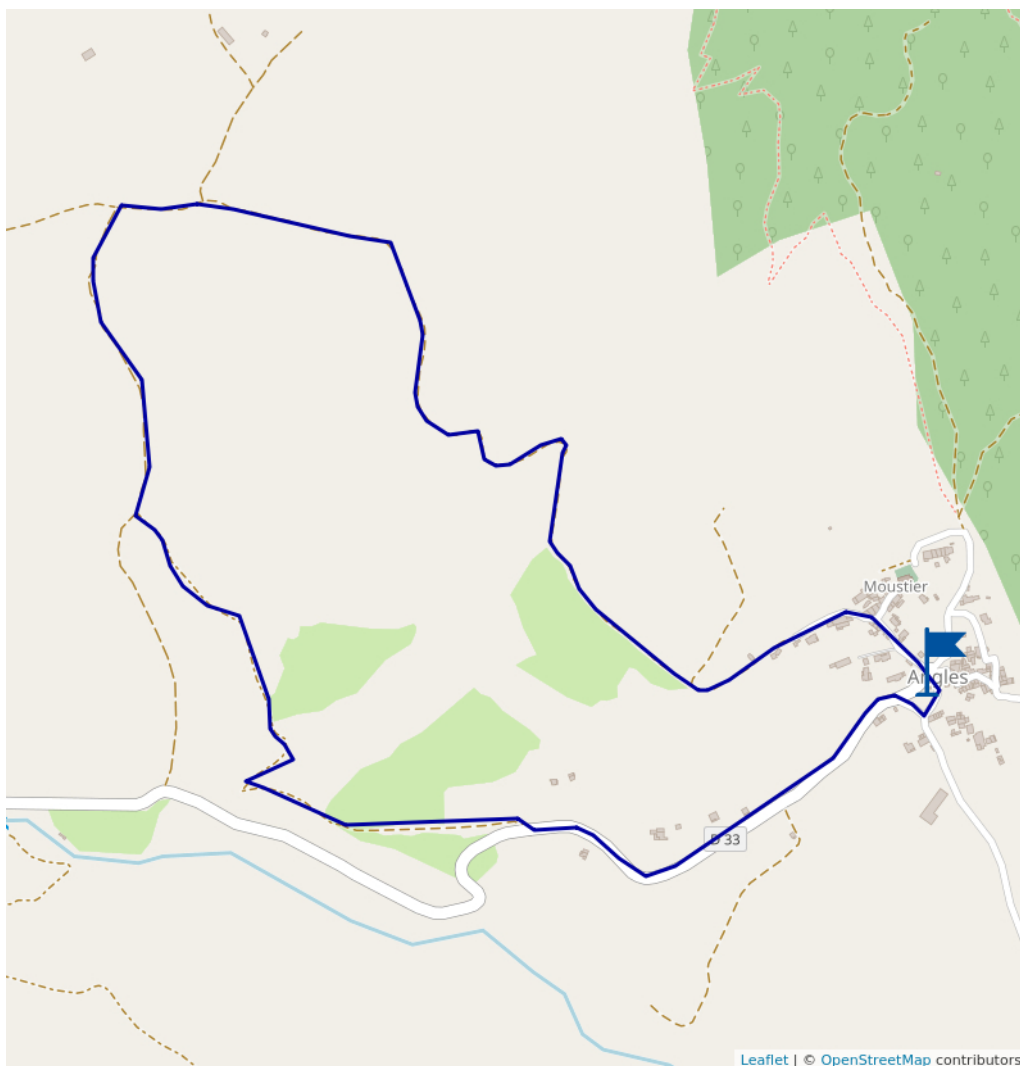

Le tour des Serres

Proposé par :
Office de tourisme Intercommunal Verdon Tourisme
"Ce PDF a été généré à partir de Cirkwi, la plateforme de partage
d'activités touristiques qui vous fait voyager"
www.cirkwi.com/circuit/329963

 4.00 km

maxi -99999 m

mini 99999 m

100 m

La balade familiale des Serres vous fera découvrir le petit patrimoine du village d'Angles, ainsi que les activités agricoles et forestières.

Contact : Téléphone : 04 92 89 02 39 Email : saintandresalpes@verdontourisme.com Site web : <https://www.verdontourisme.com>