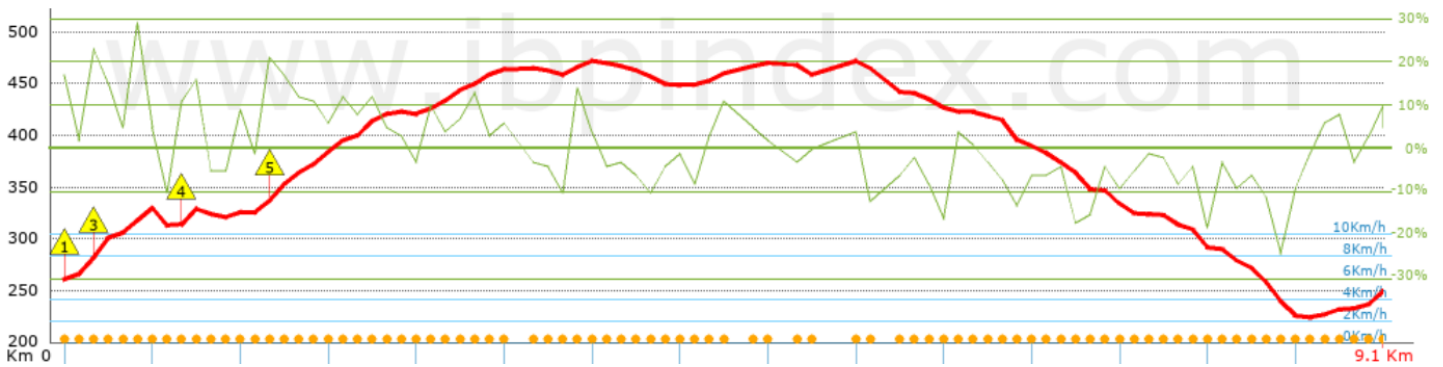

10€

PAJE

Projets • Activités • Ateliers

Santa
Reparata
di Balagna

Boucle 1 : 9kms

Santa Reparata / Sant Antoninu / Santa Reparata

Boucle 2 : 3kms

Santa Reparata / Vieux couvent / Santa Reparata

Distance totale: 9.09 Km [mi / ft ?](#)

Distance analysée: 9.09 Km

Distance linéaire: 0.01 Km

Dénivelée positive accumulée: 340.1 m

Dénivelée négative accumulée: 339.6 m

Distance totale: 3.61 Km mi / ft ?

Distance analysée: 3.61 Km

Distance linéaire: 0.02 Km

Dénivelée positive accumulée: 163.5 m

Dénivelée négative accumulée: 165.2 m