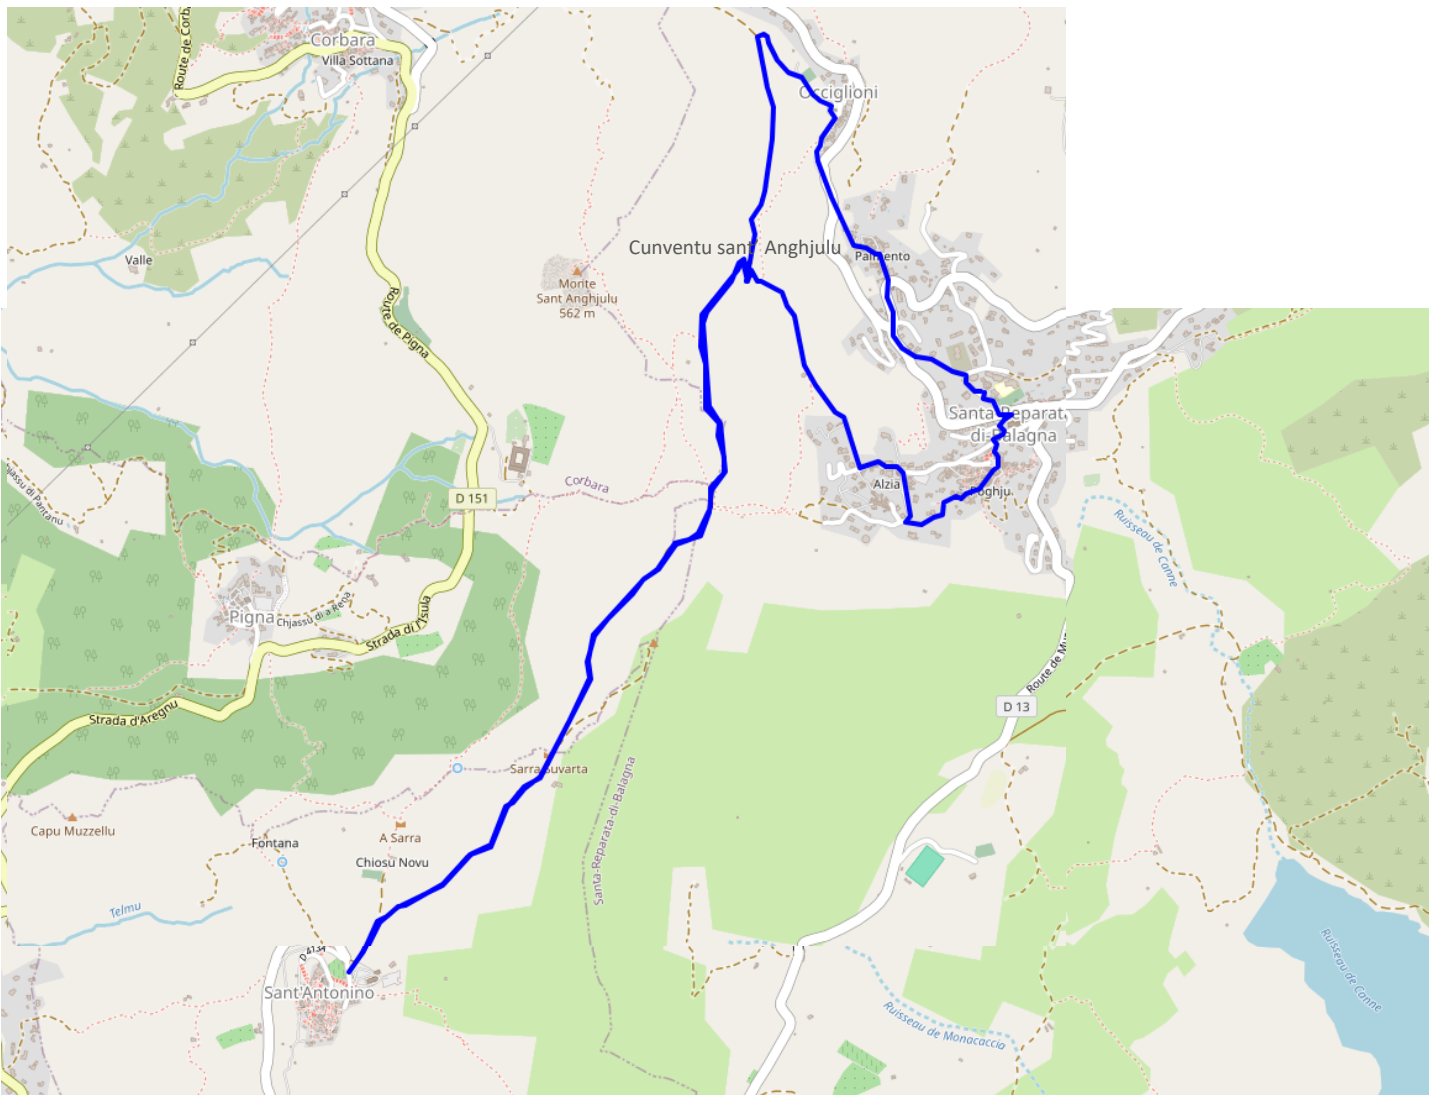

10€

PAJE

Projets • Activités • Ateliers

Santa
Reparata
di Balagna

Boucle 1 : 9kms

Santa Reparata / Sant Antoninu / Santa Reparata

Boucle 2 : 3kms

Santa Reparata / Vieux couvent / Santa Reparata

Distance totale: 9.09 Km [mi / ft ?](#)

Distance analysée: 9.09 Km

Distance linéaire: 0.01 Km

Dénivelée positive accumulée: 340.1 m

Dénivelée négative accumulée: 339.6 m

Distance totale: 3.61 Km mi / ft ?

Distance analysée: 3.61 Km

Distance linéaire: 0.02 Km

Dénivelée positive accumulée: 163.5 m

Dénivelée négative accumulée: 165.2 m