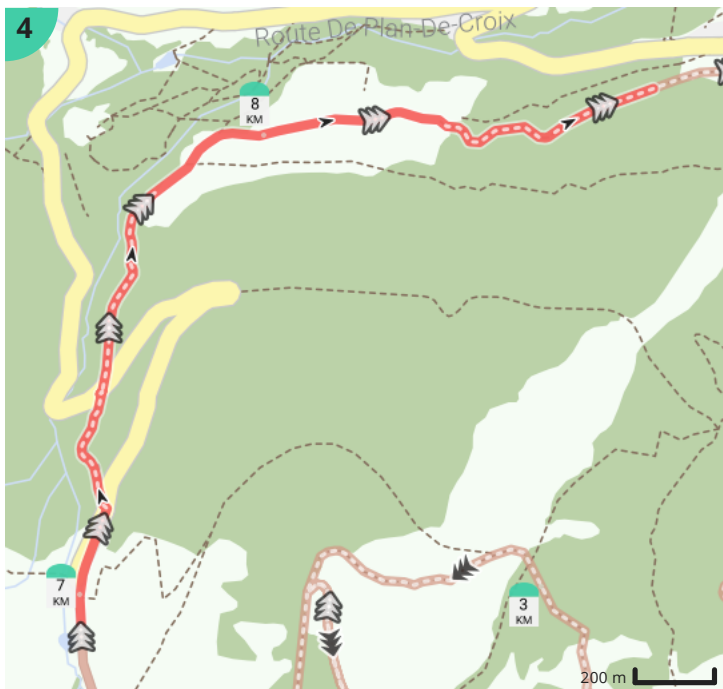

# Sommet de la Jorette

Par RouteYou Public Account

Voir sur mobile

- Longueur: 9.0 km
- Montée: 564 m
- Niveau de difficulté: 8/10

- Route de la Jorette, 1899 Vionnaz, Valais, Suisse
- Route de la Jorette, 1899 Vionnaz, Valais, Suisse

## Légende

- Itinéraire
- Lieu d'intérêt
- Pente de l'ascension
- Pente de la descente

Total	Type	Numéro de carte	Informations	Calendrier 5 km/h	Suivante
0.0 km		1		0 min	1 m
0.0 km		1	Tourner à droite pour rester sur <b>Route de la Jorette</b>	0 min	150 m
0.15 km		1		1 min	46 m
0.2 km		1		2 min	287 m
0.49 km		1		5 min	39 m
0.52 km		1		6 min	1.41 km
0.94 km		1	Vionnaz		
1.93 km		2		23 min	47 m
1.98 km		2		23 min	285 m
2.27 km		2		27 min	1.26 km
3.53 km		2		42 min	354 m
3.88 km		2		46 min	354 m
4.23 km		2		50 min	1.16 km
5.4 km		3		1 h 4 min	1 m
5.4 km		3		1 h 4 min	1 m
5.4 km		3		1 h 4 min	79 m
5.48 km		3		1 h 5 min	1.07 km
6.55 km		3		1 h 18 min	2 m
6.55 km		3		1 h 18 min	602 m
7.15 km		4		1 h 25 min	225 m
7.38 km		4	Tourner franchement à gauche pour rester sur <b>Route de Plan-de-Croix</b>	1 h 28 min	5 m
7.39 km		4	Faire demi-tour pour rester sur <b>Route de Plan-de-Croix</b>	1 h 28 min	5 m
7.39 km		4		1 h 28 min	361 m
7.75 km		4		1 h 33 min	4 m
7.76 km		4	Tourner légèrement à droite pour rester sur <b>Chemin de Preuthay</b>	1 h 33 min	81 m
7.84 km		4	Tourner légèrement à gauche pour rester sur <b>Chemin de Preuthay</b>	1 h 34 min	471 m
8.31 km		4		1 h 39 min	215 m
8.53 km		4		1 h 42 min	451 m
8.98 km		5	Tourner légèrement à droite pour rester sur <b>Route de la Jorette</b>	1 h 47 min	55 m

9.03 km

5

1 h 48 min

---