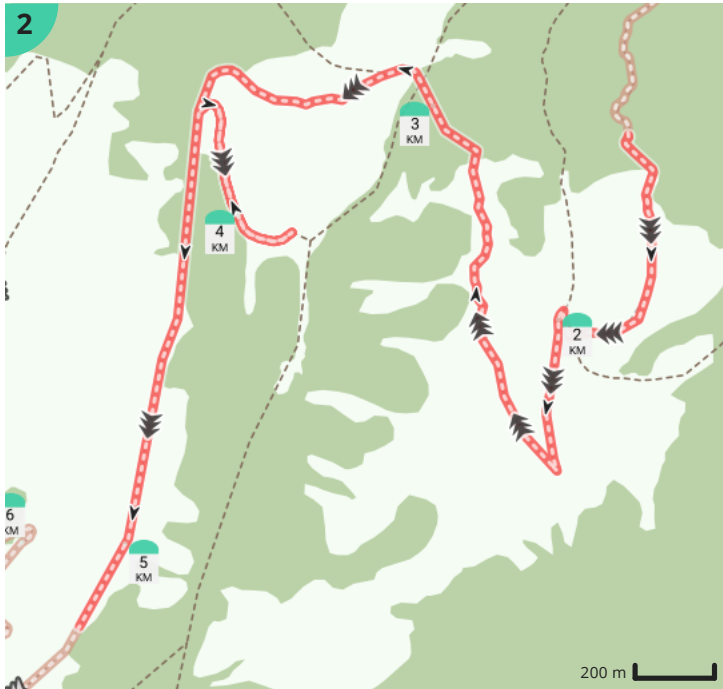

# Sommet de la Jorette

Par RouteYou Public Account

Voir sur mobile

- Longueur: 9.0 km
- Montée: 564 m
- Niveau de difficulté: 8/10

- Route de la Jorette, 1899 Vionnaz, Valais, Suisse
- Route de la Jorette, 1899 Vionnaz, Valais, Suisse

## Légende

- Itinéraire
- Lieu d'intérêt
- Pente de l'ascension
- Pente de la descente

Total	Type	Numéro de carte	Informations	Calendrier 5 km/h	Suivante
0.0 km		1		0 min	1 m
0.0 km		1	Tourner à droite pour rester sur <b>Route de la Jorette</b>	0 min	150 m
0.15 km		1		1 min	46 m
0.2 km		1		2 min	287 m
0.49 km		1		5 min	39 m
0.52 km		1		6 min	1.41 km
0.94 km		1	Vionnaz		
1.93 km		2		23 min	47 m
1.98 km		2		23 min	285 m
2.27 km		2		27 min	1.26 km
3.53 km		2		42 min	354 m
3.88 km		2		46 min	354 m
4.23 km		2		50 min	1.16 km
5.4 km		3		1 h 4 min	1 m
5.4 km		3		1 h 4 min	1 m
5.4 km		3		1 h 4 min	79 m
5.48 km		3		1 h 5 min	1.07 km
6.55 km		3		1 h 18 min	2 m
6.55 km		3		1 h 18 min	602 m
7.15 km		4		1 h 25 min	225 m
7.38 km		4	Tourner franchement à gauche pour rester sur <b>Route de Plan-de-Croix</b>	1 h 28 min	5 m
7.39 km		4	Faire demi-tour pour rester sur <b>Route de Plan-de-Croix</b>	1 h 28 min	5 m
7.39 km		4		1 h 28 min	361 m
7.75 km		4		1 h 33 min	4 m
7.76 km		4	Tourner légèrement à droite pour rester sur <b>Chemin de Preuthay</b>	1 h 33 min	81 m
7.84 km		4	Tourner légèrement à gauche pour rester sur <b>Chemin de Preuthay</b>	1 h 34 min	471 m
8.31 km		4		1 h 39 min	215 m
8.53 km		4		1 h 42 min	451 m
8.98 km		5	Tourner légèrement à droite pour rester sur <b>Route de la Jorette</b>	1 h 47 min	55 m

9.03 km

5

1 h 48 min

---