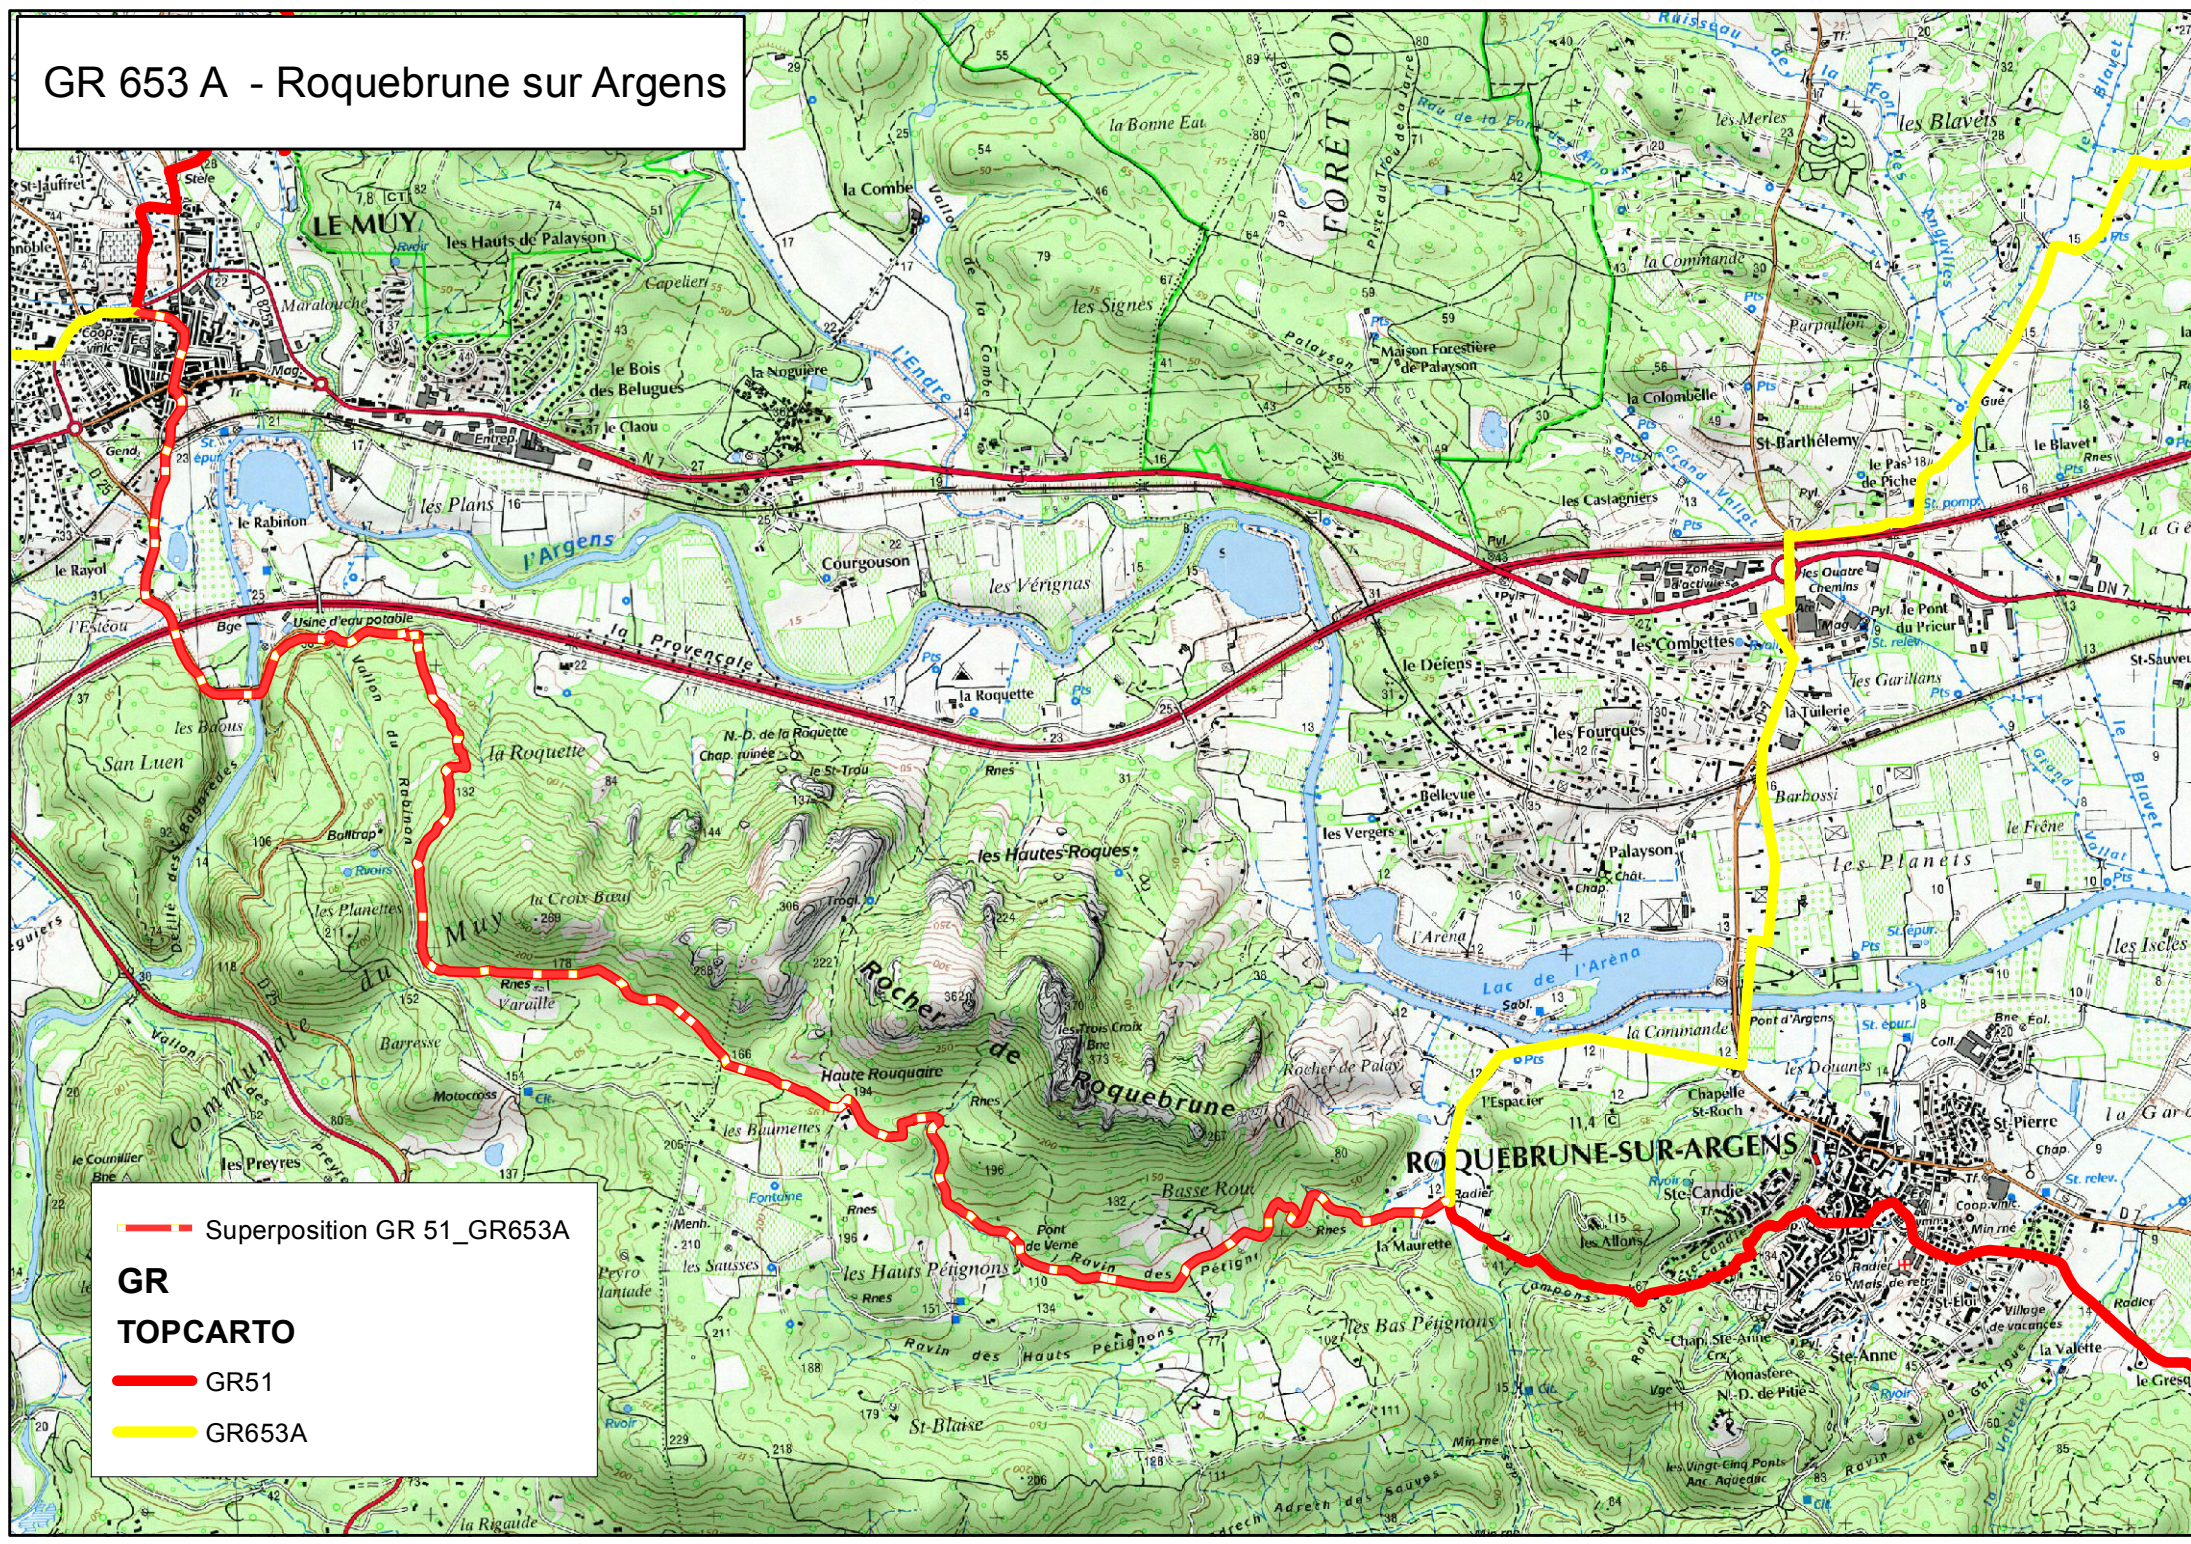

GR 653 A - Roquebrune sur Argens

Superposition GR 51_GR653A

GR

TOPCARTO

- GR51
- GR653A