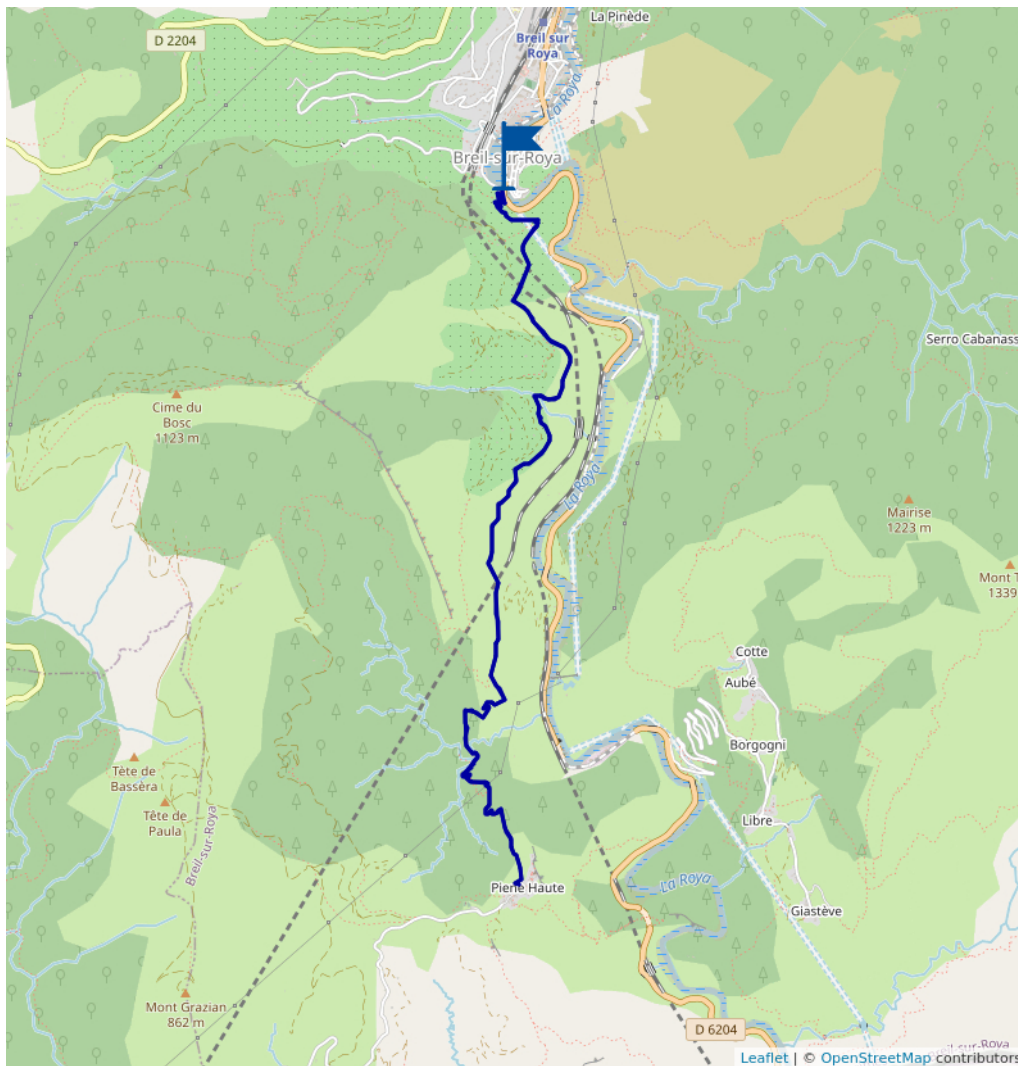

Proposé par :
breil-tourisme
 "Ce PDF a été généré à partir de Cirkwi, la plateforme de partage
 d'activités touristiques qui vous fait voyager"
www.cirkwi.com/circuit/246694

Pigne Haute

1 Graviras 06540 BREIL-SUR-ROYA

Mise à jour le 19/02/21 par breil-tourisme et généré par www.cirkwi.com