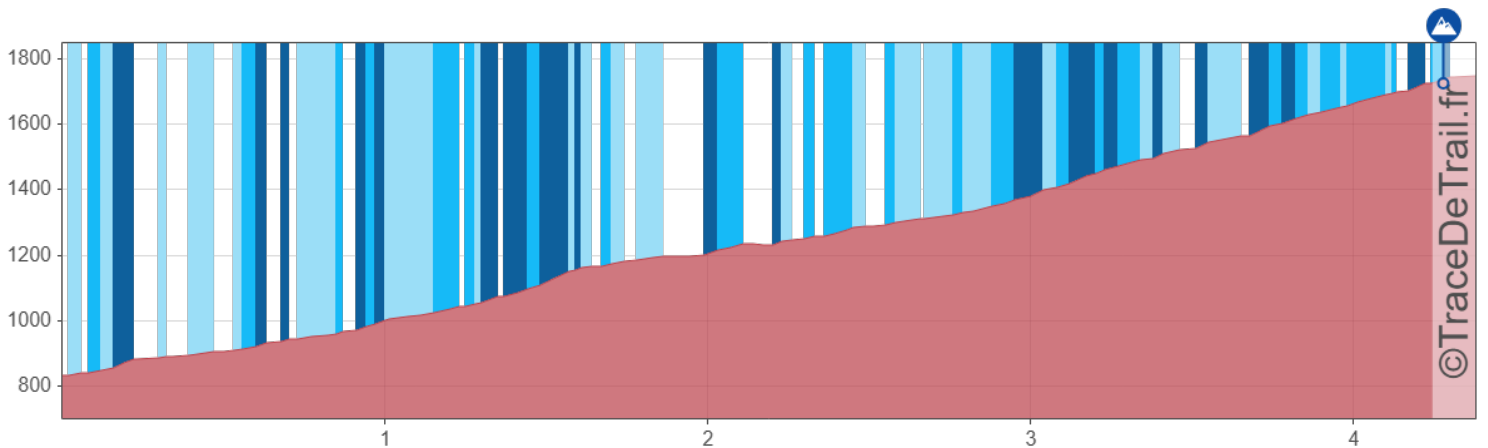

KMV Race La Scia

4.3 km 920 m 10 m

Trail

> 10% > 20% > 30%

<https://espacestrail.run> - ©IGN 2024

©TraceDeTrail.fr