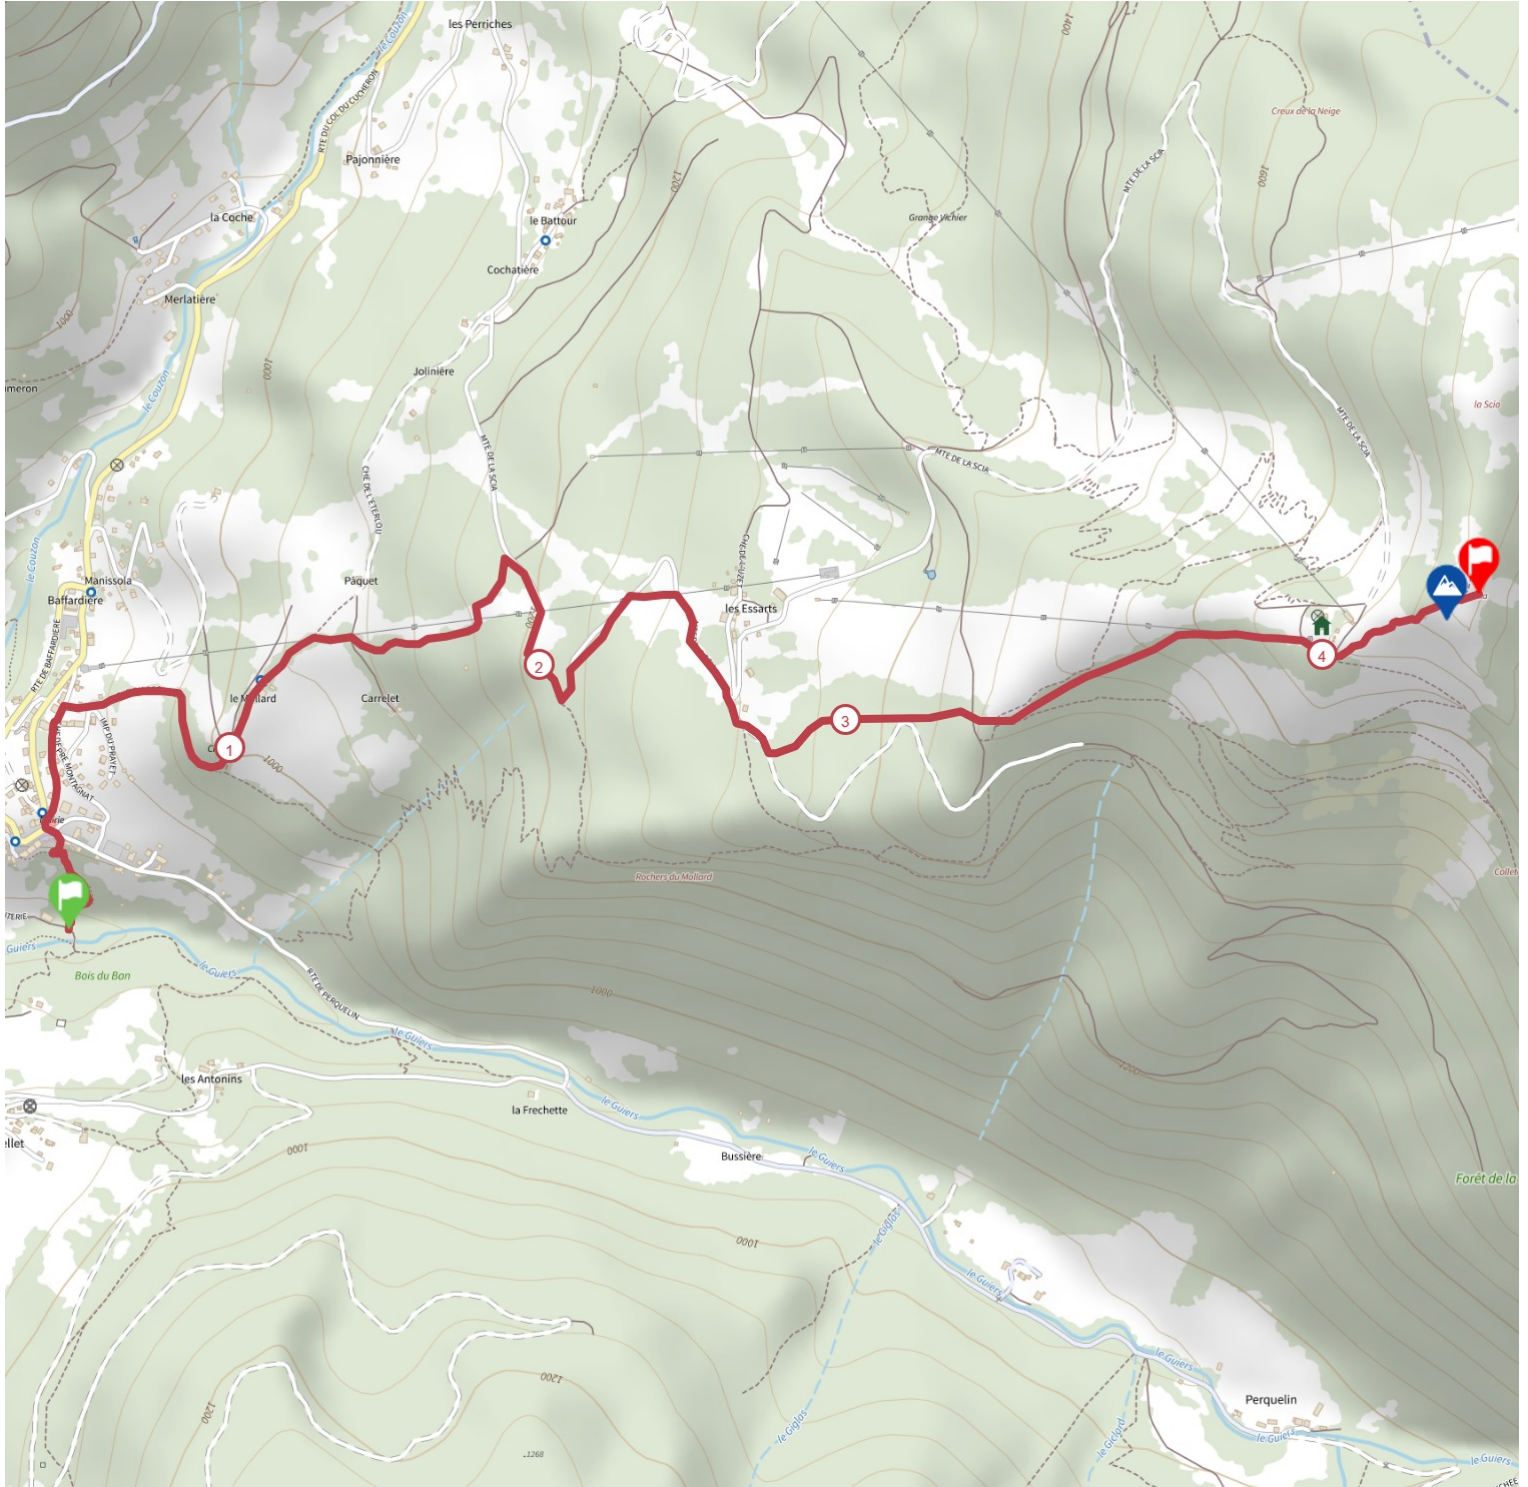

KMV Race La Scia

4.3 km 920 m 10 m

Trail

> 10% > 20% > 30%

<https://espacestrail.run> - ©IGN 2024

©TraceDeTrail.fr