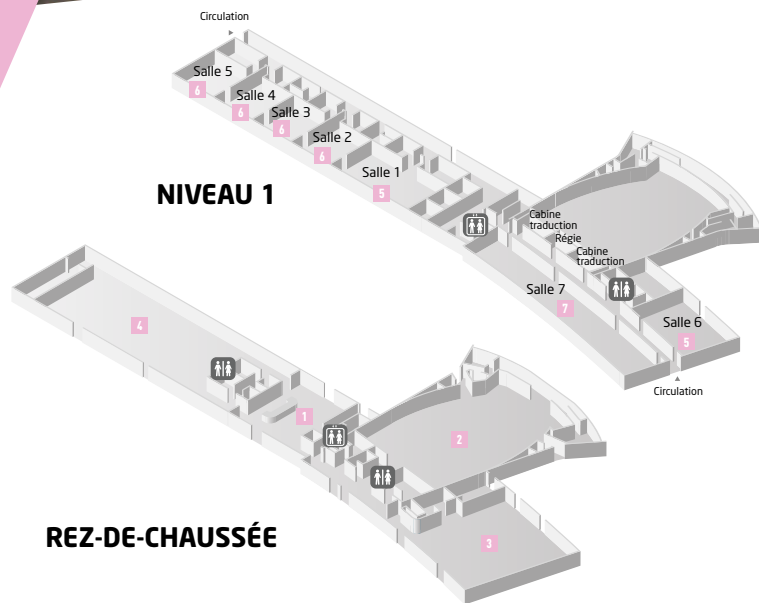

METROTECH

Mettez l'accent sur LA LIBERTÉ

Offrez un nouveau souffle à vos événements dans ce site situé en pleine nature, à deux pas de la ville. Le lieu idéal pour se mettre au vert !

1
amphithéâtre
de 307 places

1 espace
d'exposition
de 350 m²

7 salles
de réunion
de 45 à 200 m²

1 salle
de réception
de 300 m²

	NIVEAU	RÉUNION				RESTAURATION		
		M ² / EXPO	CLASSE	THÉÂTRE	EN U	CONCOURS	COCKTAIL, PAUSE, BANQUET	TABLE RONDE 11 PERS.
1	Hall d'accueil	113 m ²					100	
2	Amphithéâtre			320				
3	Salle de réception	300 m ²	138	180	94	99	300	166
4	Salle d'exposition	344 m ²	128	150	160	126	344	242
NIVEAU 1								
5	Salles de réunion 1 et 6	90 m ²	52	60	48	36	90	66
6	Salles de réunion 2-3-4-5	45 m ²	24	40	24	16	45	22
7	Salle de réunion 7	200 m ²	54	80	116	81	200	143