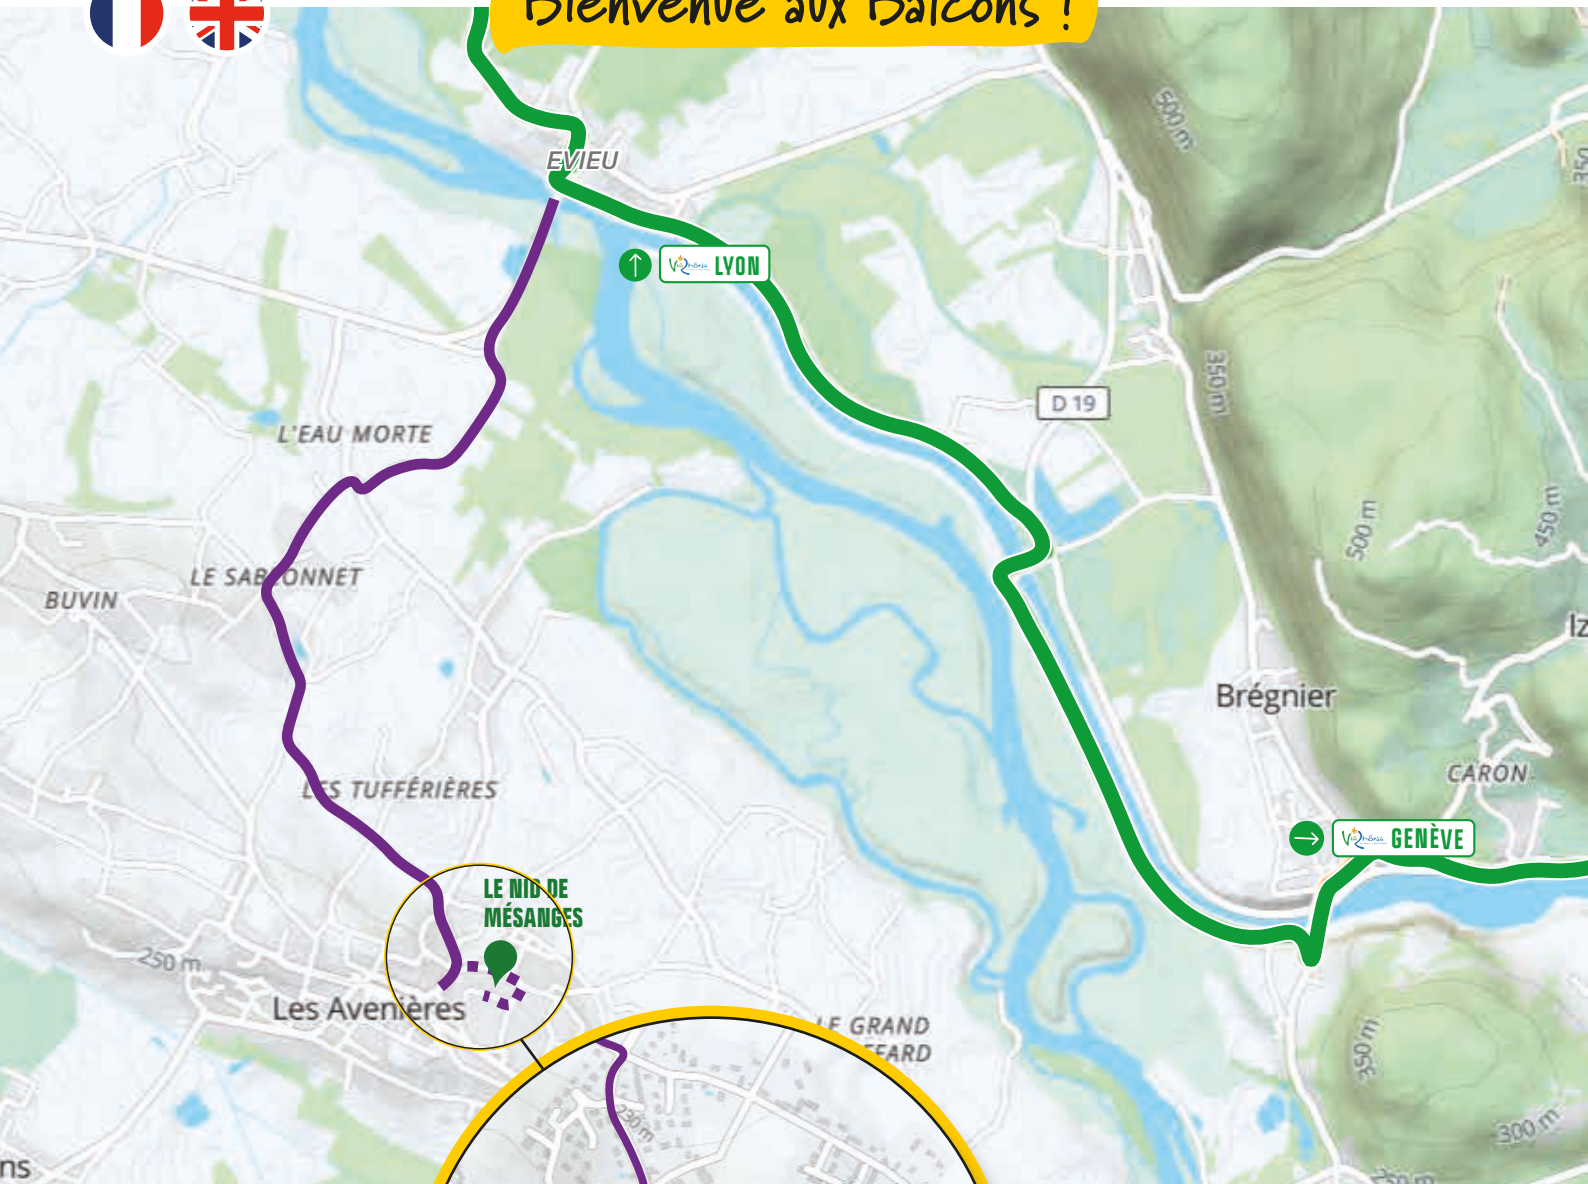

PLAN D'ACCÈS

LE NID DE MÉSANGES

21 CHEMIN DES VIGNES

38630 LES AVENIÈRES VEVRINS-THUELLIN

(+33)4 74 91 43 94 - (+33)6 14 13 52 16

LOCATION MAP

Bienvenue aux Balcons !

France
vélo
TOURISME