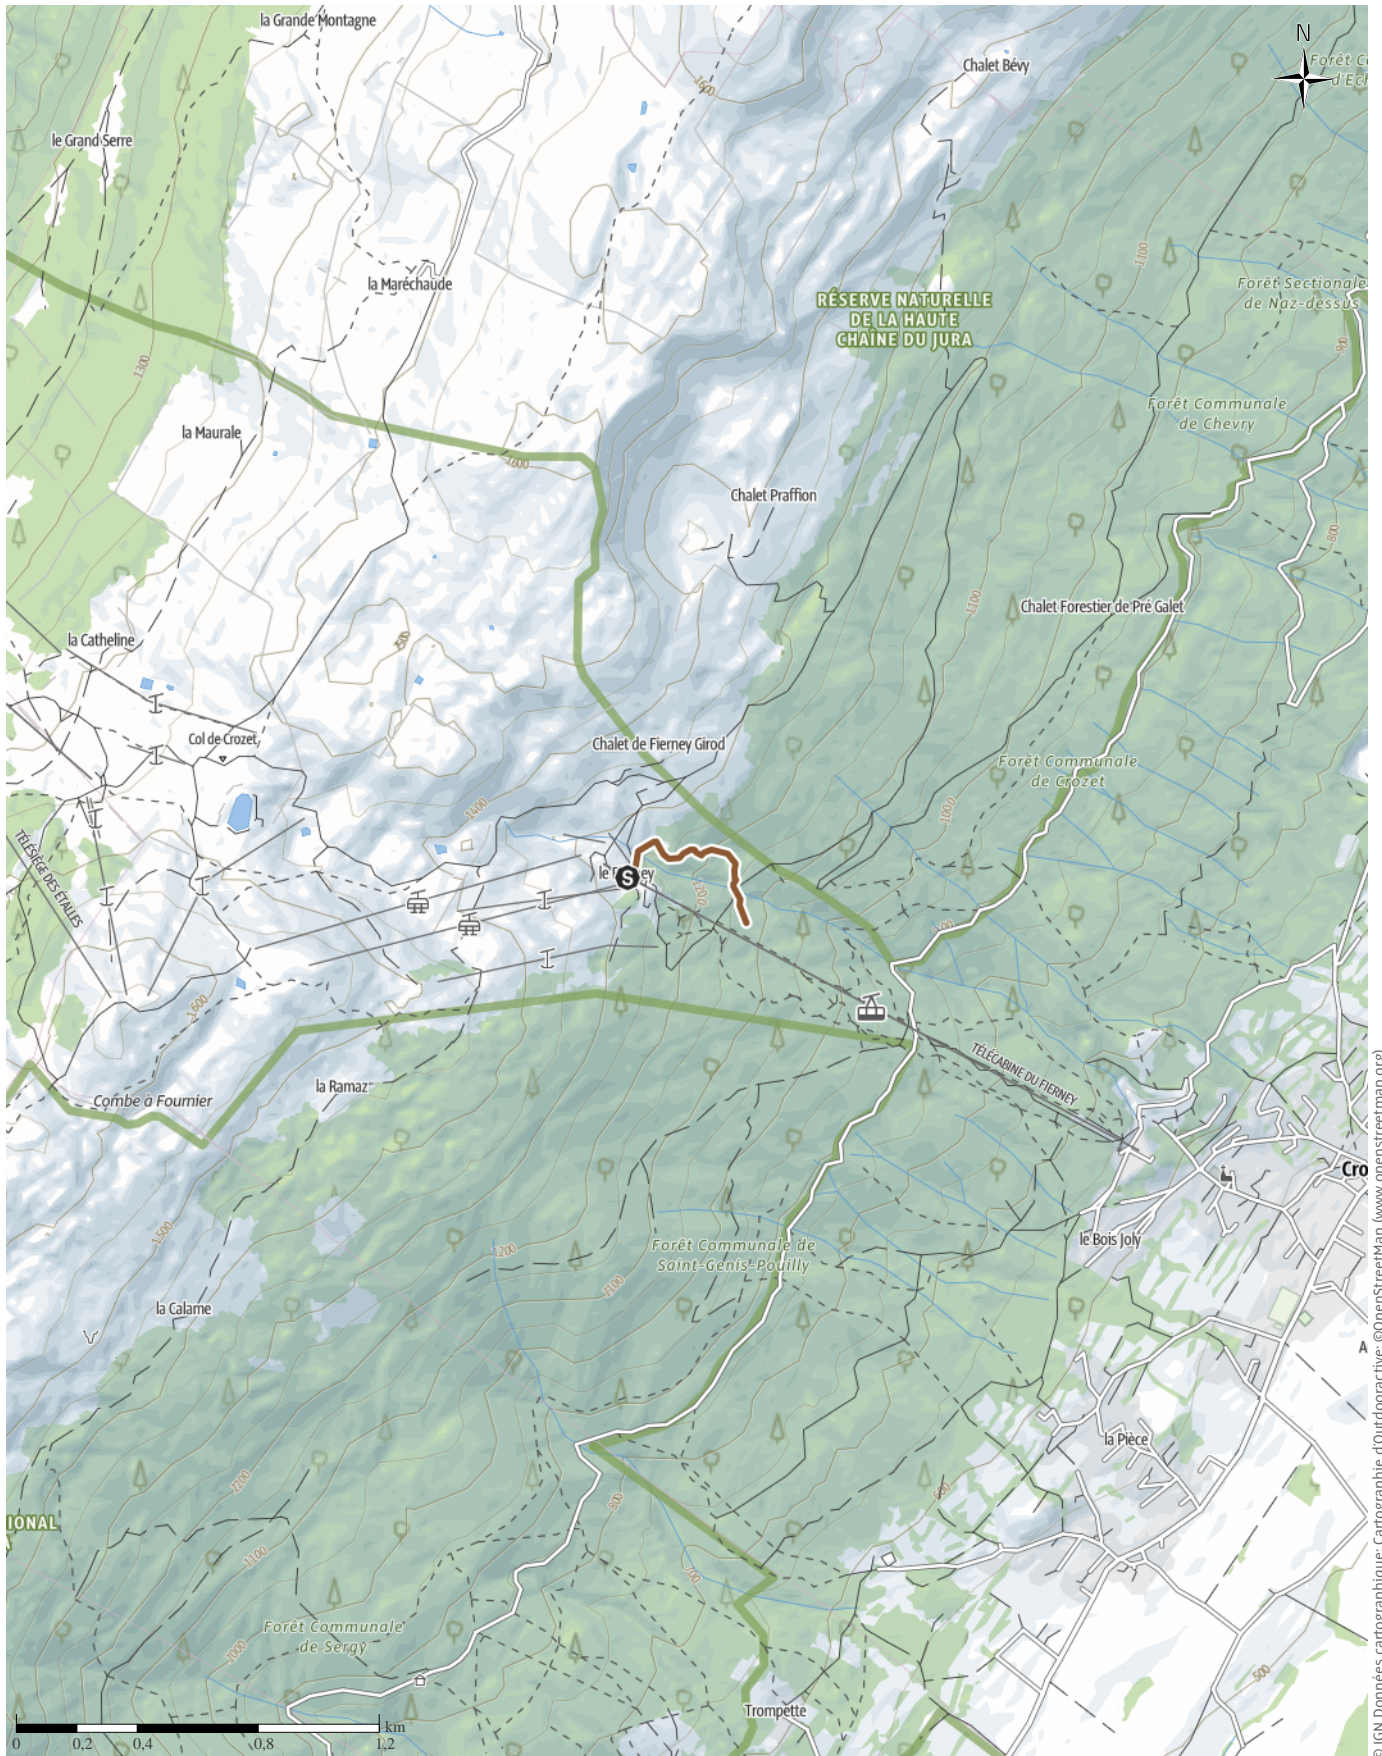

La Fierney ski club

↔ 0,7 km

🕒 0:00 h.

▲ 0 m

▾ 144 m

Difficulté

-

© IGN Données cartographiques; Cartographie d'Outdooractive; ©OpenStreetMap (www.openstreetmap.org)