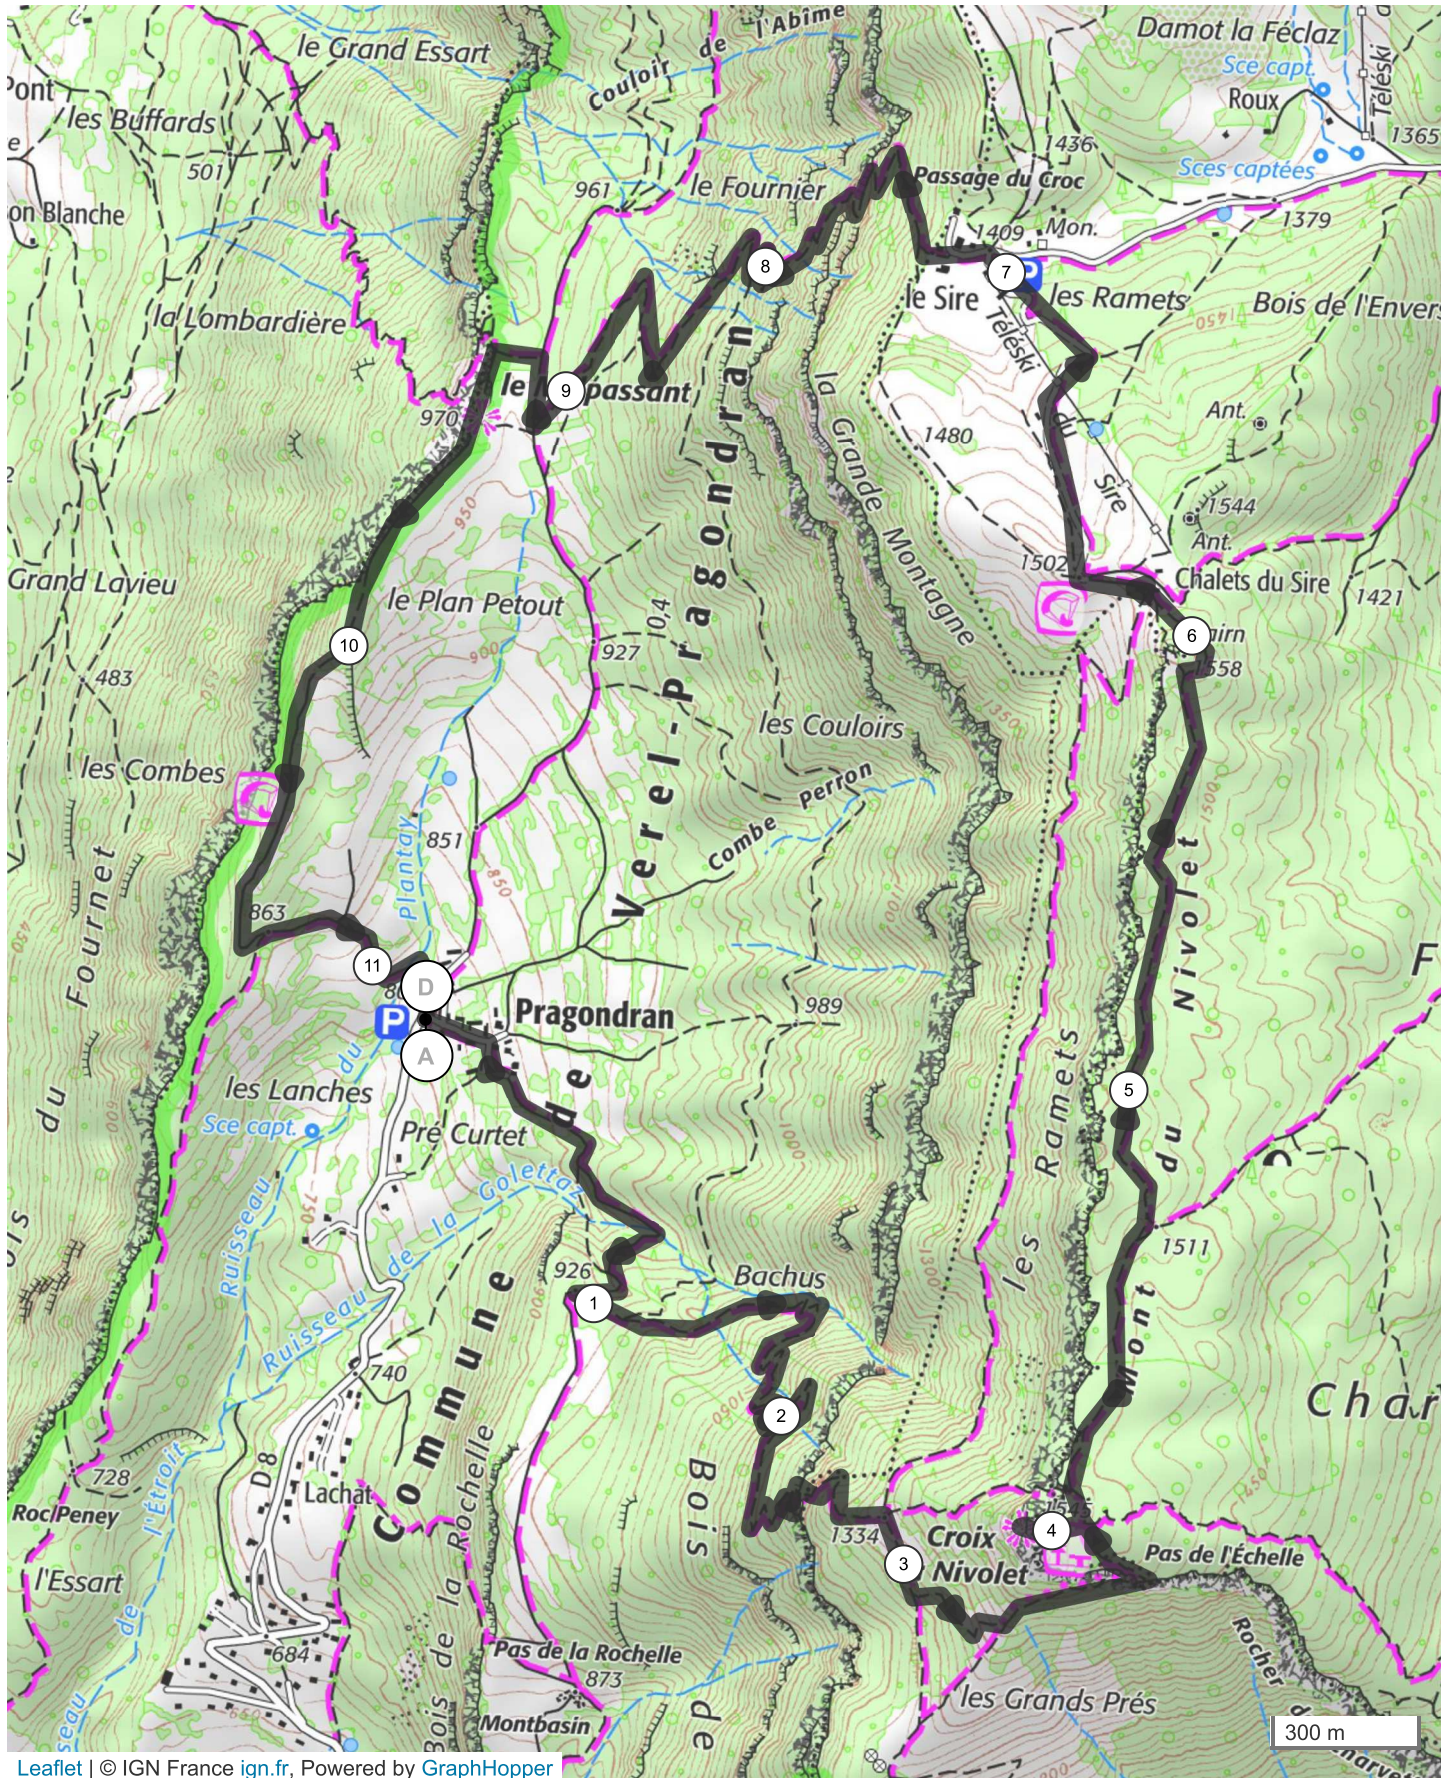

# 12016919 | Randonnée pédestre | Pragondran\_Nivolet\_Noir

Méry -&gt; Méry

11.247 km ▲ 735 m ▼ 735 m ▲ 811 m ▲ 1533 m

Leaflet | © IGN France ign.fr, Powered by GraphHopper

Le droit de reproduction est strictement réservé à un usage personnel et privé. Lors de la pratique de votre activité, veuillez à respecter les propriétés et chemins privés et assurez-vous de la praticabilité du parcours.

© 2021 Openrunner