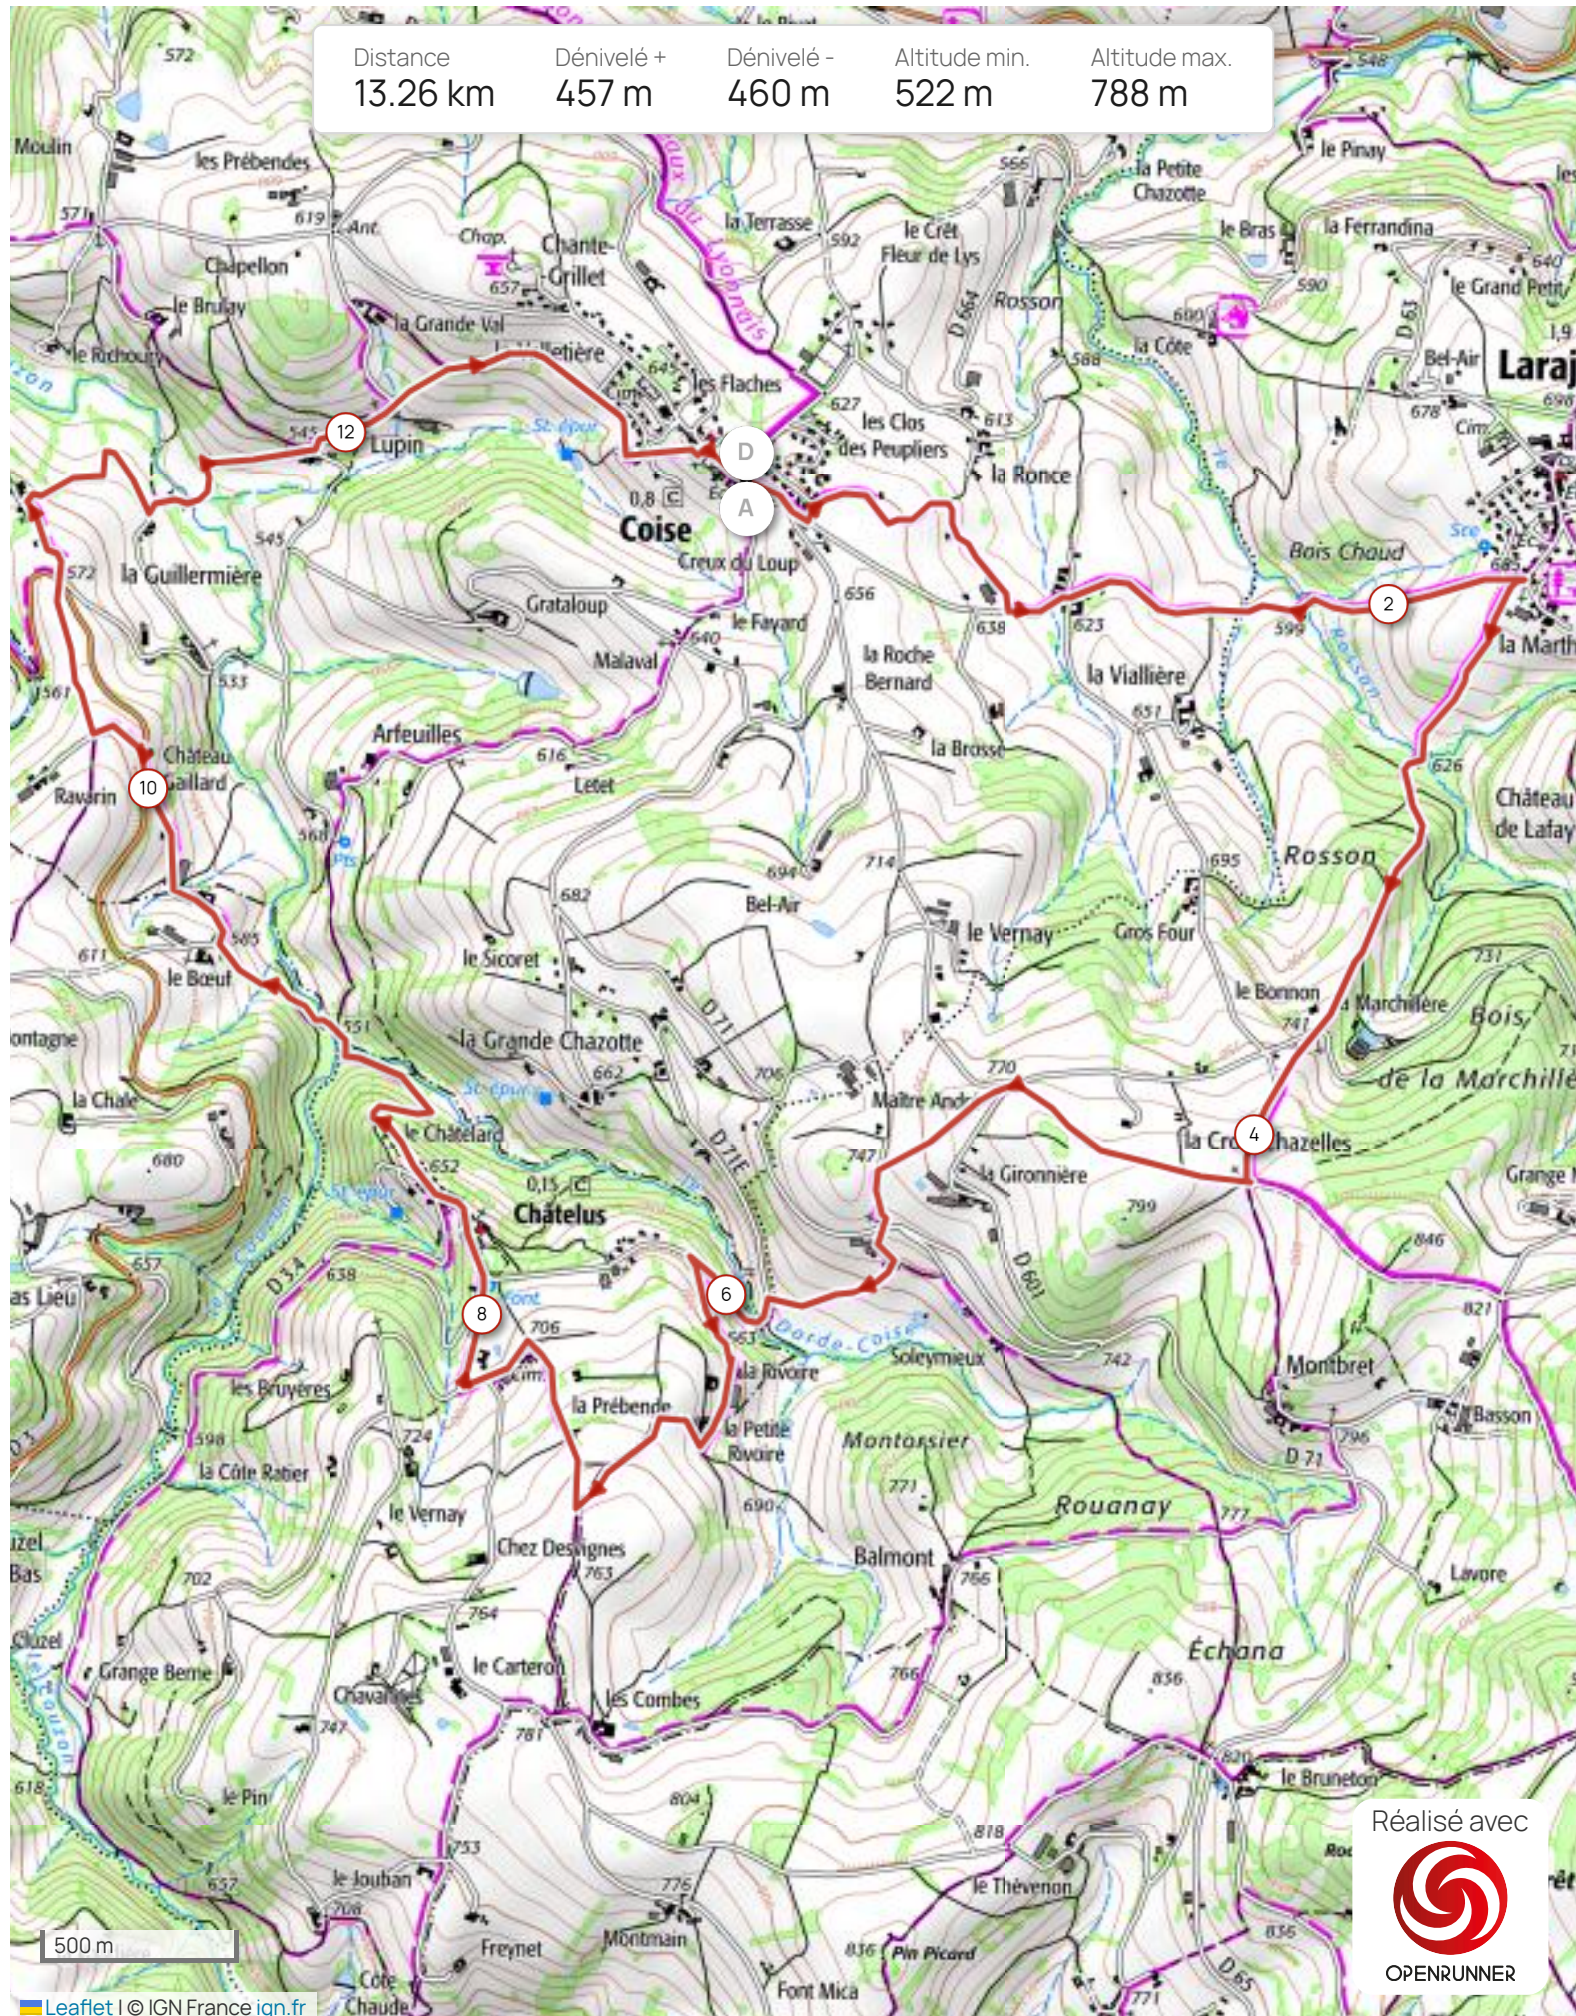

Distance	Dénivelé +	Dénivelé -	Altitude min.	Altitude max.
13.26 km	457 m	460 m	522 m	788 m

Réalisé avec

OPENRUNNER