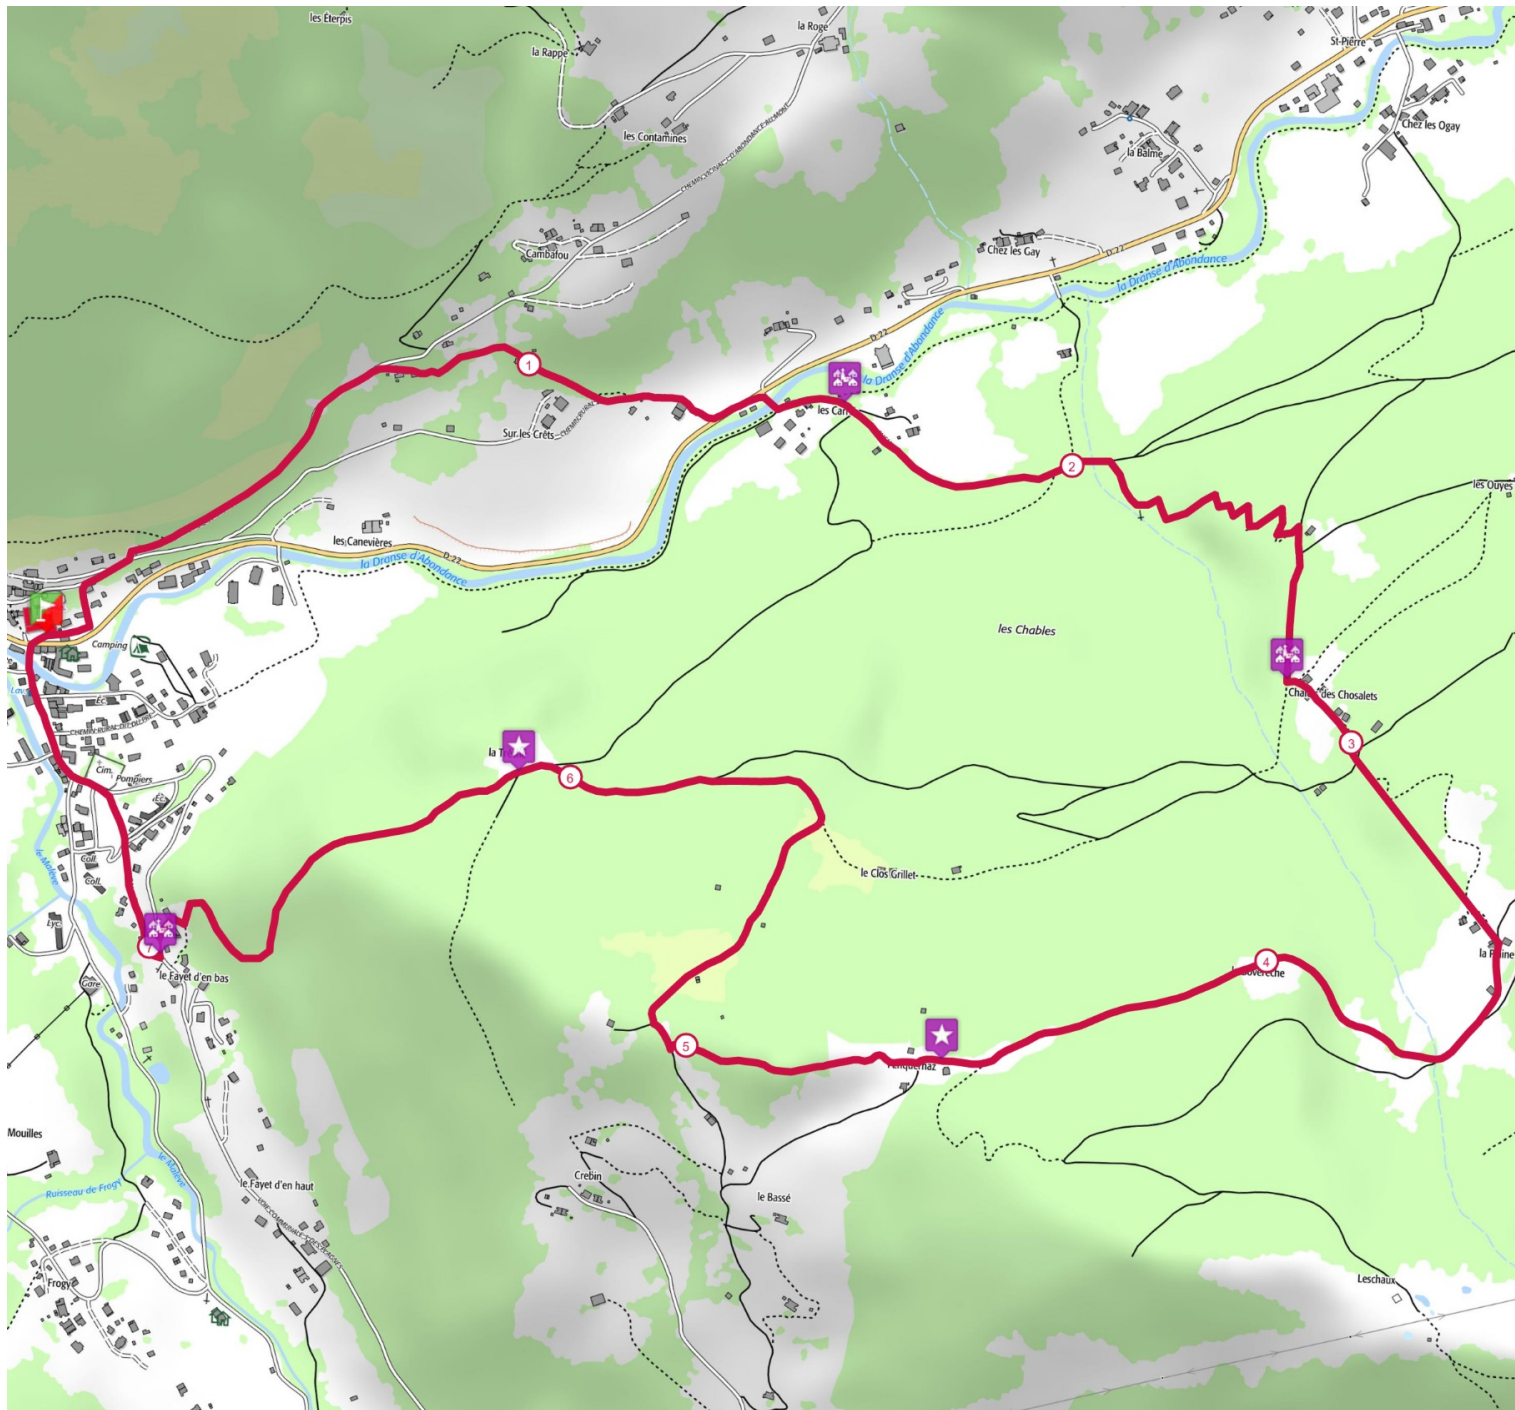

Retrouvez ce parcours sur votre mobile avec l'appli TrailConnect. Pour en savoir plus : <http://trailconnect.run>

<https://tracedetail.com> - ©IGN 2019. Utilisation et reproduction limitées à un usage privé.

 > 10%  > 20%  > 30%