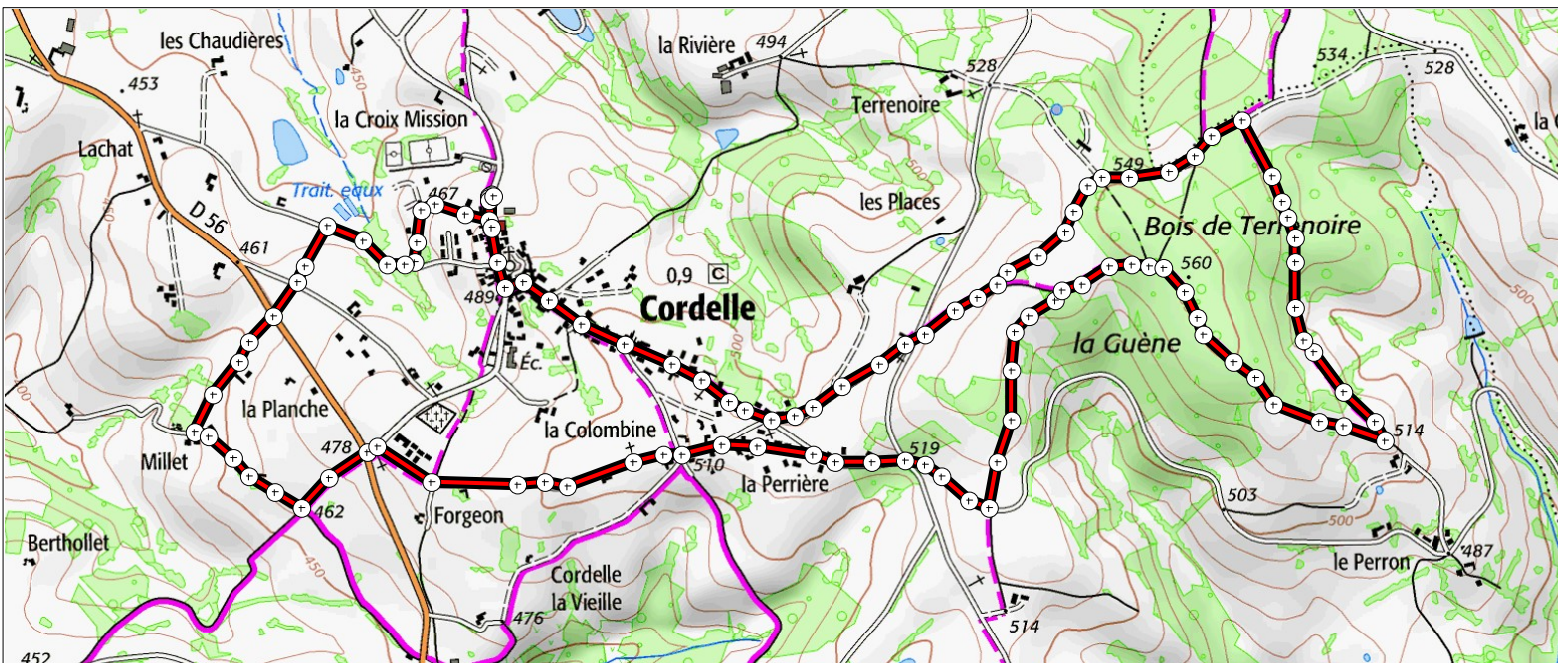

## Route : CIRCUIT 1

Copyright IGN

**Distance totale** : 8.480 km

**Durée estimée** : 01:42:37

**Montée** : 175 m

**Moyenne estimée** : 5.0 km/h

**Descente** : 175 m

**Y Minimum** : 437 m

**Y Moyen** : 507 m

**Y Maximum** : 552 m