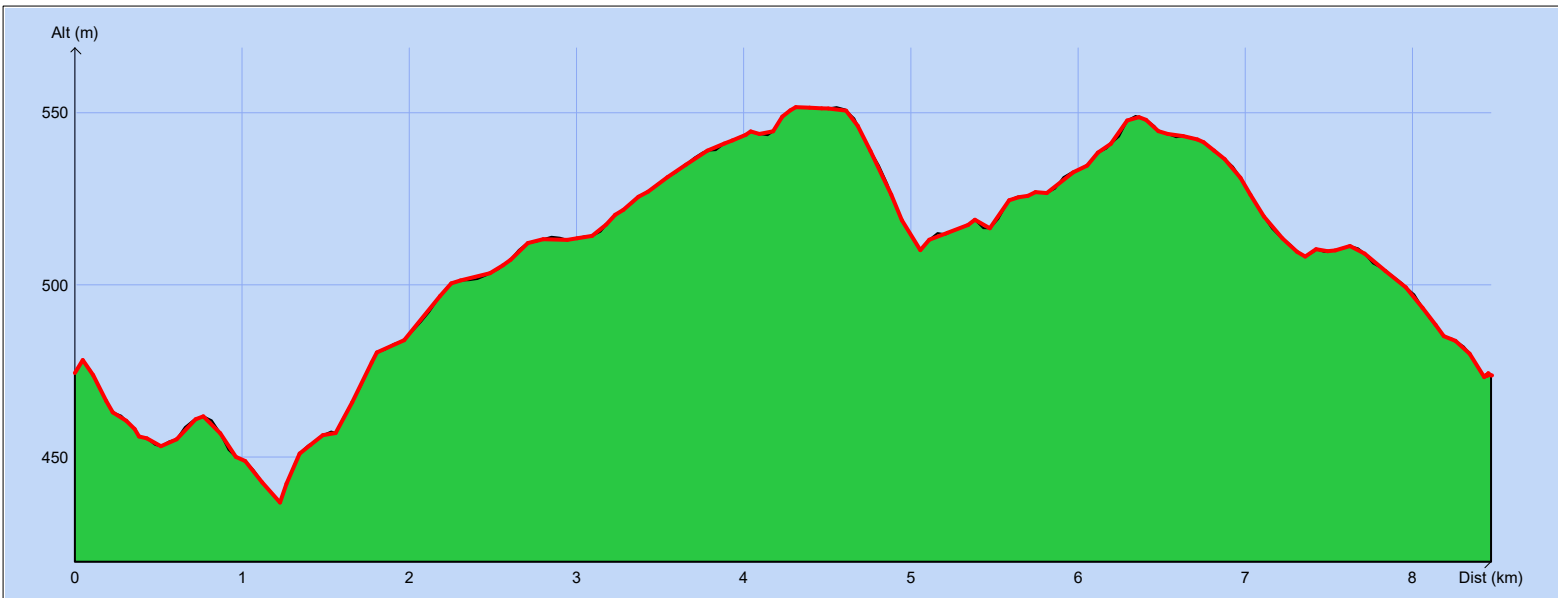

## Route : CIRCUIT 1

Copyright IGN

**Distance totale** : 8.480 km

**Durée estimée** : 01:42:37

**Montée** : 175 m

**Moyenne estimée** : 5.0 km/h

**Descente** : 175 m

**Y Minimum** : 437 m

**Y Moyen** : 507 m

**Y Maximum** : 552 m