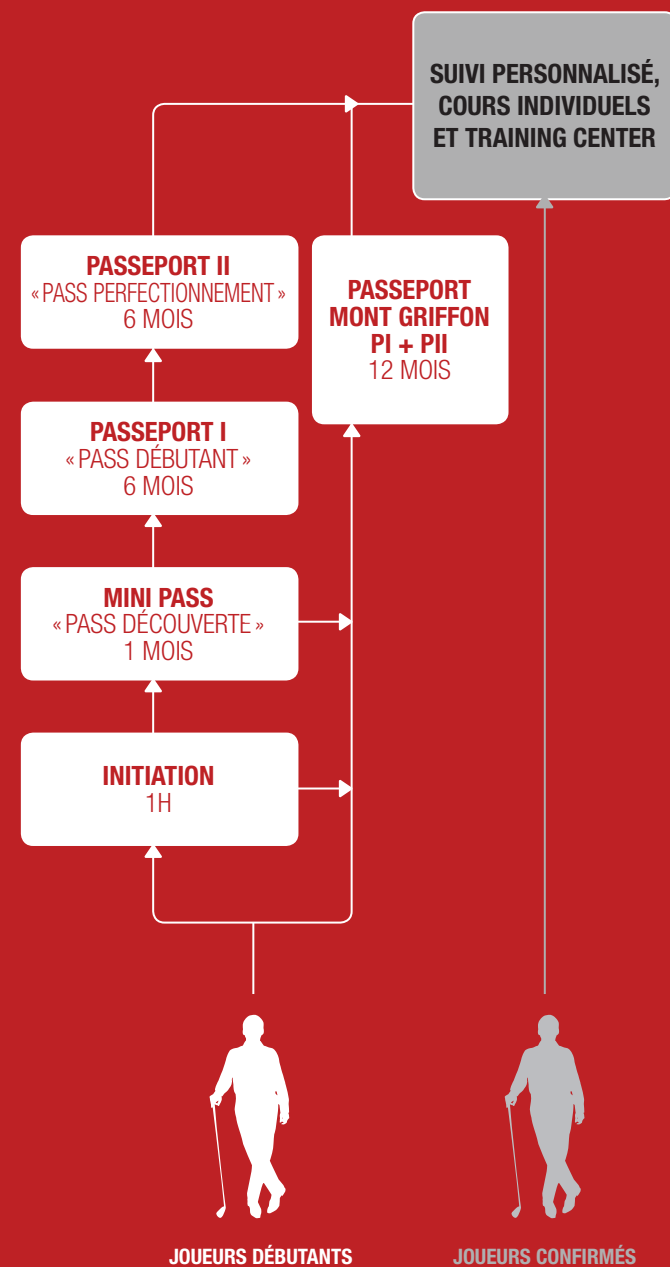

MONT GRIFFON

► SUIVI DU JOUEUR

Informations pratiques

Accueil

Tél. : 01 34 68 10 10
accueil@golfmontgriffon.com

Golf

Tél. : 01 34 68 10 10
golf@golfmontgriffon.com

Restaurant