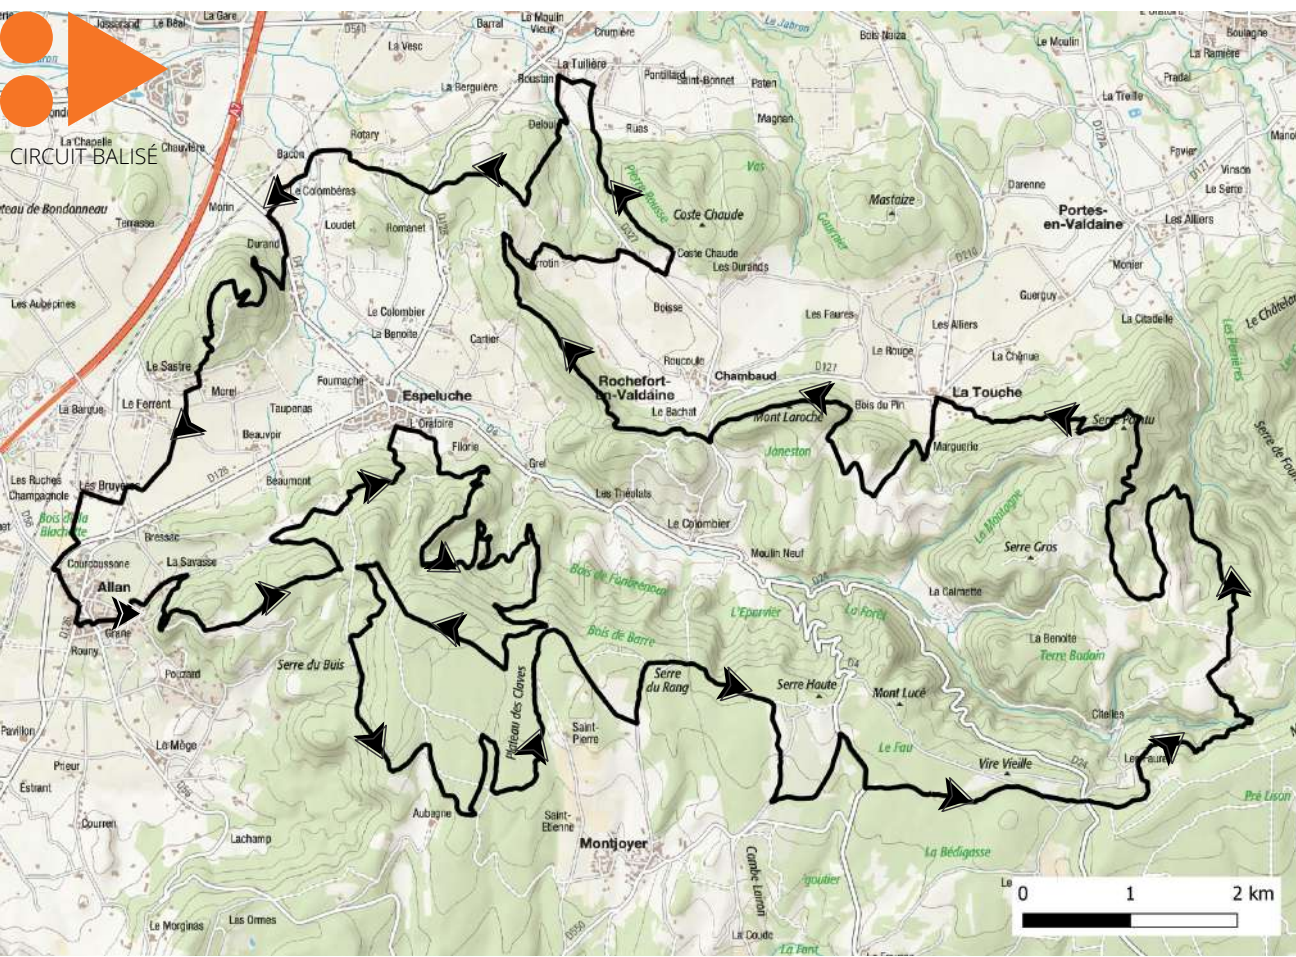

 1680 D+

 6 H

 ALLAN

LA RONDE DES SERRES

CIRCUIT 11

LE PROFIL ALTIMÉTRIQUE

Ce long circuit VTT noir fait le tour des hauteurs de nombreux villages. Au programme : dénivelé, technique, pistes, chemins et nombreux points de vue !

Un itinéraire phare du territoire mais réservé aux plus aguerris !

Au départ de plusieurs villages (Allan, Espeluche, La Touche, Rochefort-en-Valdaine ou Puygiron) il possède de nombreux passages techniques tant en montée qu'en descente.