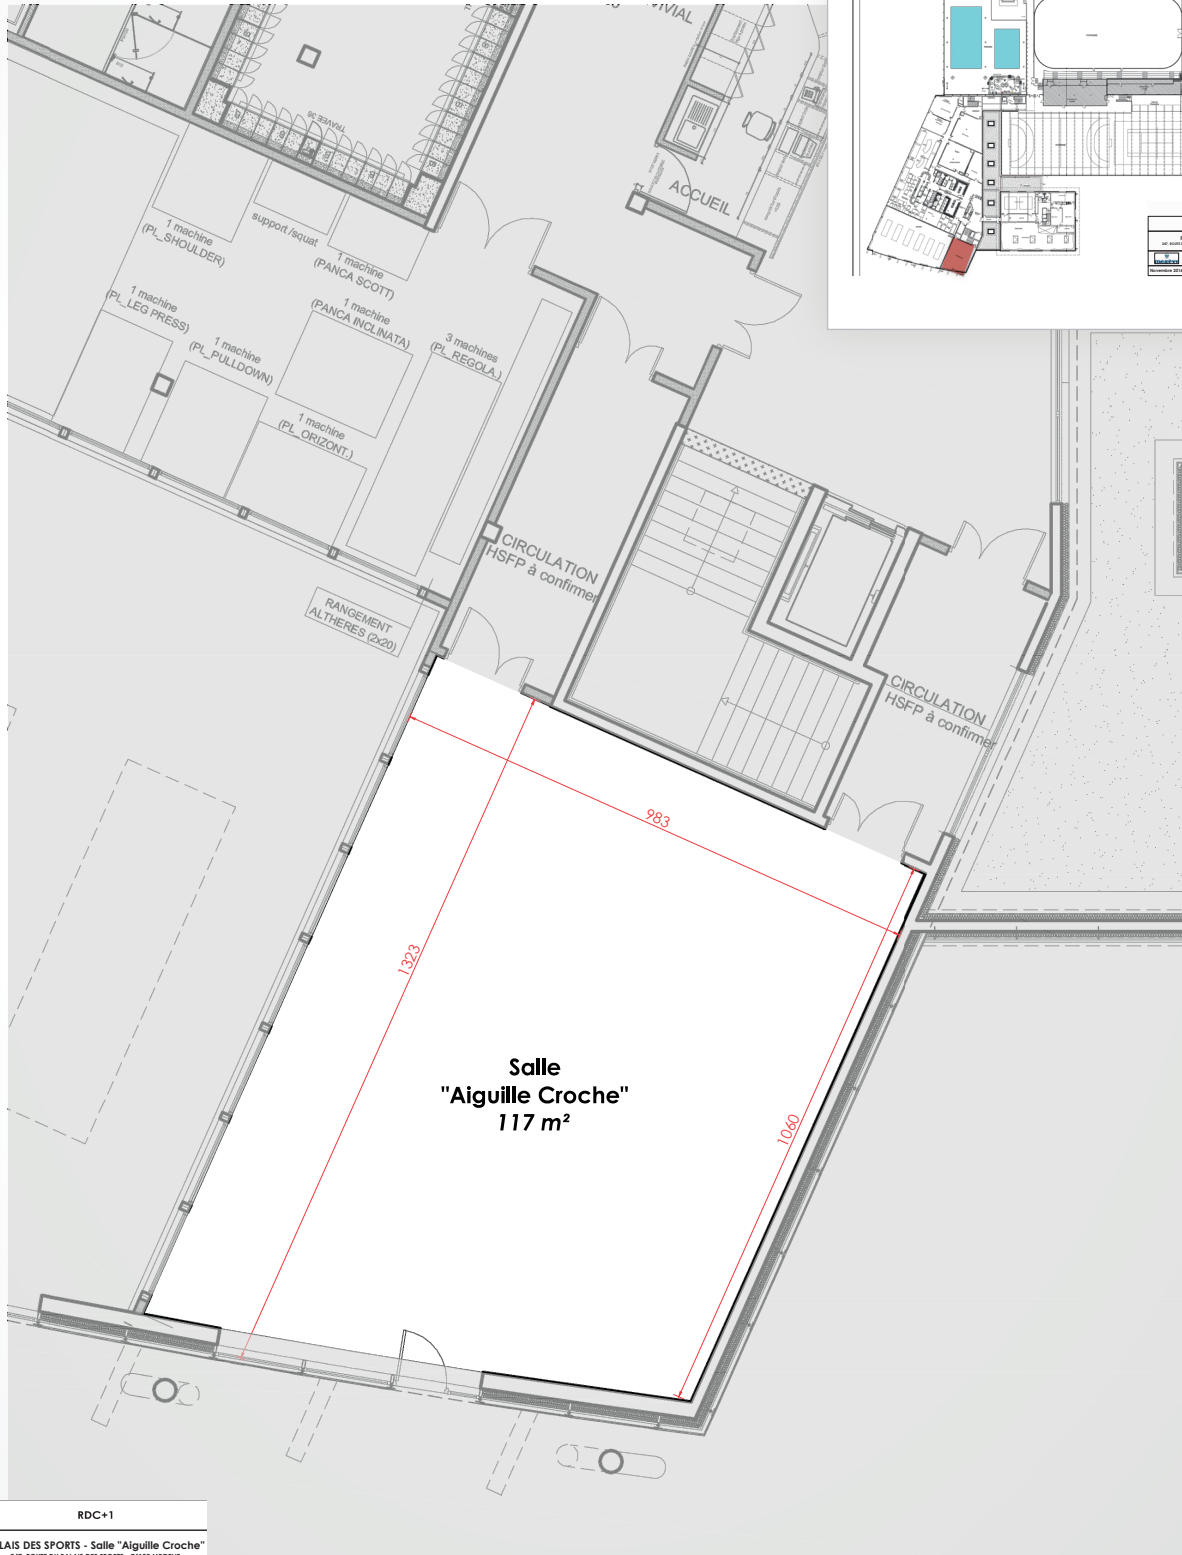

SALLE AIGUILLE CROCHE

**Salle
"Aiguille Croche"
117 m²**