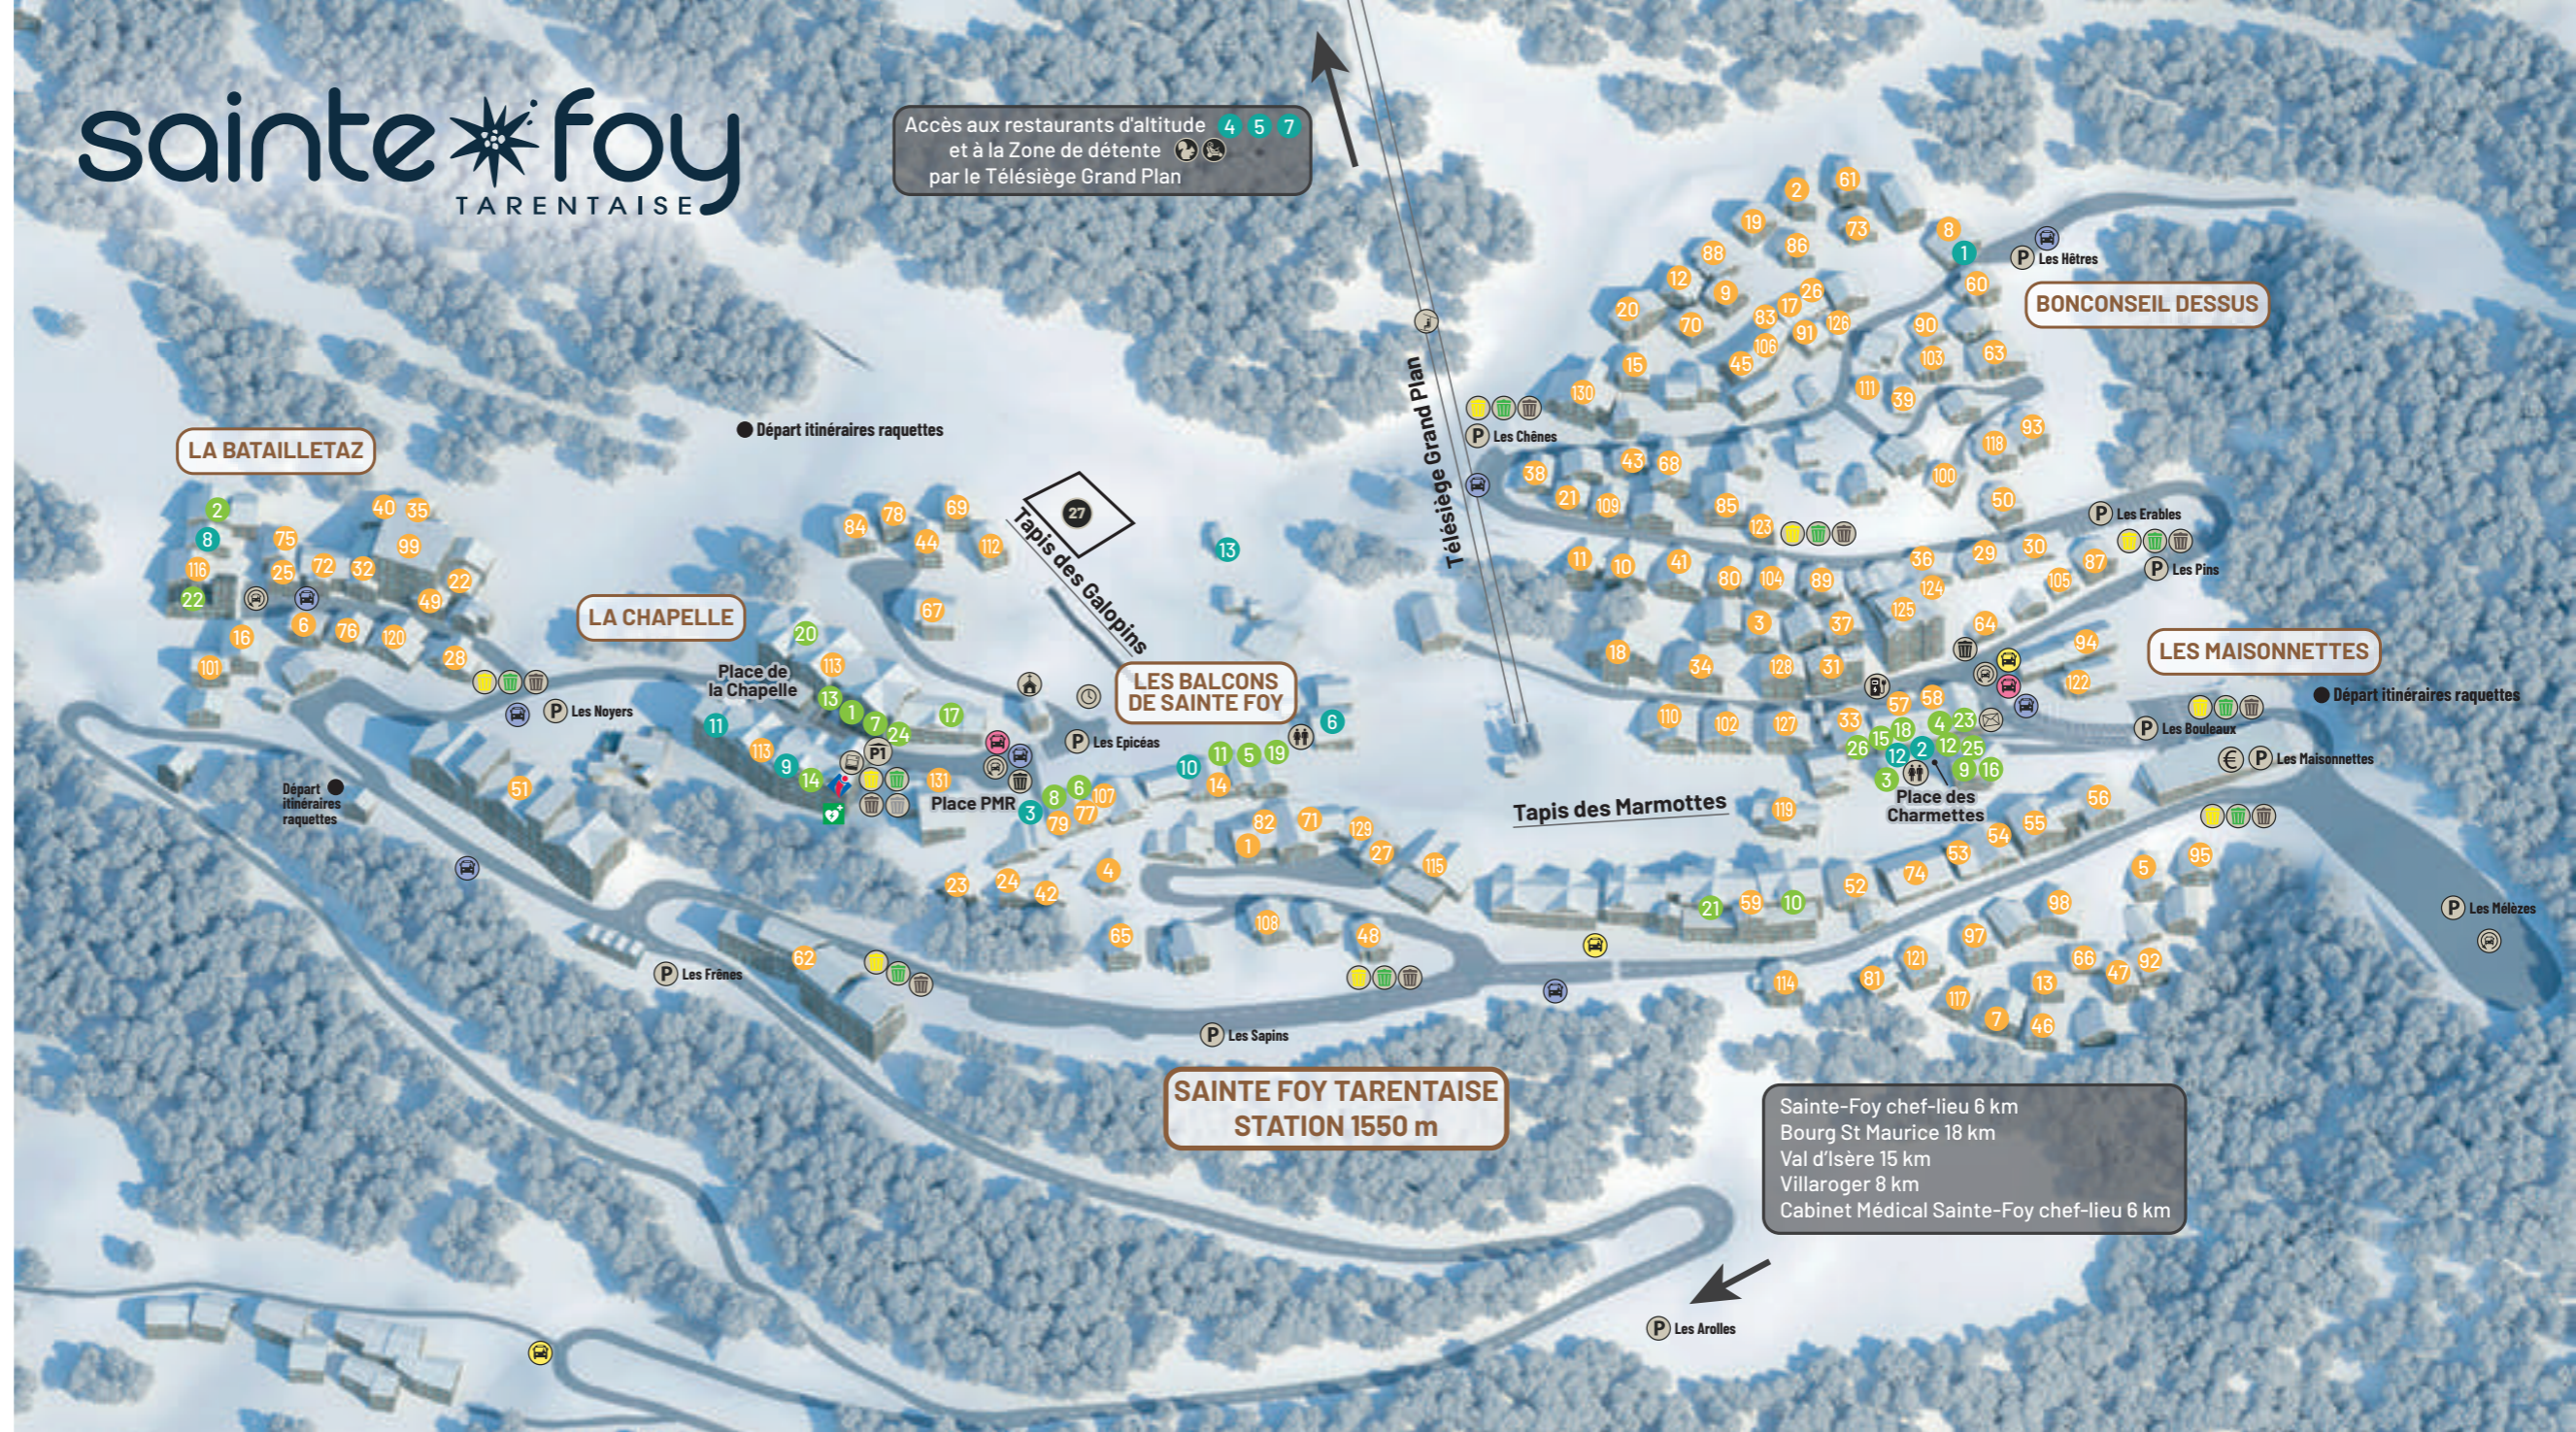

CHALETS ET RESIDENCES

1. 1 Aiguille Rouge
2. 2 Aivette (l')
3. 3 Alexandria
4. 4 Alta
5. 5 Ambiance
6. 6 Ancienne Ecole (l')
7. 7 Anne
8. 8 Arandelières
9. 9 Archeboc (l')
10. 10 Argentière (l')
11. 11 Arolles (les)
12. 12 Arpettaz (l')
13. 13 Aurelia
14. 14 Balcons de Sainte-Foy (les)
15. 15 Barons Folly (the)
16. 16 Bataillette
17. 17 Bazilhote
18. 18 Bella Comba
19. 19 Bellecôte
20. 20 Benvolio
21. 21 Bighorn
22. 22 Black Diamond Lodge
23. 23 Bonhomme de neige (le)
24. 24 Bonne Humeur (la)
25. 25 Bouleaux (les)
26. 26 Brenze (la)
27. 27 C'est la Vie
28. 28 Cèdre
29. 29 Chalet le Pont
30. 30 Chalet la Bouite
31. 31 Chalou
32. 32 Charmes (les)
33. 33 Charmettes (les)
34. 34 Chaudanne
35. 35 Chêne
36. 36 Chevalier
37. 37 Christine
38. 38 Col du Mont
39. 39 Constance
40. 40 Douglas
41. 41 Echaillon (l')
42. 42 Edelweiss
43. 43 Emma
44. 44 Estournel
45. 45 Etable (l')
46. 46 Etoile de Forêt
47. 47 Etoile des Neiges
48. 48 Evasion (l')
49. 49 Falcon
50. 50 Feggeuse
51. 51 Fermes d'Eugénie (les)
52. 52 Fermes de Sainte-Foy (les)
53. 53 Bouquetin - A
54. 54 Ecureuil - B
55. 55 Chamois - C
56. 56 Marmotte - D
57. 57 Renard - E
58. 58 Mouflon - F
59. 59 Chevreuil - G-H
60. 59 Fermes de Sainte-Foy CGH **** (les) (résidence de Tourisme)
61. 60 Ford
62. 61 Génépi
63. 62 Grand Bois (le)
64. 63 Grand Col
65. 64 Grand Solliet
66. 65 Grande Ourse (la)
67. 66 Great Escape
68. 67 Guersaz (la)
69. 68 Hameau des Neiges (le)
70. 69 Haut Brion
71. 70 Hauts Bois (les)
72. 71 Hélène
73. 72 Hêtres (les)
74. 73 Icoigne
75. 74 Jacqueline
76. 75 Jim

sainte foy TARENTEISE

1. 76 K
2. 77 Laperin
3. 78 Latour
4. 79 Laurels (les)
5. 80 Lucia
6. 81 Lumière (la)
7. 82 M
8. 83 Mamouchkaia (la)
9. 84 Margaux
10. 85 Marigold
11. 86 Marmottes (les)
12. 87 Marquise
13. 88 Martagon
14. 89 Mercuel
15. 90 Merveilleux
16. 91 Milou
17. 92 Montagnard
18. 93 Morion
19. 94 Mosseilla
20. 95 Mouflon
21. 96 Nido Dell Aquila
22. 97 Nicole
23. 98 Orme
24. 99 Ormelune

1. 101 Ours
2. 102 Peak (the)
3. 103 Petit Assaley (le)
4. 104 Phoenix
5. 105 Piagnes (les)
6. 106 Plates de Chamois (les)
7. 107 Pleine Lune
8. 108 Plus
9. 109 Poudreuse
10. 110 Praz
11. 111 Ratavoline
12. 112 Rayas
13. 113 Résidence la Chapelle Club MMV L'Etoile des Cimes ****
14. 114 Rocher
15. 115 Rocher (le)
16. 116 Ruitor CGH **** (le) (résidence de Tourisme)
17. 117 Sache
18. 118 Saint Raveze
19. 119 Sainte-Foy
20. 120 Sapins (les)
21. 121 Shanti
22. 122 Silver Fox

1. 123 Snoopy
2. 124 The North Face
3. 125 The South Face
4. 126 Tintin
5. 127 Valentin
6. 128 Victoria
7. 129 Vue Montagne
8. 130 White Eden
9. 131 Yellowstone

BARS/RESTAURANTS

1. 1 1580 m
2. 2 l'À Cœur
3. 3 la Bergerie
4. 4 les Brévettes
5. 5 Chez Léon
6. 6 Lama Llama
7. 7 la Maison à Colonnes
8. 8 les Marquises
9. 9 les Moulinettes
10. 10 Ruitor Lounge bar
11. 11 le Saint Germain
12. 12 le W
13. 12 White Lounge

COMMERCES/SERVICES

1. 1 Blanchisserie de la Chapelle
2. 2 Bureau de vente Le Ruitor ****
3. 3 Bureau des remontées mécaniques /Ski pass office
4. 4 Délices de Sainte Foy Boulangerie- Salon de thé (les)
5. 5 ESF
6. 6 Evolution 2 VTT - VAE - Randonnées
7. 7 Le Grenier des Cimes - Épicerie fine
8. 8 Intersport Ski Shop /Rental
9. 9 Kidsclub
10. 10 Laverie (CGH) /Lundrette (CGH)
11. 11 Une Marmotte au Soleil - Souvenirs, presse, snack
12. 12 Sainte-Foy Agence
13. 13 Little Things - produits locaux, souvenirs
14. 14 Sainte Foy Tourisme Réservation /Ste Foy Tarentaise booking
15. 15 Ski républic
16. 16 Skiclub
17. 17 Skiset - Bataillette
18. 18 Skiset - Bonconseil
19. 19 Snocool
20. 20 Spa by MMV /SPA Center mmv
21. 21 Spa d'altitude Ô Des Cimes / Les Fermes de Sainte Foy - CGH
22. 22 Spa d'altitude Ô Des Cimes / Le Ruitor - CGH
23. 23 Supérette Utile - Bonconseil /Supermarket

1. 24 Supérette Utile - La Chapelle
2. 25 Salle hors sac
3. 26 ZigZag Intersport

DIVERS

- Office de tourisme de Sainte Foy Tarentaise /Tourist Office
- DAE - Défibrillateur public
- Poubelles emballage (molok) /House hold refuse
- Poubelles verres (molok) /Glass bins
- Poubelles ménagères (molok) /Cartboard/plastic/cans bins
- Composteur /Composter
- Dépose Minute /Drop off point
- Aire de retournement de bus /Bus turning area
- Distributeur forfaits de ski /Ski pass vending machine
- Chapelle Notre Dame de Bonconseil /1895 Chapel
- Local cartons pro
- Boîte aux lettres / Letters box
- Distributeur de billets /Cash Point
- Bornes recharge électrique voiture /Electric charging station
- Toilettes publiques /Toilets
- Arrêt de bus Navette Inter-villages /Bus stop for Village-Resort line
- Arrêt de bus Liaison gare-station /Bus stop for Train Station-Resort line
- Arrêt de bus Navette Bataillettaz - Front de Neige /Bus stop for Bataillettaz-Snowfront line

LES ACTIVITÉS HIVER

- Télésiège
- Natur'Ecureuil
- Mountinkart
- Espace animations