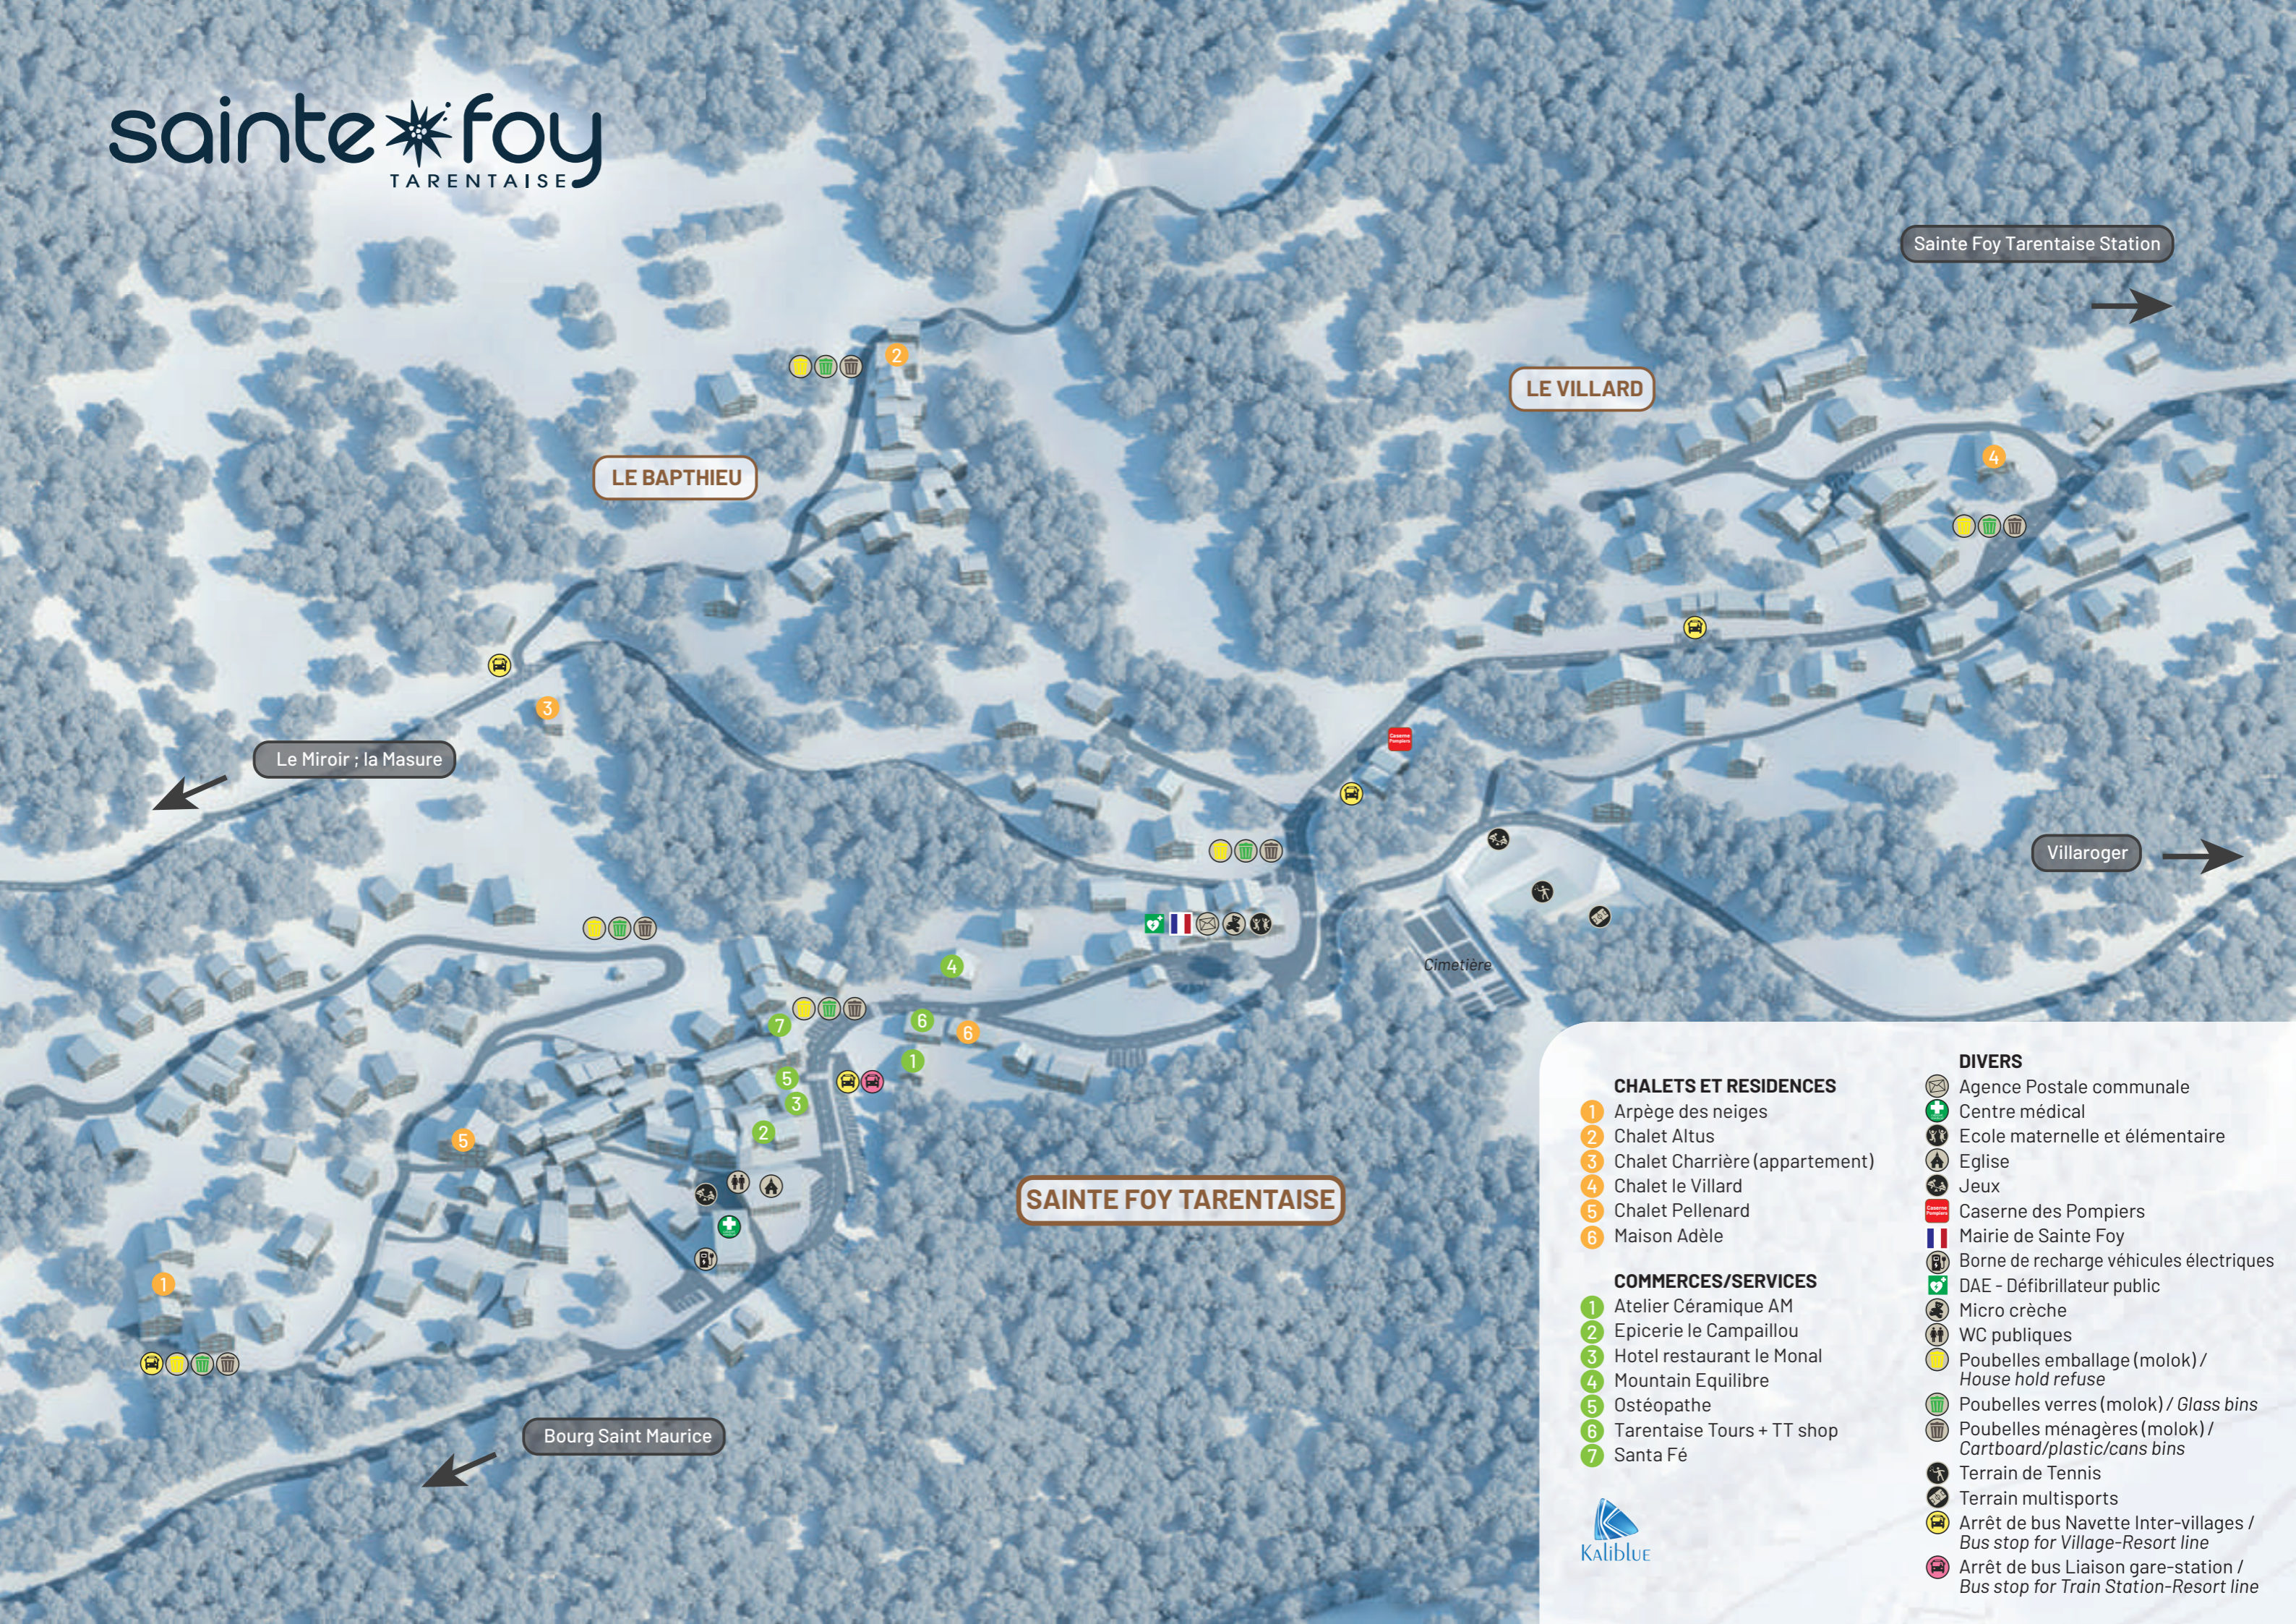

## BARS/RESTAURANTS

- 1 1580 m
- 2 l'À Cœur
- 3 la Bergerie
- 4 les Brévettes
- 5 Chez Léon
- 6 Lama Llama
- 7 la Maison à Colonnes
- 8 les Marquises
- 9 les Moulinettes
- 10 Ruitor Lounge bar
- 11 le Saint Germain
- 12 le W
- 12 White Lounge

- 24 Supérette Utile - La Chapelle
- 25 Salle hors sac
- 26 ZigZag Intersport

## LES ACTIVITÉS HIVER

- Télésiège
- Natur'Ecureuil
- Mountinkart
- Espace animations

Sainte Foy Tarentaise Station

LE VILLARD

LE BAPTHIEU

Le Miroir ; la Masure

Villaroger

SAINTE FOY TARENATAISE